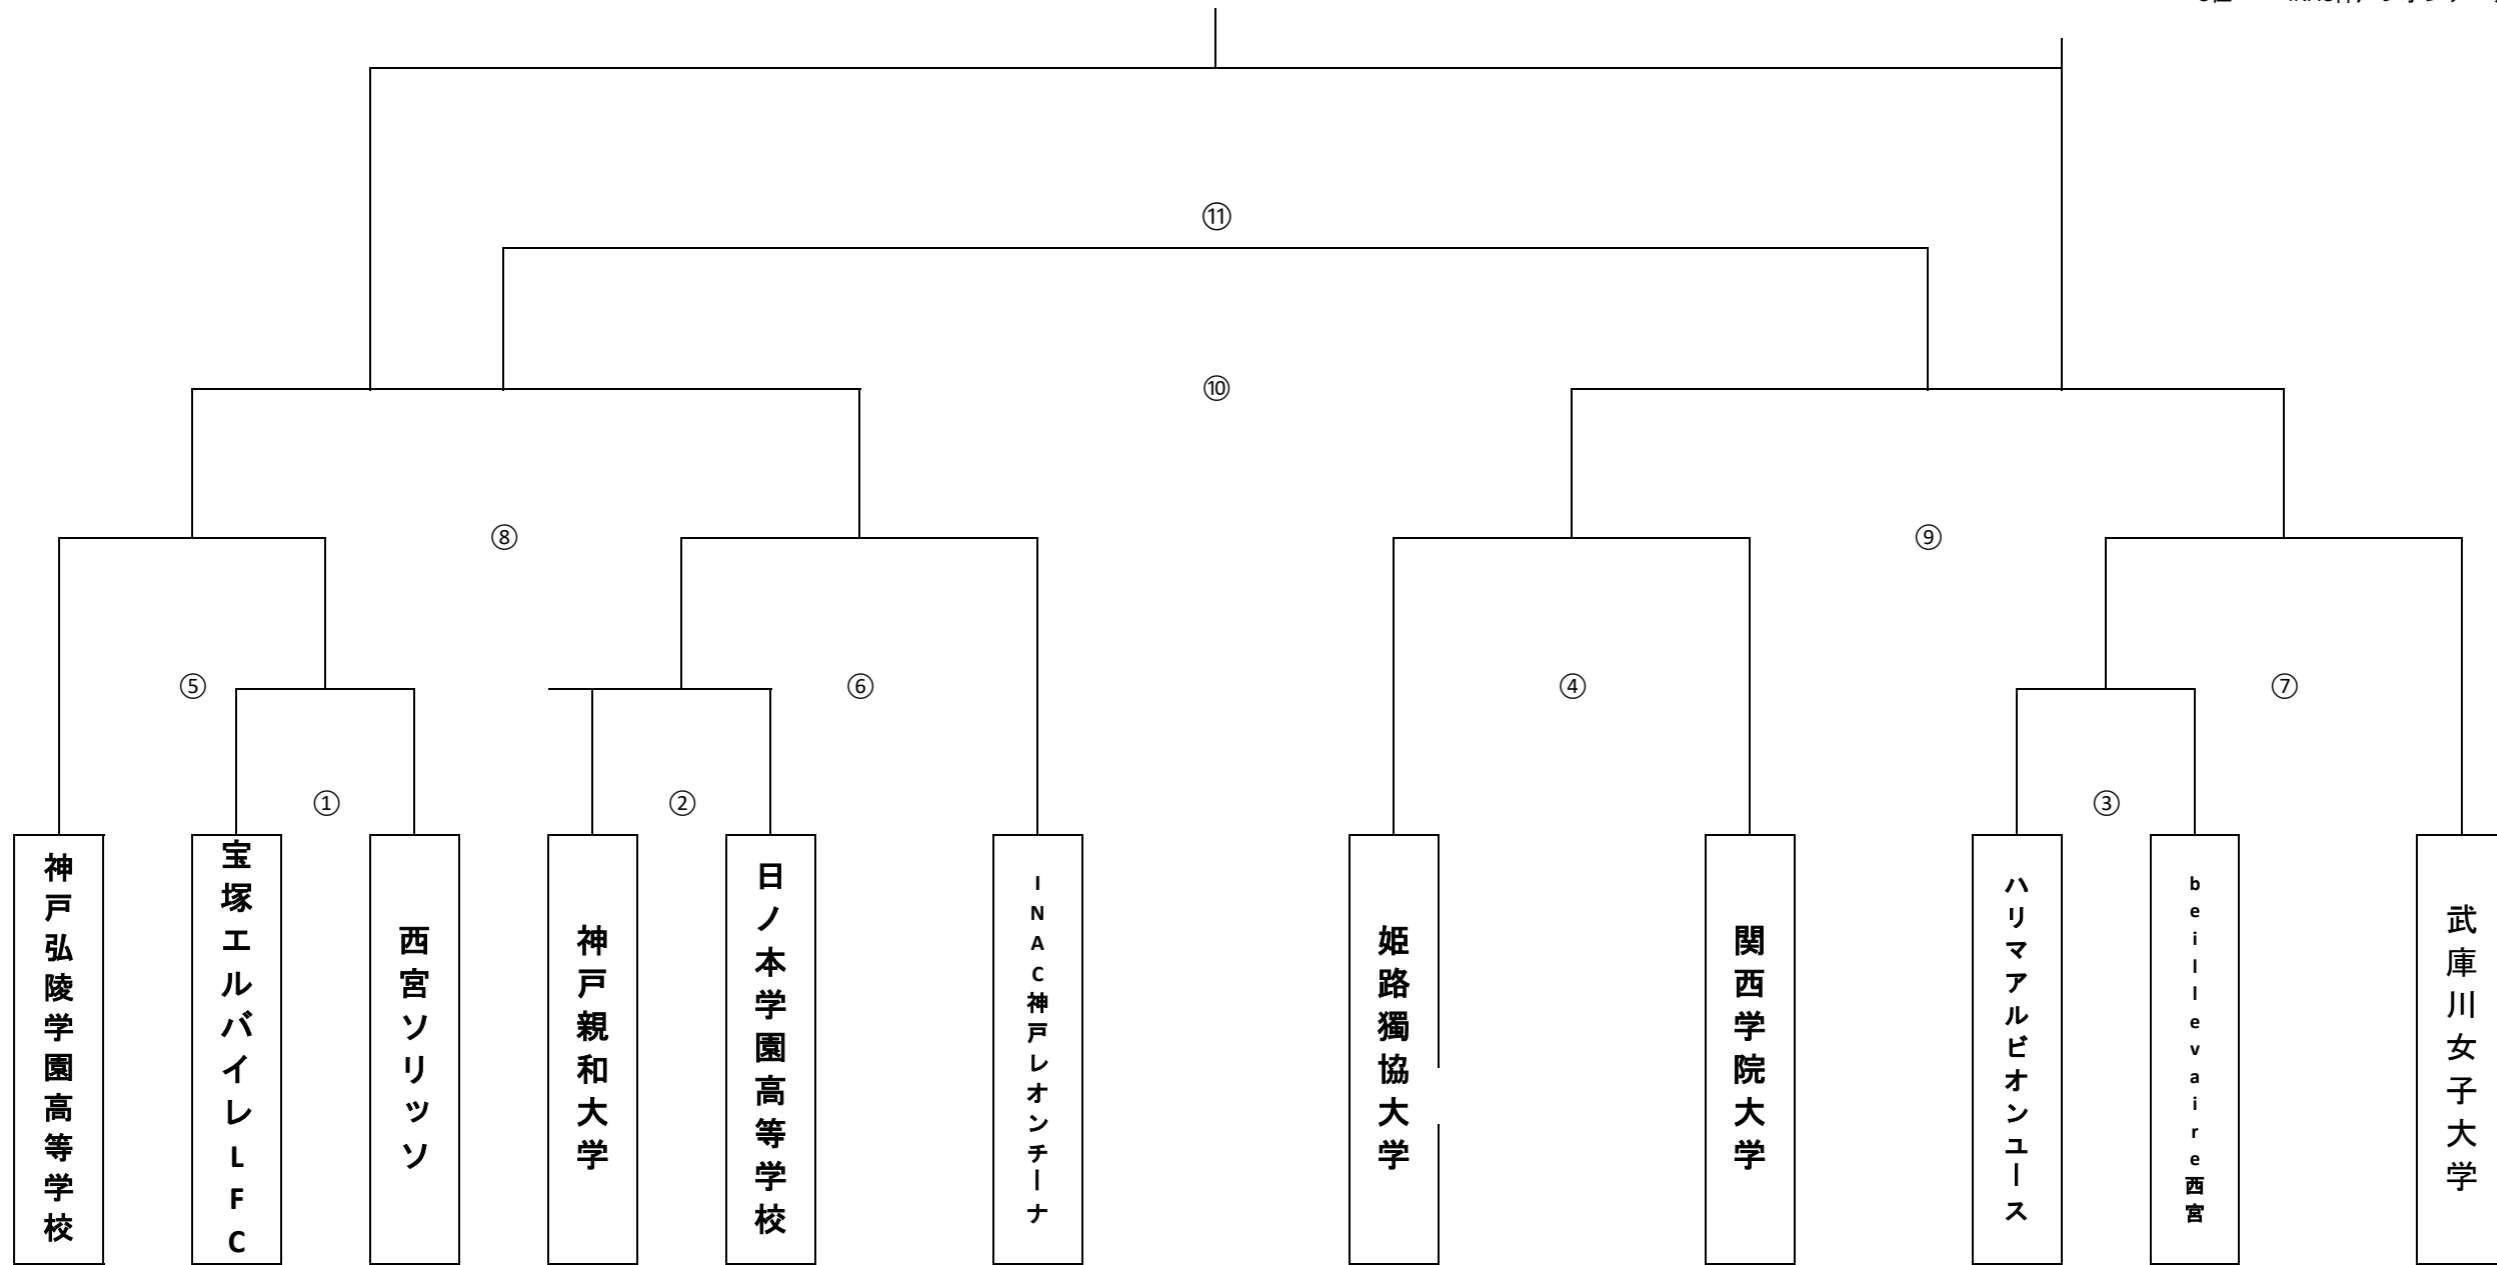

令和8年度 兵庫県女子サッカー選手権大会 組み合わせ表

優勝 武庫川女子大学
 準優勝 神戸弘陵高校
 3位 INAC神戸レオンチーナ

- 第1シード 神戸弘陵高校
- 第2シード 武庫川女子大学
- 第3シード INACレオンチーナ
- 第4シード 姫路獨協大学
- フリー抽選 神戸親和大学
 日ノ本学園高校
 関西学院大学
 宝塚エルバイレ
 ハリマアルビオンユース
 西宮ソリッソ
 beillevaire西宮