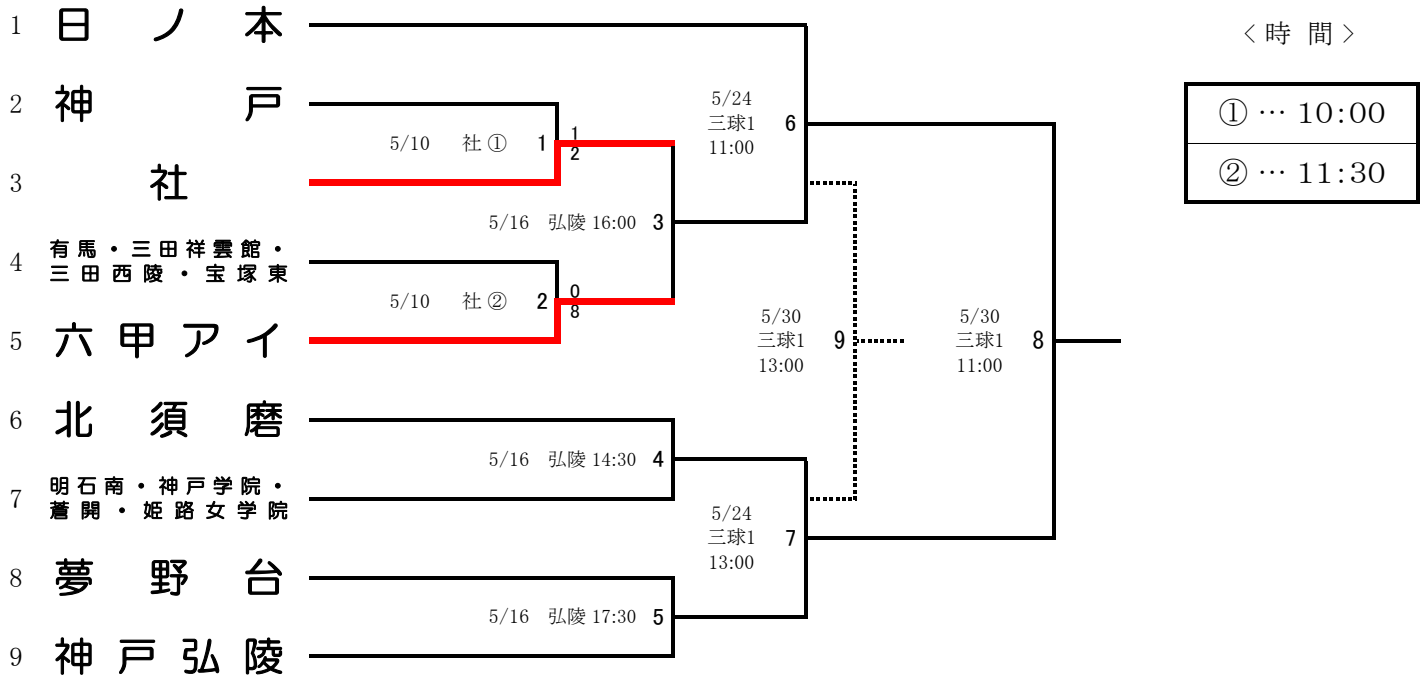

令和8年度 兵庫県高等学校総合体育大会サッカー競技（女子の部）

＜会場＞

三球1… 三木総合防災公園第1球技場

弘陵 … 神戸弘陵学園高等学校

社 … 兵庫県立社高等学校

＜お願い＞

5月16日の神戸弘陵会場は、**一般の方および保護者の方の車での来場は固くお断りいただいております。**

許可を得た出場チームの顧問・関係者のみの駐車スペースしかございませんので、ご理解の程よろしくお願い致します。

また、近隣の商業施設への観戦目的での駐車も**迷惑行為**となり、大会運営に支障をきたします。最寄駅周辺のコインパーキング等をご利用いただきますようお願い申し上げます。

当日は男子の試合も行われ、学校周辺や校内も混雑が予想されますので、ご了承ください。

県高体連サッカー部 女子部