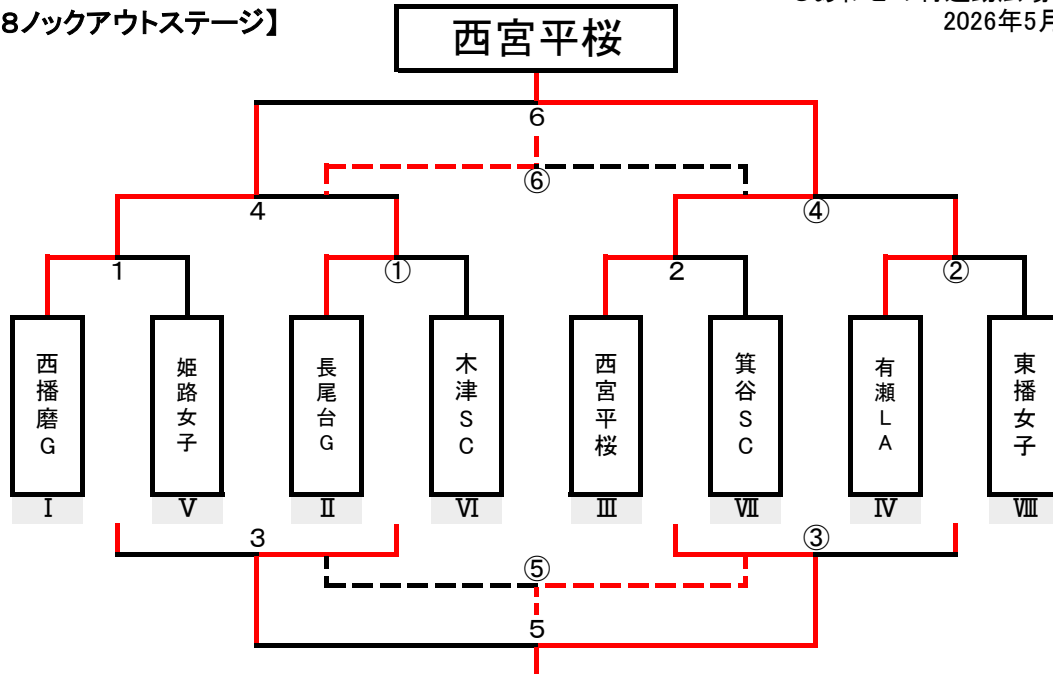

# 第13回HYOGOなでしこカップ

しあわせの村運動広場

2026年5月17日(日)

【ベスト8ノックアウトステージ】