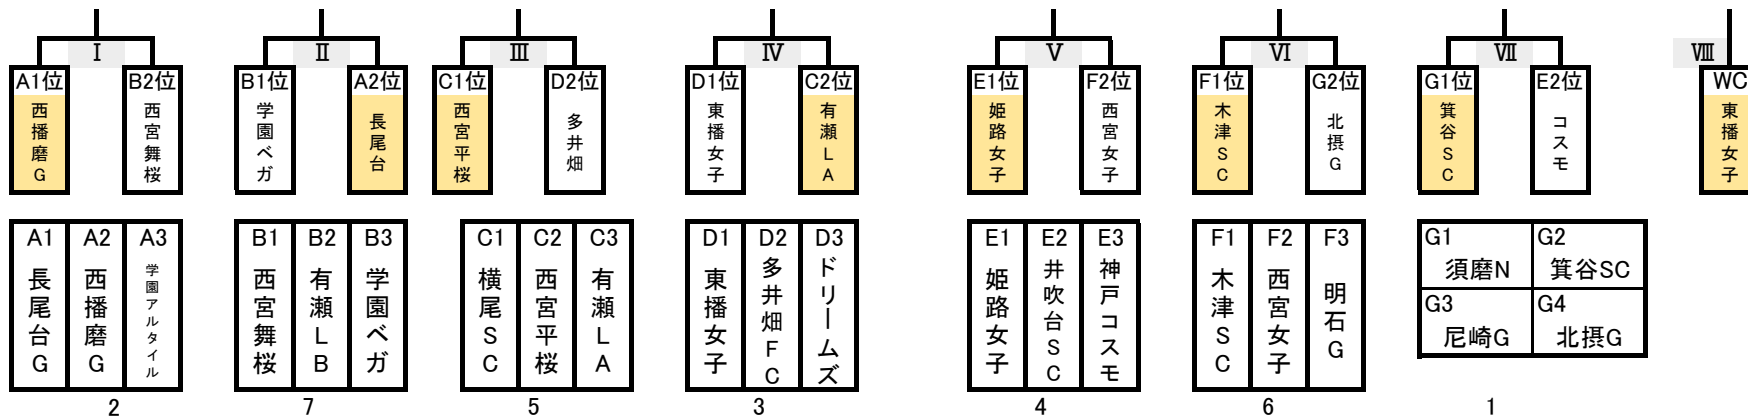

# 第13回HYOGOなでしこカップ

[予選&ベスト16] 2026年5月10日(日)  
 しあわせの村球技場、北神戸田園スポーツ公園  
 [ベスト8] 2026年5月17日(日)  
 しあわせの村運動広場

## 【試合組合せ】

## 【予選リーグ試合進行表】

しあわせの村球技場										北神戸田園スポーツ公園											
試合時刻	Aコート					Bコート					試合時刻	Aコート					Bコート				
	対戦	主・副	対戦	主・副	対戦	主・副	対戦	主・副	対戦	主・副		対戦	主・副	対戦	主・副						
1 10:00	長尾台G	1-1	西播磨G	舞桜・有B	①横尾	0-7	西宮平桜	東播・多井	1 10:00	姫路女子	2-0	井吹台	北摂・尼崎	①須磨N	0-7	箕谷	木津・西宮				
2 10:40	西宮舞桜	3-1	有瀬LB	長尾・西播	②東播女子	0-0	多井畑	横尾・平桜	2 10:40	木津	2-0	西宮女子	須磨・箕谷	②北摂G	1-0	尼崎G	姫路・井吹				
3 11:20	学園アル	0-2	長尾台G	有B・ドリ	③有瀬LA	7-0	横尾	多井・学ベ	3 11:20	コスモ	0-1	姫路女子	西宮・明石	③	-	-	-				
4 12:00	学園ベガ	6-0	西宮舞桜	有A・長尾	④ドリームズ	0-4	東播女子	学ア・横尾	4 12:00	明石G	0-11	木津	箕谷・北摂	④尼崎G	9-0	須磨N	コス・姫路				
5 12:40	西播磨G	3-0	学園アル	ドリ・舞桜	⑤西宮平桜	2-0	有瀬LA	学ベ・東播	5 12:40	井吹台	0-0	コスモ	尼崎・須磨	⑤箕谷	0-0	北摂G	明石・木津				
6 13:20	有瀬LB	0-7	学園ベガ	西播・平桜	⑥多井畑	1-1	ドリームズ	有A・学ア	6 13:20	西宮女子	1-0	明石G	井吹・コス	⑥	-	-	-				

## 【備考】

- ・予選リーグは勝点制(勝3点, 引分1点, 負0点)とし, 順位選定は勝点→得失点差→総得点→直接対決の勝者→抽選の順とする。
- ・棄権の場合, 当該チームの当日のスコアを全て「0-3」で負けとする。
- ・7試合目、各予選3位の対戦試合はフレンドリーとする(10分-(3分)-10分)
- ・ベスト16ノックアウトステージ: 8試合目と9試合目、グループ1位と2位の勝者がベスト8へ進出する(同点の場合は3人制のPKにて決定)
- ・「Ⅷ」箇所枠→ノックアウトステージ1回戦敗退チームの中から1チームを決定。1回戦の結果を反映する。  
 順位選定は勝点→得失点→総得点→シード権上位→抽選の順とする。