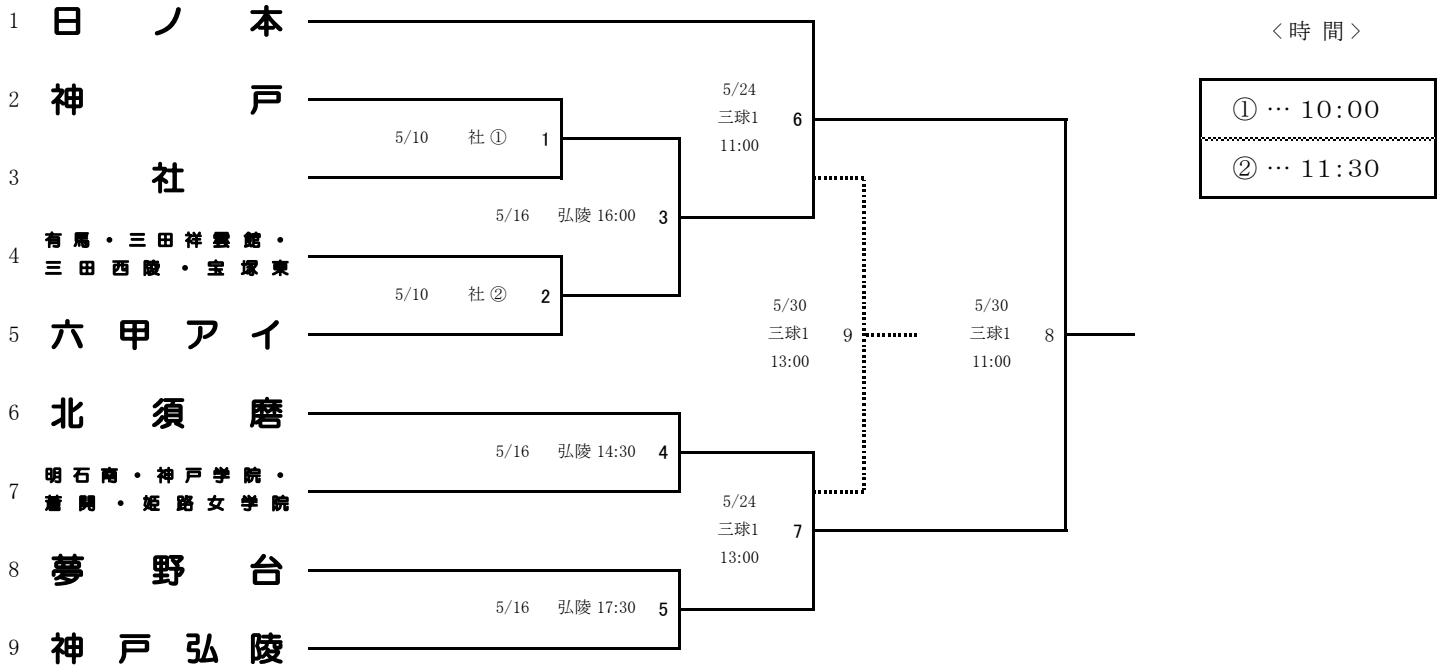

令和8年度 兵庫県高等学校総合体育大会サッカー競技（女子の部）

＜会場＞

三球1… 三木総合防災公園第1球技場

弘陵 … 神戸弘陵学園高等学校

社 … 兵庫県立社高等学校