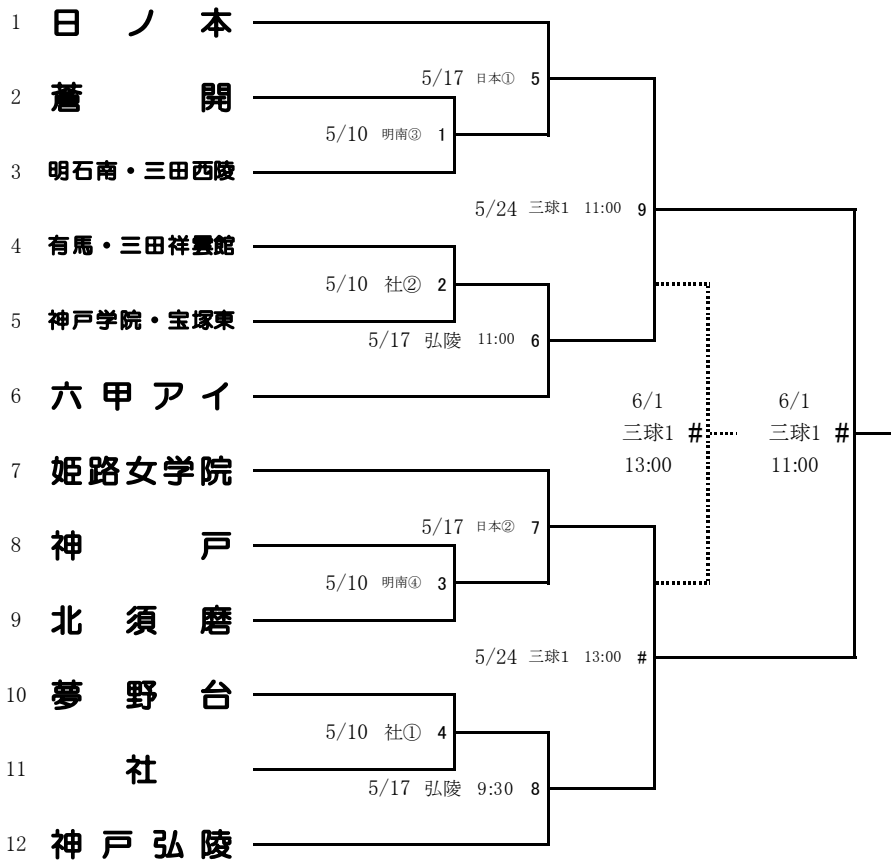

令和7年度 兵庫県高等学校総合体育大会サッカー競技（女子の部）

< 時 間 >

① … 10:00
② … 11:30
③ … 13:00
④ … 14:30

< 会 場 >

三球1… 三木総合防災公園第1球技場

日本 … 日ノ本学園高等学校

弘陵 … 神戸弘陵学園高等学校

明南 … 兵庫県立明石南高等学校