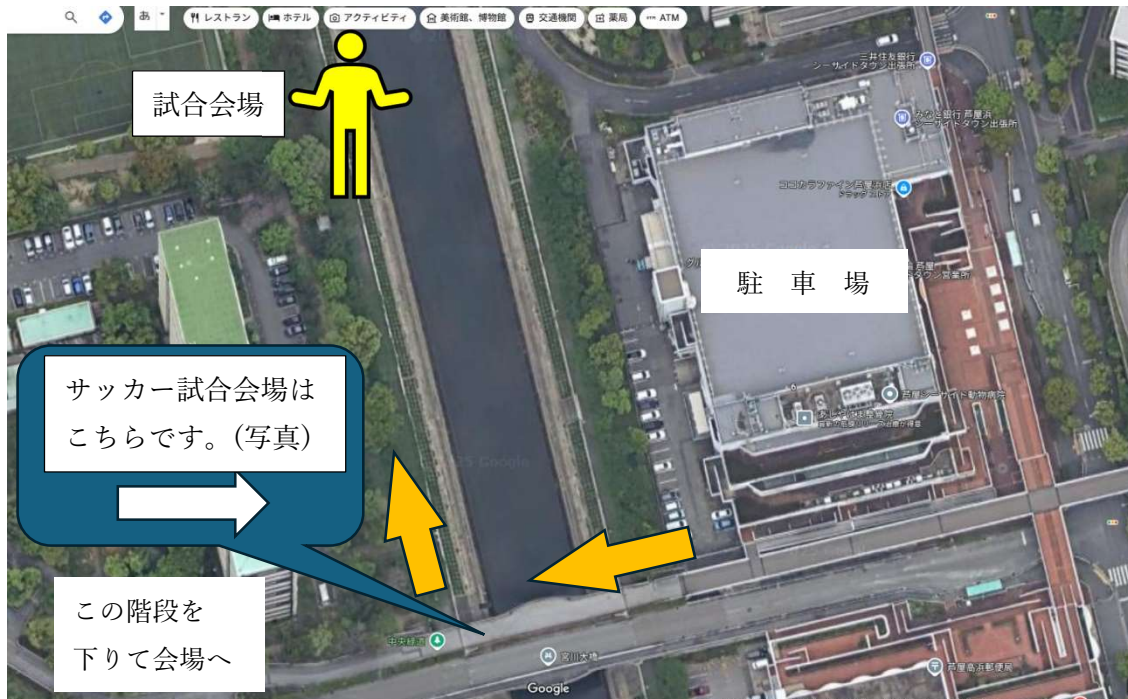

第46回兵庫県都市対抗少年サッカー大会

駐車場およびウォーミングアップ場 簡易案内

● 駐車場案内

施設駐車場は、選手・指導者・保護者は使わないようにお願いします。

主に案内する駐車場。120台収容。他の有料駐車場でも構いません。

タイムズグルメシティ芦屋浜店 住所：〒659-0033 兵庫県芦屋市高浜町6

買い物すると駐車場料金が安くなります。

A エリア : 案内駐車場 ~ 会場

B エリア : 施設駐車場付近

● ウォーミングアップ場案内

2/23(日) 1日目

9:00 キックオフ初戦の4チーム 芦屋、明石、尼崎、北摂A

- ① 試合ピッチ内：8:00 より会場設営後、**一般市民と譲り合いながら、空いているスペースで。**
- ② 潮見小学校：8:00 より使用可。9時までは大声は控えてください。土グランド。スパイク可。
- ③ 試合ピッチ外：本部裏・横の平坦ではない狭い林間スペース。ボール使用可。スパイク可。住民注意。