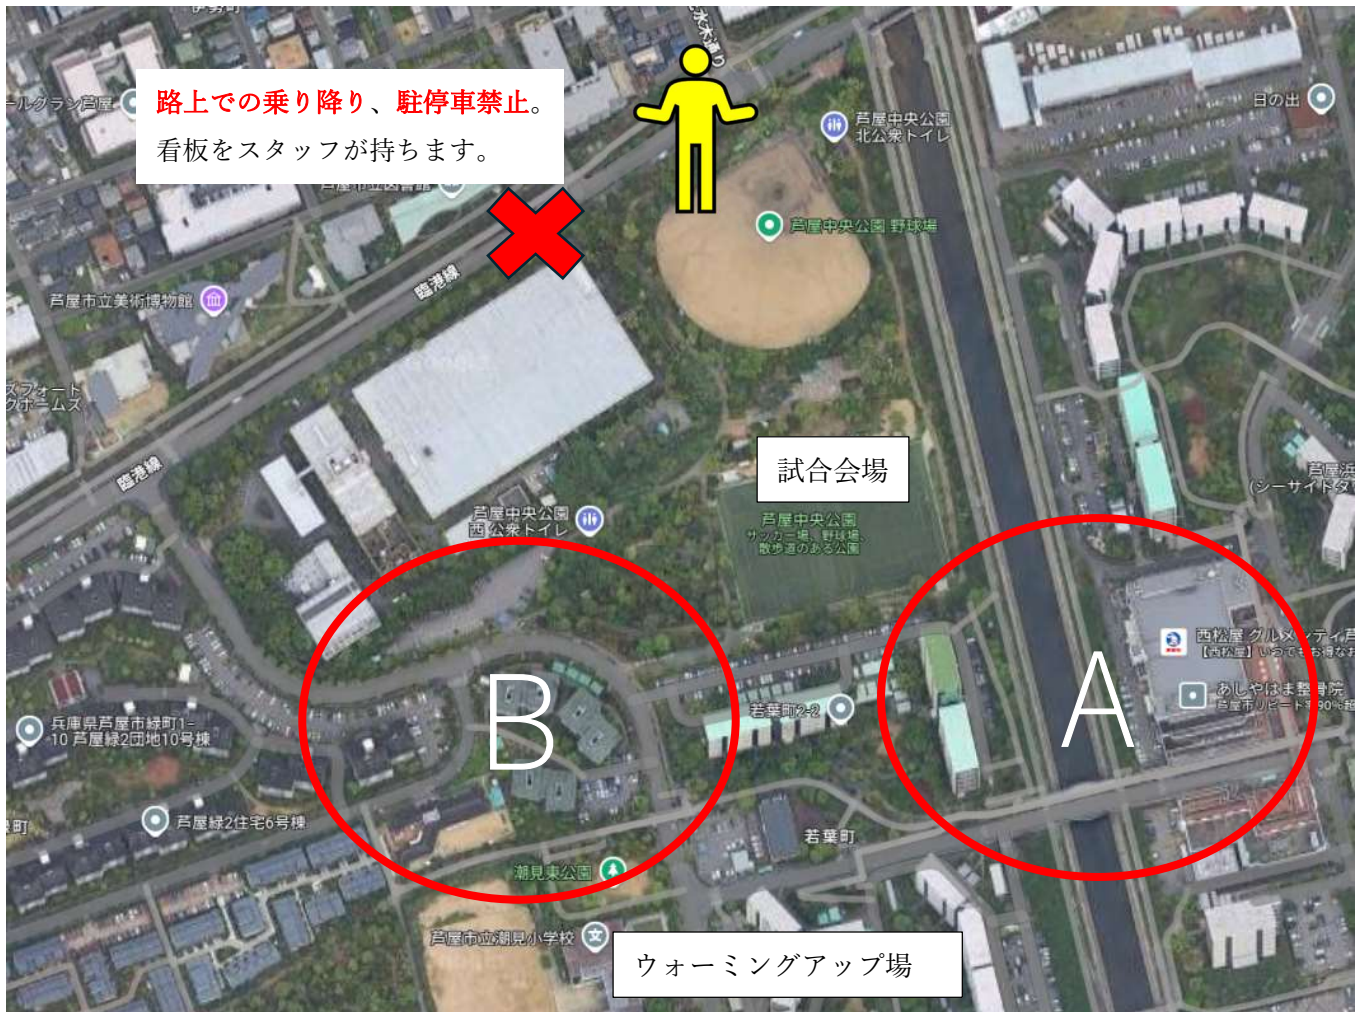

第46回兵庫県都市対抗少年サッカー大会

駐車場およびウォーミングアップ場 簡易案内

● 駐車場案内

施設駐車場は、選手・指導者・保護者は使わないようにお願いします。

主に案内する駐車場。120台収容。他の有料駐車場でも構いません。

タイムズグルメシティ芦屋浜店 住所：〒659-0033 兵庫県芦屋市高浜町6

買い物すると駐車場料金が安くなります。

A エリア : 案内駐車場 ~ 会場

B エリア : 施設駐車場付近

● ウォーミングアップ場案内

2/23(日) 1日目

9:00 キックオフ初戦の4チーム 芦屋、明石、尼崎、北摂A

- ① 試合ピッチ内：8:00 より会場設営後、**一般市民と譲り合いながら、空いているスペースで。**
- ② 潮見小学校：8:00 より使用可。9時までは大声は控えてください。土グランド。スパイク可。
- ③ 試合ピッチ外：本部裏・横の平坦ではない狭い林間スペース。ボール使用可。スパイク可。住民注意。