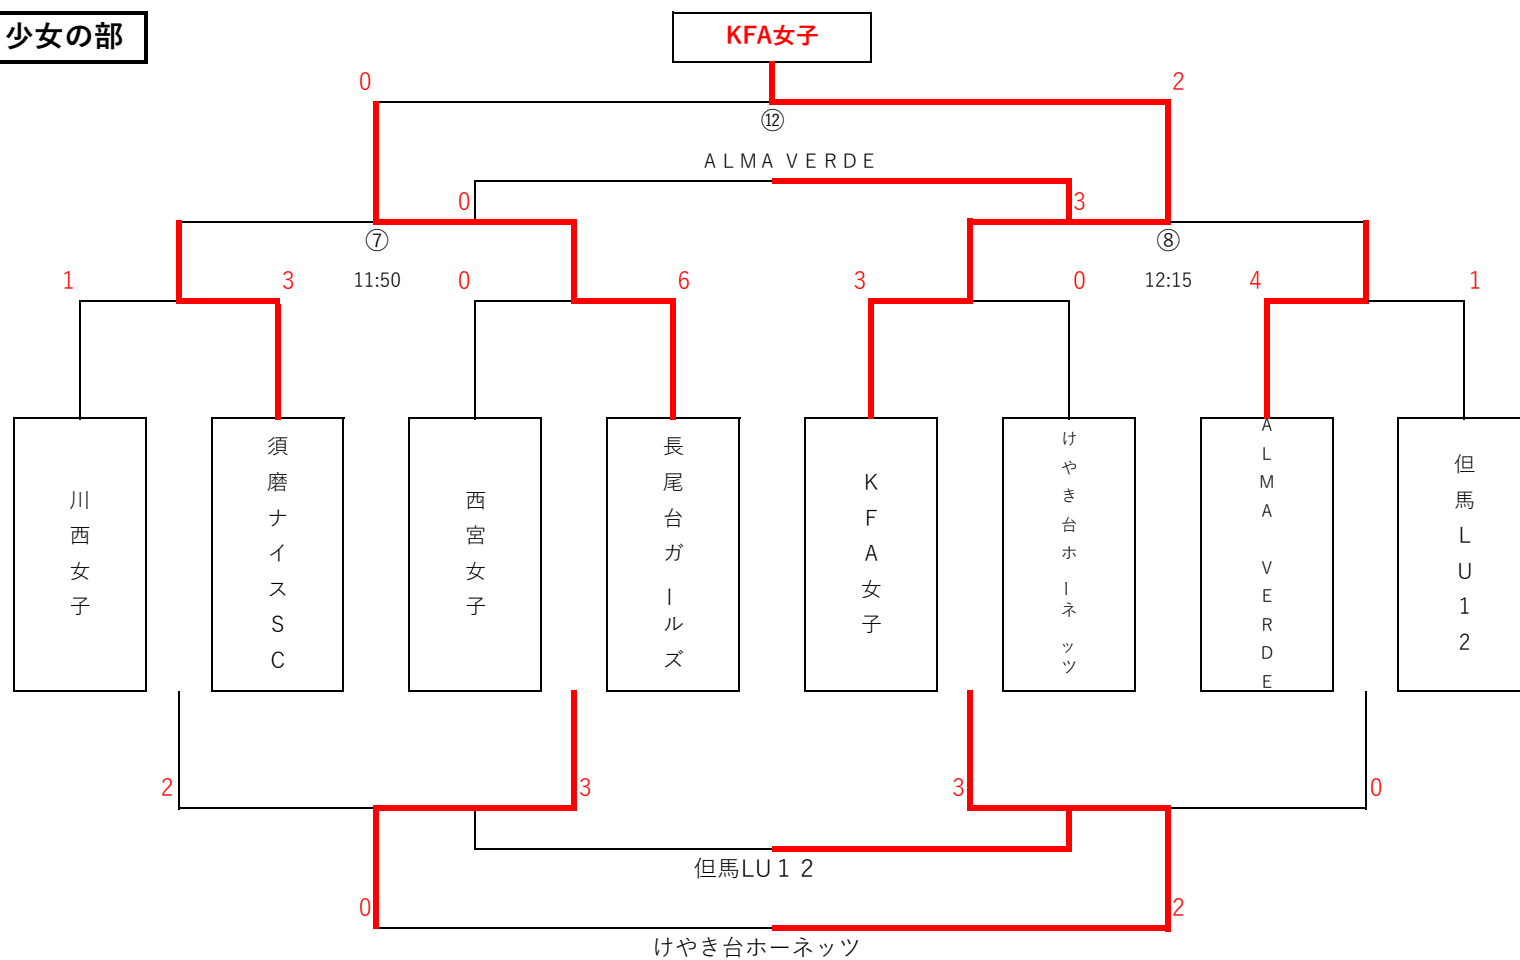

一般の部

	GANAR.KOBE	セルボンテ	但馬LU15	Pione Futsal Club	但馬レディース	勝点	得点	失点	得失	順位
GANAR.KOBE		1 ○ 0	1 △ 1	2 ○ 1	6 ○ 0	10	10	2	8	①
セルボンテ	0 ● 1		2 ○ 0	2 ○ 1	3 ○ 0	9	7	2	5	②
但馬LU15	1 △ 1	0 ● 2		0 ● 1	3 ○ 0	4	4	4	0	④
Pione Futsal Club	1 ● 2	1 ● 2	1 ○ 0		1 ○ 0	6	4	4	0	③
但馬レディース	0 ● 6	0 ● 3	0 ● 3	0 ● 1		0	0	13	-13	⑤

少女の部