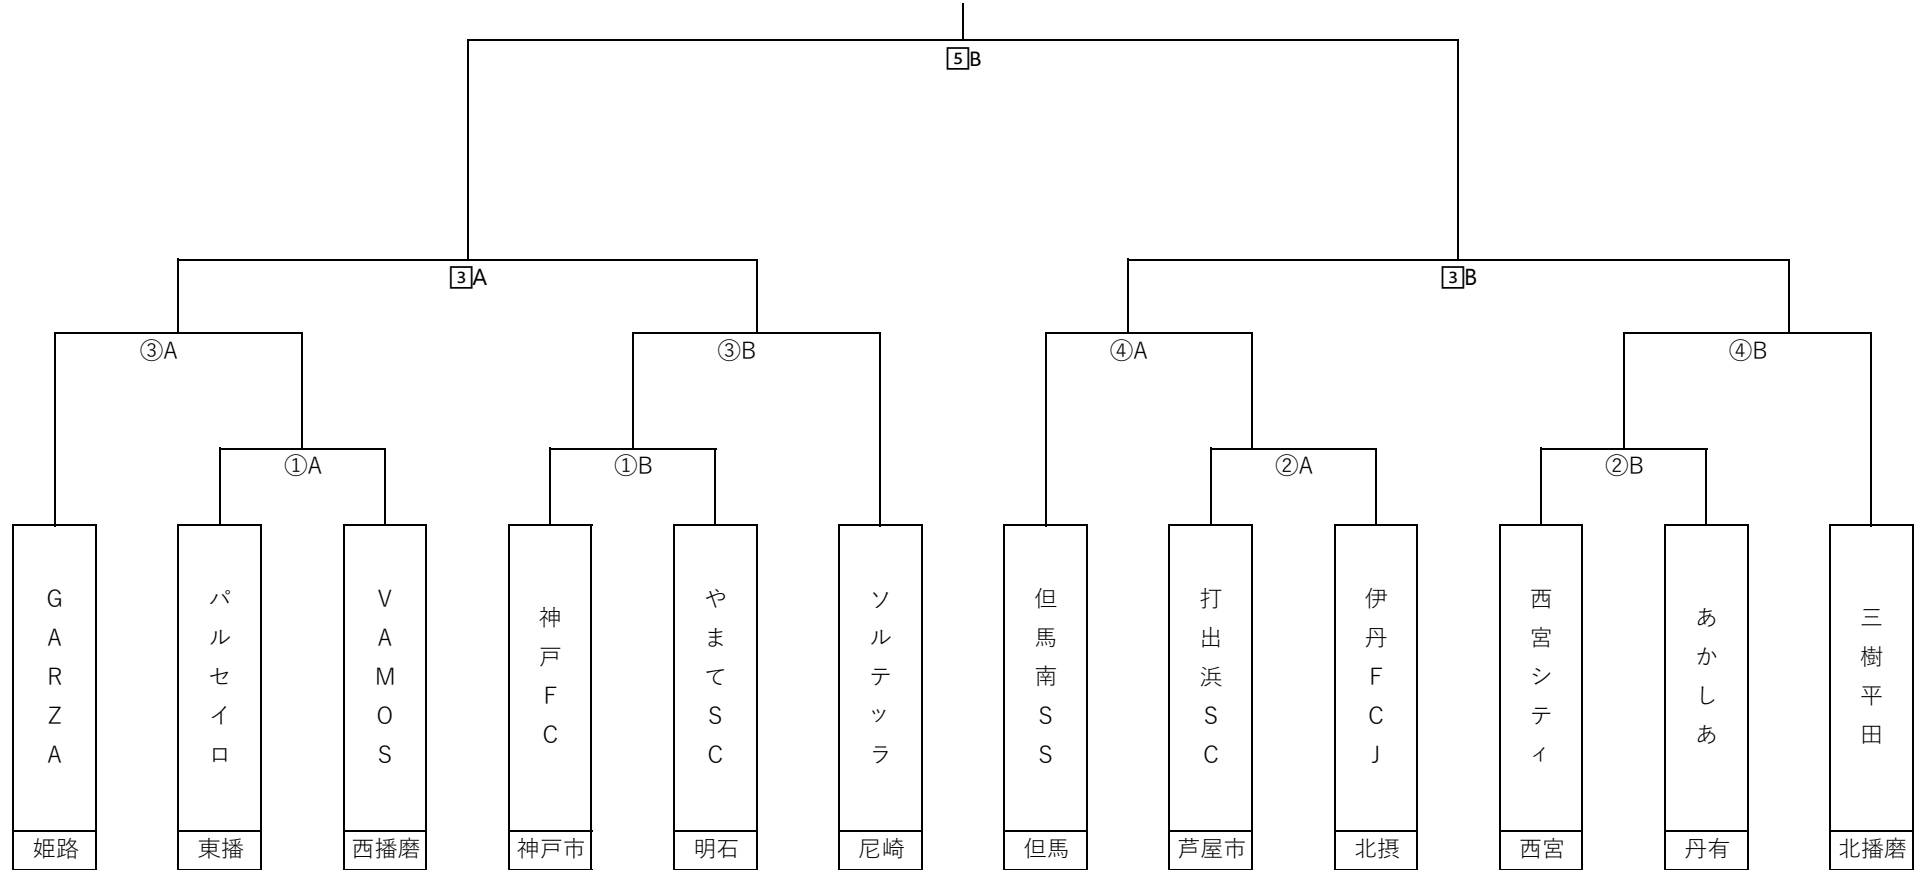

2024年度トップリーグ2部参入戦

○は、1月18日の試合順序

□は、1月19日の試合順序

2024年度トップリーグ2部参入戦

三木防災公園 球技場2

1月18日(土)

球技場2-A

No.	試合時間	対戦カード	
①A	10:00	1回戦	パルセイロ - VAMOS
②A	11:00	1回戦	打出浜 SC - 伊丹 FC
③A	12:00	2回戦	GARZA - ①Aの勝者
④A	13:00	2回戦	但馬南 SS - ②Aの勝者

球技場2-B

No.	試合時間	対戦カード	
①B	10:00	1回戦	神戸 FC - やまて SC
②B	11:00	1回戦	西宮シティ - あかしあ
③B	12:00	2回戦	ソルテッラ - ①Bの勝者
④B	13:00	2回戦	三樹平田 - ②Bの勝者

1月19日(日)

球技場2-A

No.	試合時間	対戦カード	
①A	10:00	プリンセスリーグ	北摂 - 西宮
②A	11:00	プリンセスリーグ	姫路 - 北播磨
③A	12:00	参入戦 準決勝	③Aの勝者 - ③Bの勝者 ※勝者は、2025トップリーグ2部に参加
④A	13:00	プリンセスリーグ	丹有 - 神戸

球技場2-B

No.	試合時間	対戦カード	
①B	10:00	プリンセスリーグ	西播磨 - 芦屋・尼崎
②B	11:00	プリンセスリーグ	明石 - 東播
③B	12:00	参入戦 準決勝	④Aの勝者 - ④Bの勝者 ※勝者は、2025トップリーグ2部に参加
④B			
⑤B	14:00	参入戦 決勝	③Aの勝者 - ③Bの勝者 ※勝者は11位、敗者は12位として参加