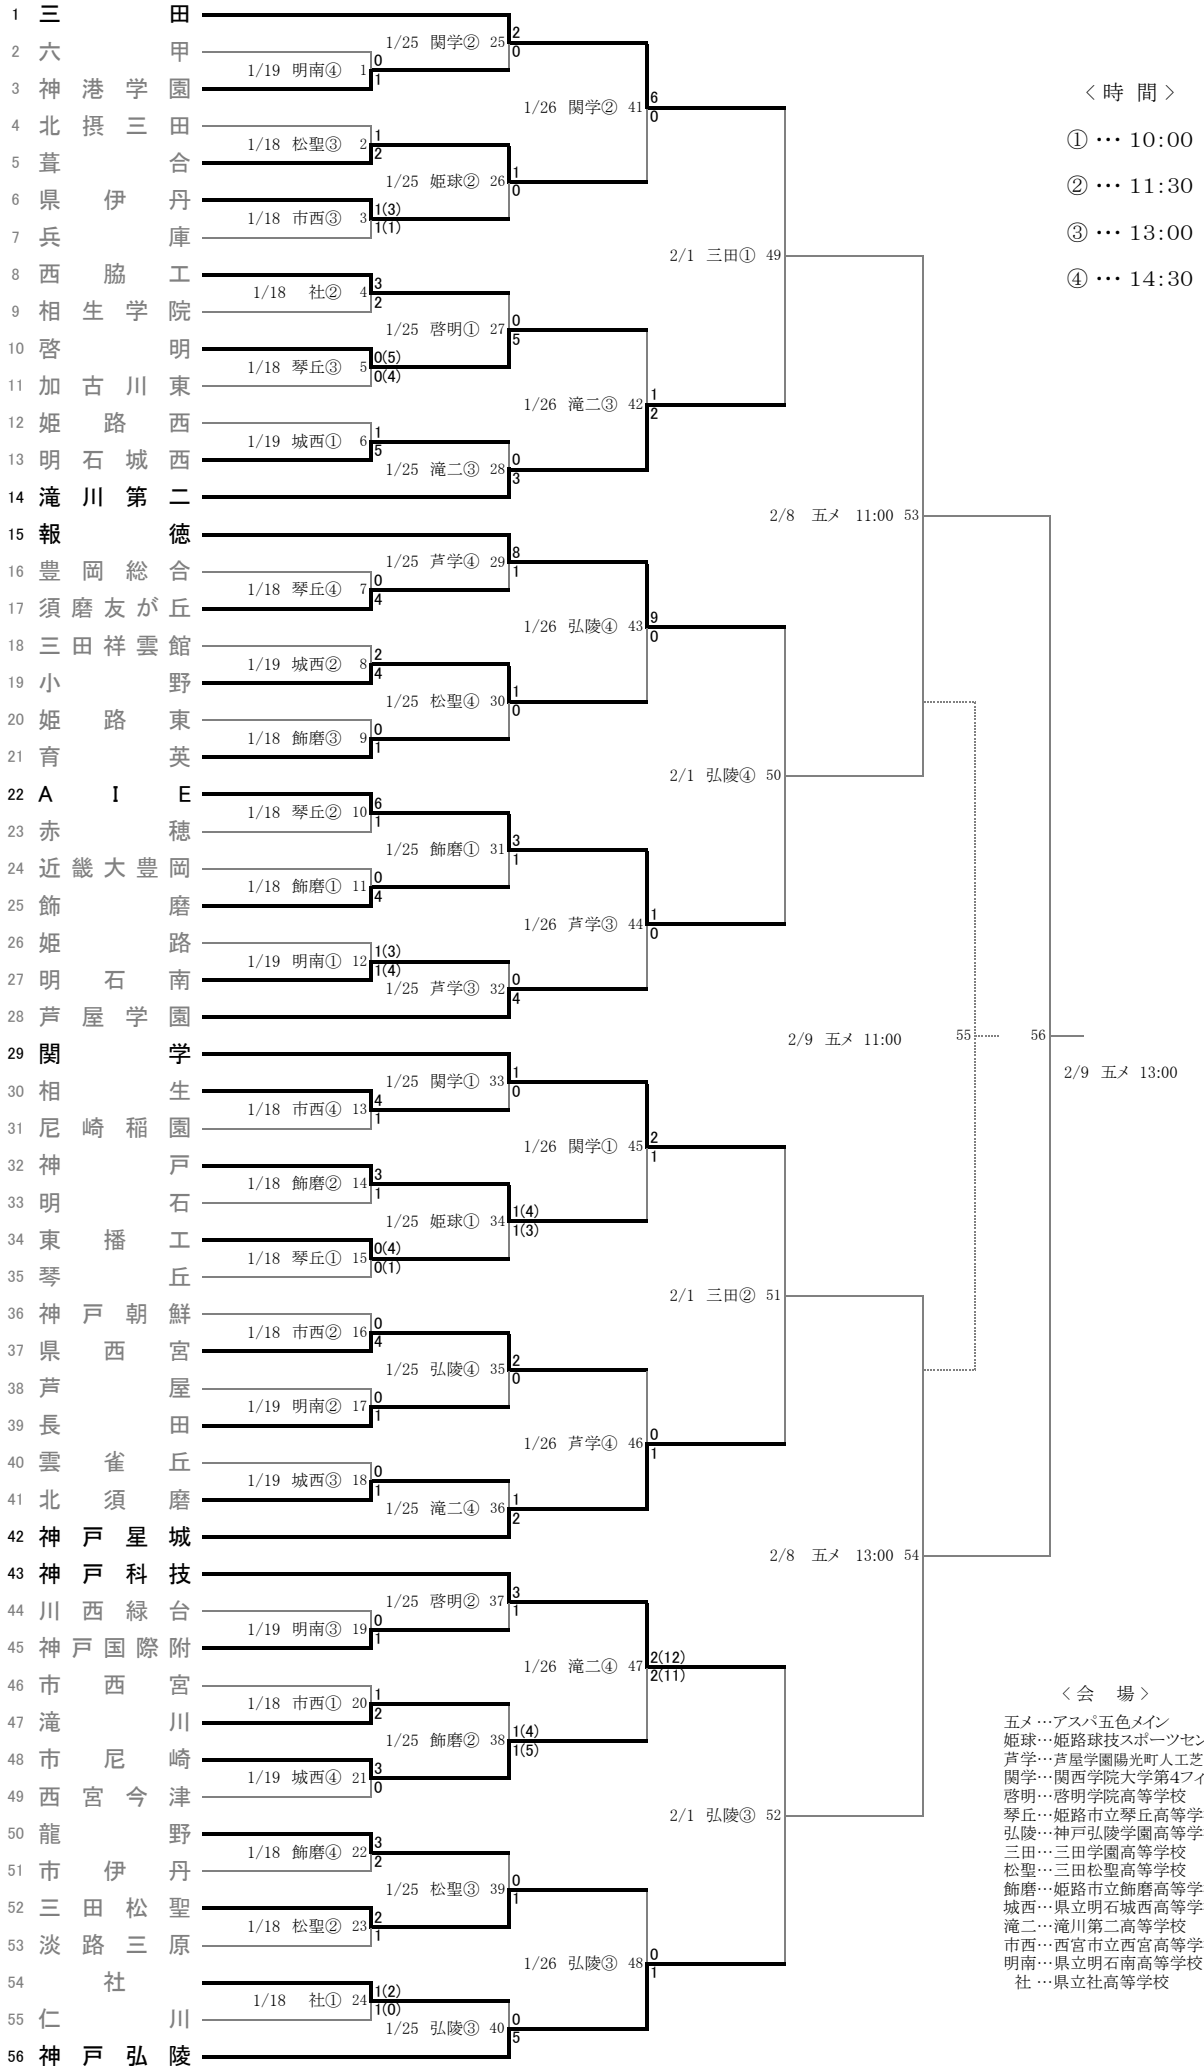

令和6年度兵庫県高等学校サッカー新人大会 〈男子の部〉

〈 時 間 〉

- ① … 10:00
- ② … 11:30
- ③ … 13:00
- ④ … 14:30

〈 会 場 〉

- 五メ…アスパ五色メイン
- 姫球…姫路球技スポーツセンター
- 芦学…芦屋学園陽光町人工芝グラウンド
- 関学…関西学院大学第4フィールド
- 啓明…啓明学院高等学校
- 琴丘…姫路市立琴丘高等学校
- 弘陵…神戸弘陵学園高等学校
- 三田…三田学園高等学校
- 松聖…三田松聖高等学校
- 飾磨…姫路市立飾磨高等学校
- 城西…県立明石城西高等学校
- 滝二…滝川第二高等学校
- 市西…西宮市立西宮高等学校
- 明南…県立明石南高等学校
- 社…県立社高等学校