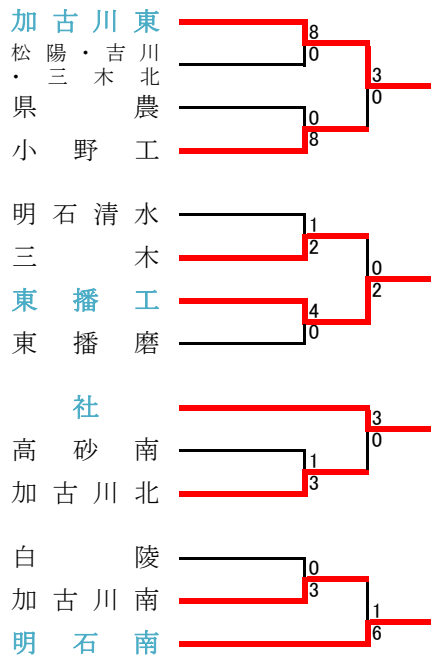

## 阪神支部予選

《支部出場》 県西宮・芦屋・雲雀丘・県伊丹・仁川・市西宮・市伊丹・川西緑台・尼崎稲園・西宮今津  
 《予選免除》 報徳・関学・芦屋学園・市尼崎

## 神戸支部予選

《支部出場》 長田・北須磨・育英・須磨友が丘・神戸・神港学園・神戸朝鮮・啓明・六甲・葦合  
 《予選免除》 神戸弘陵・滝川第二・神戸星城・神戸科技・滝川・神戸国際大附・兵庫

### 西播支部予選

《支部出場》 姫路東・赤穂・姫路西・琴丘・姫路・龍野・相生  
 《予選免除》 飾磨