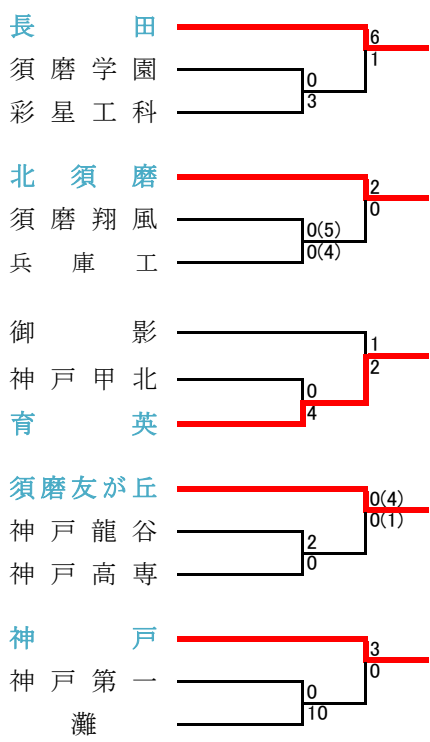

## 阪神支部予選

《支部出場》 県西宮・芦屋・雲雀丘・県伊丹・仁川・市西宮・市伊丹・川西緑台・尼崎稲園・西宮今津  
 《予選免除》 報徳・関学・芦屋学園・市尼崎

## 神戸支部予選

《支部出場》 長田・北須磨・育英・須磨友が丘・神戸・神港学園・神戸朝鮮・啓明・六甲・葦合  
 《予選免除》 神戸弘陵・滝川第二・神戸星城・神戸科技・滝川・神戸国際大附・兵庫

### 西播支部予選

《支部出場》 姫路東・赤穂・姫路西・琴丘・姫路・龍野・相生  
 《予選免除》 飾磨