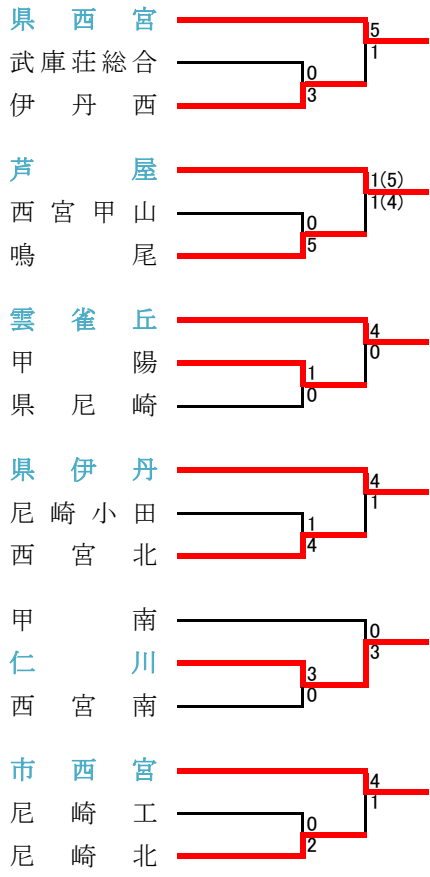

## 阪神支部予選

《支部出場》 県西宮・芦屋・雲雀丘・県伊丹・仁川・市西宮・市伊丹・川西緑台・尼崎稲園・西宮今津  
 《予選免除》 報徳・関学・芦屋学園・市尼崎

## 神戸支部予選

《支部出場》 長田・北須磨・育英・須磨友が丘・神戸・神港学園・神戸朝鮮・啓明・六甲・葦合  
 《予選免除》 神戸弘陵・滝川第二・神戸星城・神戸科技・滝川・神戸国際大附・兵庫

### 西播支部予選

《支部出場》 姫路東・赤穂・姫路西・琴丘・姫路・龍野・相生  
 《予選免除》 飾磨