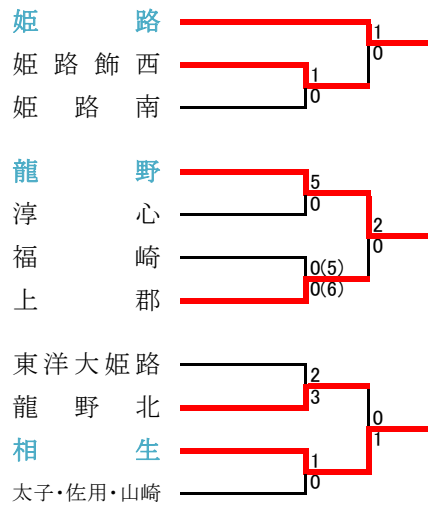

## 阪神支部予選

《支部出場》 県西宮・芦屋・雲雀丘・県伊丹・仁川・市西宮・市伊丹・川西緑台・尼崎稲園・西宮今津  
 《予選免除》 報徳・関学・芦屋学園・市尼崎

## 神戸支部予選

《支部出場》 長田・北須磨・育英・須磨友が丘・神戸・神港学園・神戸朝鮮・啓明・六甲・葦合  
 《予選免除》 神戸弘陵・滝川第二・神戸星城・神戸科技・滝川・神戸国際大附・兵庫

### 東播支部予選

《支部出場》 加古川東・東播工・社・明石南・西脇工・明石・小野・明石城西  
 《予選免除》 相生学院

### 西播支部予選

《支部出場》 姫路東・赤穂・姫路西・琴丘・姫路・龍野・相生  
 《予選免除》 飾磨