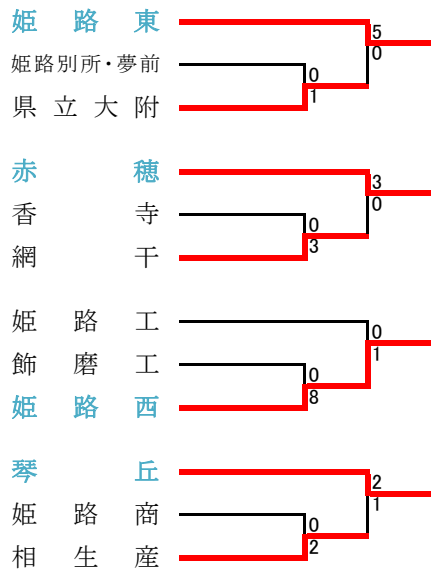

## 阪神支部予選

《支部出場》 県西宮・芦屋・雲雀丘・県伊丹・仁川・市西宮・市伊丹・川西緑台・尼崎稲園・西宮今津  
 《予選免除》 報徳・関学・芦屋学園・市尼崎

## 神戸支部予選

《支部出場》 長田・北須磨・育英・須磨友が丘・神戸・神港学園・神戸朝鮮・啓明・六甲・葦合  
 《予選免除》 神戸弘陵・滝川第二・神戸星城・神戸科技・滝川・神戸国際大附・兵庫

### 東播支部予選

《支部出場》 加古川東・東播工・社・明石南・西脇工・明石・小野・明石城西  
 《予選免除》 相生学院

### 西播支部予選

《支部出場》 姫路東・赤穂・姫路西・琴丘・姫路・龍野・相生  
 《予選免除》 飾磨