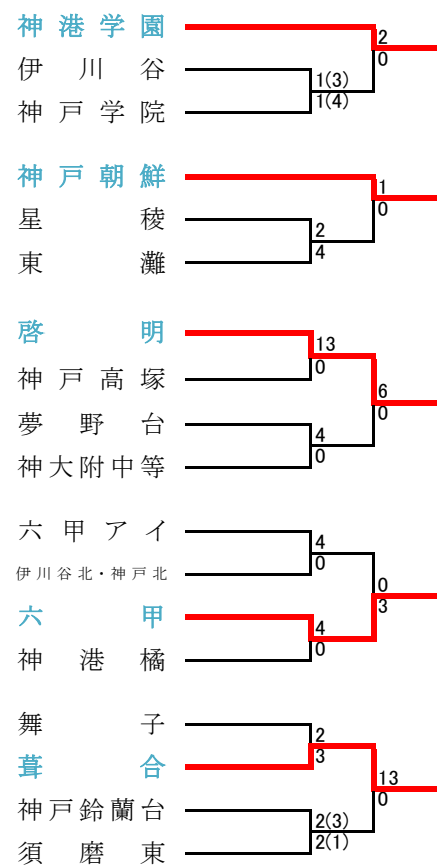

## 阪神支部予選

《支部出場》 県西宮・芦屋・雲雀丘・県伊丹・仁川・市西宮・市伊丹・川西緑台・尼崎稲園・西宮今津  
 《予選免除》 報徳・関学・芦屋学園・市尼崎

## 神戸支部予選

《支部出場》 長田・北須磨・育英・須磨友が丘・神戸・神港学園・神戸朝鮮・啓明・六甲・葦合  
 《予選免除》 神戸弘陵・滝川第二・神戸星城・神戸科技・滝川・神戸国際大附・兵庫

### 西播支部予選

《支部出場》 姫路東・赤穂・姫路西・琴丘・姫路・龍野・相生  
 《予選免除》 飾磨