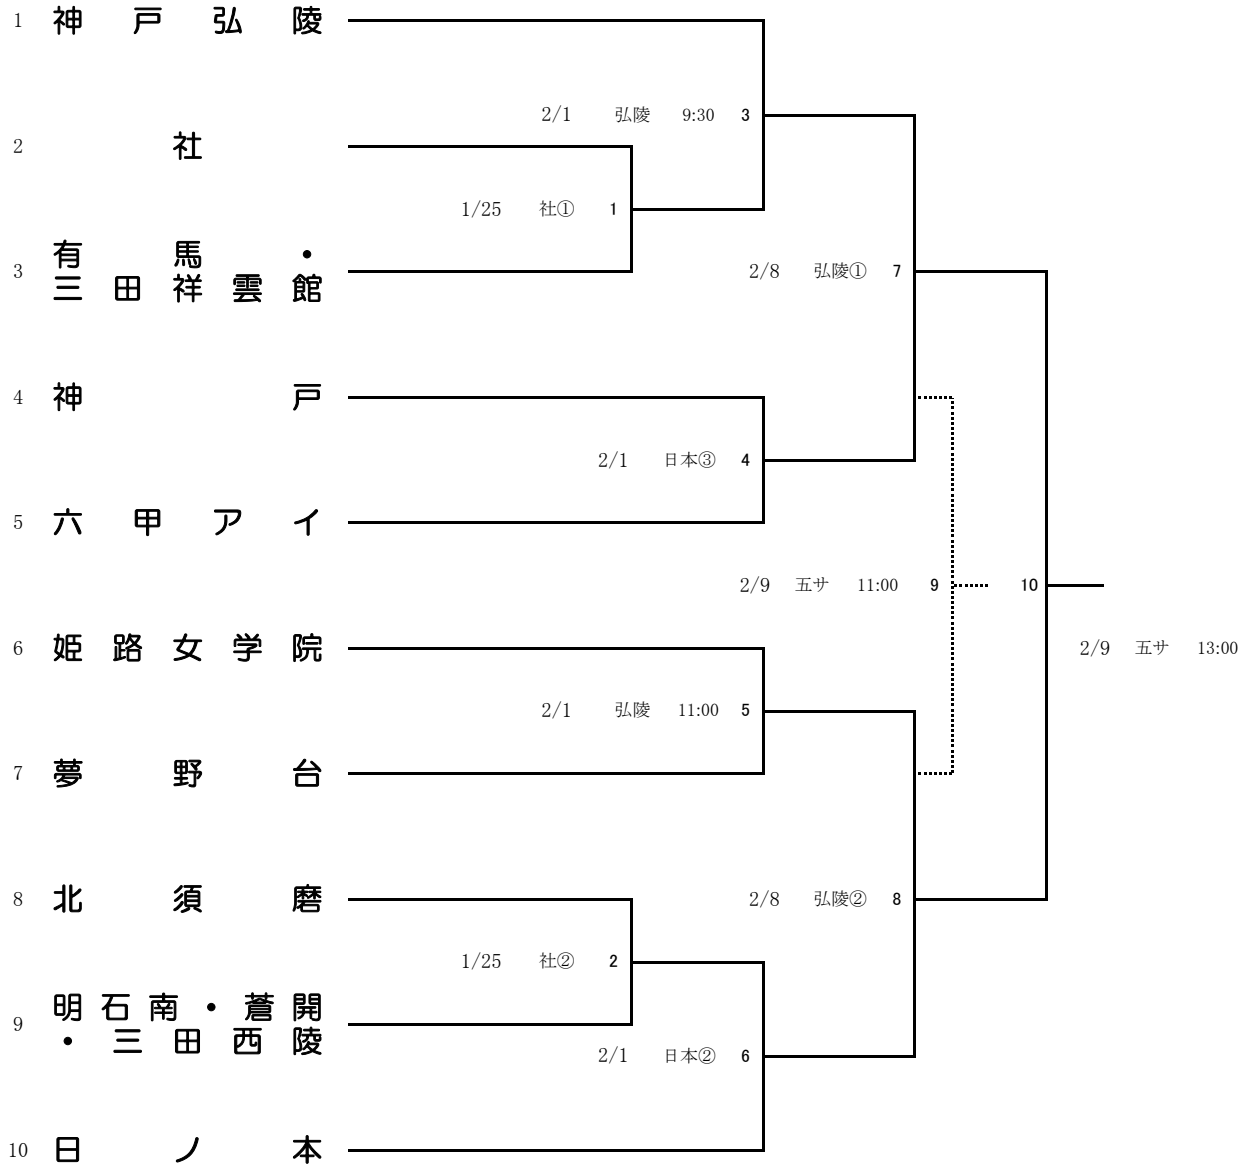

令和6年度 兵庫県高等学校サッカー新人大会《女子の部》

< 時 間 >

① … 10:00

② … 11:30

③ … 13:00

< 会 場 >

五サ … アスパ五色サブグラウンド

弘陵 … 神戸弘陵学園高等学校

日本 … 日ノ本学園高等学校

社 … 兵庫県立社高等学校