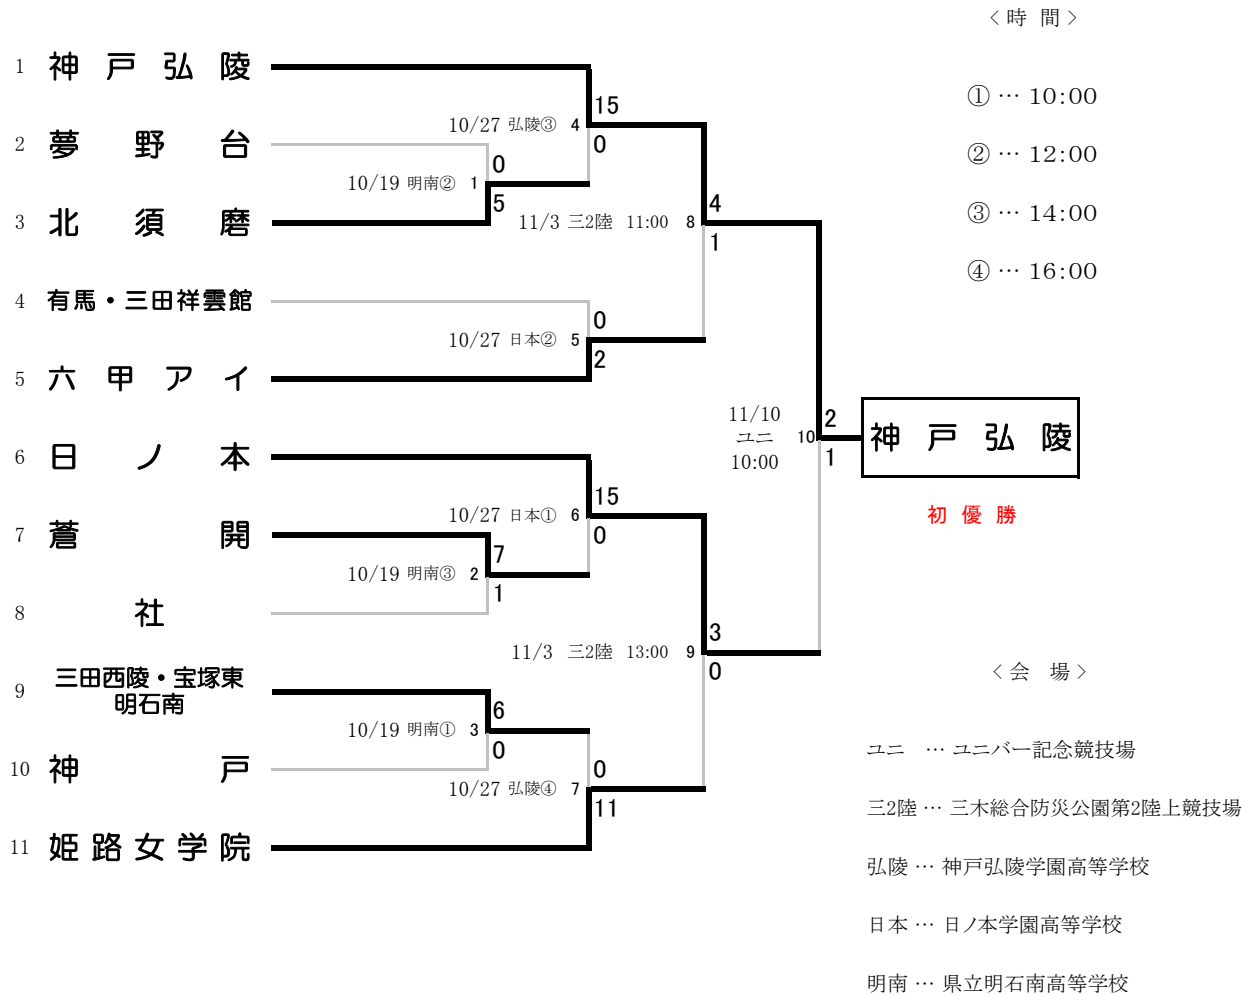

令和6年度 兵庫県高等学校女子サッカー選手権大会  
兼 第33回全日本高等学校女子サッカー選手権大会兵庫県予選

上位2校が第33回全日本高等学校女子サッカー選手権大会に出場

第33回 全日本高等学校女子サッカー選手権大会 日程

1 回 戦	6年	12月	29日	(日)	兵庫県	三木総合防災公園陸上競技場	他
2 回 戦	7年	12月	30日	(月)	兵庫県	三木総合防災公園陸上競技場	他
3 回 戦	7年	1月	3日	(金)	兵庫県	三木総合防災公園陸上競技場	他
準々決勝	7年	1月	5日	(日)	兵庫県	三木総合防災公園陸上競技場	他
準決勝	7年	1月	7日	(火)	兵庫県	ノエビアスタジアム神戸	
決 勝	7年	1月	12日	(日)	兵庫県	ノエビアスタジアム神戸	