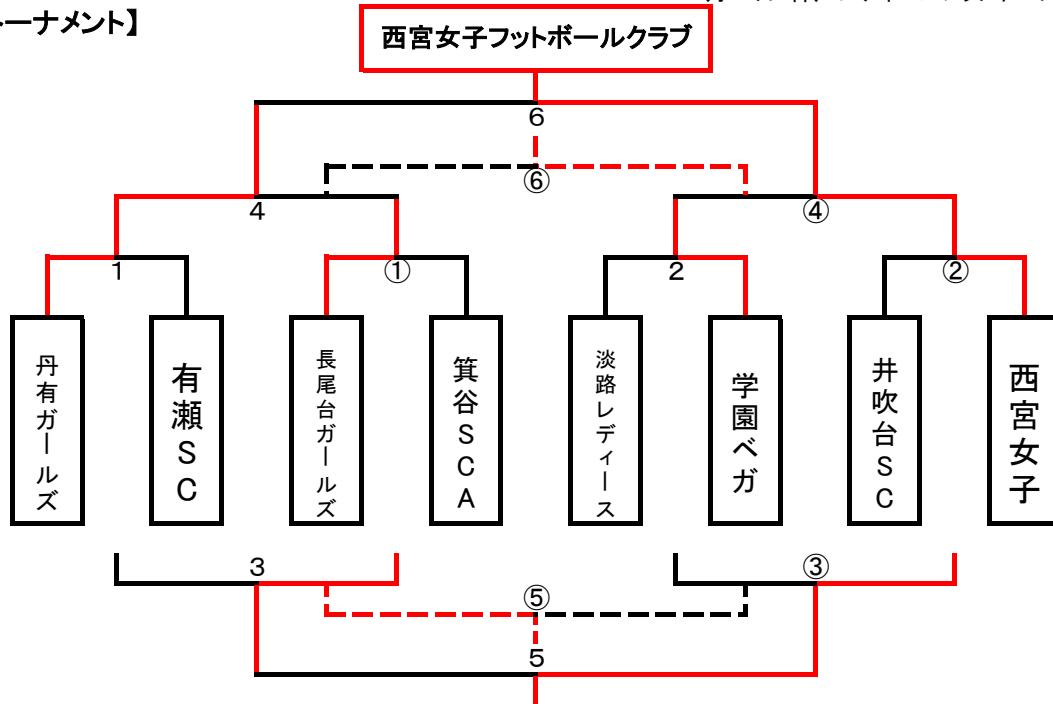

第42回兵庫県小学生女子サッカー大会 決勝トーナメント

10月20日：神戸レディースフットボールセンター

【決勝トーナメント】

【決勝トーナメント進行表】

試合 時刻	Aコート				Bコート							
	対戦		審判		対戦		審判					
1 10:30	丹有G	1 (3)	- PK	1 (1)	有瀬L	主:淡路 副:学ベ	① 長尾台G	2	-	1	箕谷A	主:井吹 副:西宮
2 11:15	淡路L	0	-	3	学園ベガ	主:丹有 副:有瀬	② 井吹台	1 (1)	- PK	1 (2)	西宮女子	主:長尾台 副:箕谷
3 12:15	有瀬L	1	-	2	箕谷A	主:1勝 副:①勝	③ 淡路L	0	-	3	井吹台	主:2勝 副:②勝
4 13:00	丹有G	0 (3)	- PK	0 (2)	長尾台G	主:1負 副:①負	④ 学園ベガ	1 (3)	- PK	1 (4)	西宮女子	主:2負 副:②負
5 13:45	箕谷A	0	-	3	井吹台	主:4勝 副:4負	⑤ 有瀬L	3	-	0	淡路L	主:④勝 副:④負
6 14:30	丹有G	1 (0)	- 延長	1 (1)	西宮女子	主:5勝 副:5負	⑥ 長尾台G	0	-	2	学園ベガ	主:⑤勝 副:⑤負
7 15:15	表彰式・閉会式											

【備考】

- ・同点の場合は3人によるペナルティシュートアウトを行い、3人で勝敗が決しない場合はサドンデス方式により勝敗を決する。
- ・決勝戦のみ同点の場合は10分間(5分-5分)の延長戦を行い、それでも決しない場合はペナルティシュートアウト(3人制)を行う。

【最終順位】

優勝	西宮女子FC	準優勝	丹有ガールズ	第3位	学園FCベガ	第4位	長尾台ガールズ
第5位	井吹台SC	第6位	箕谷SC	第7位	有瀬SCL	第8位	淡路レディース