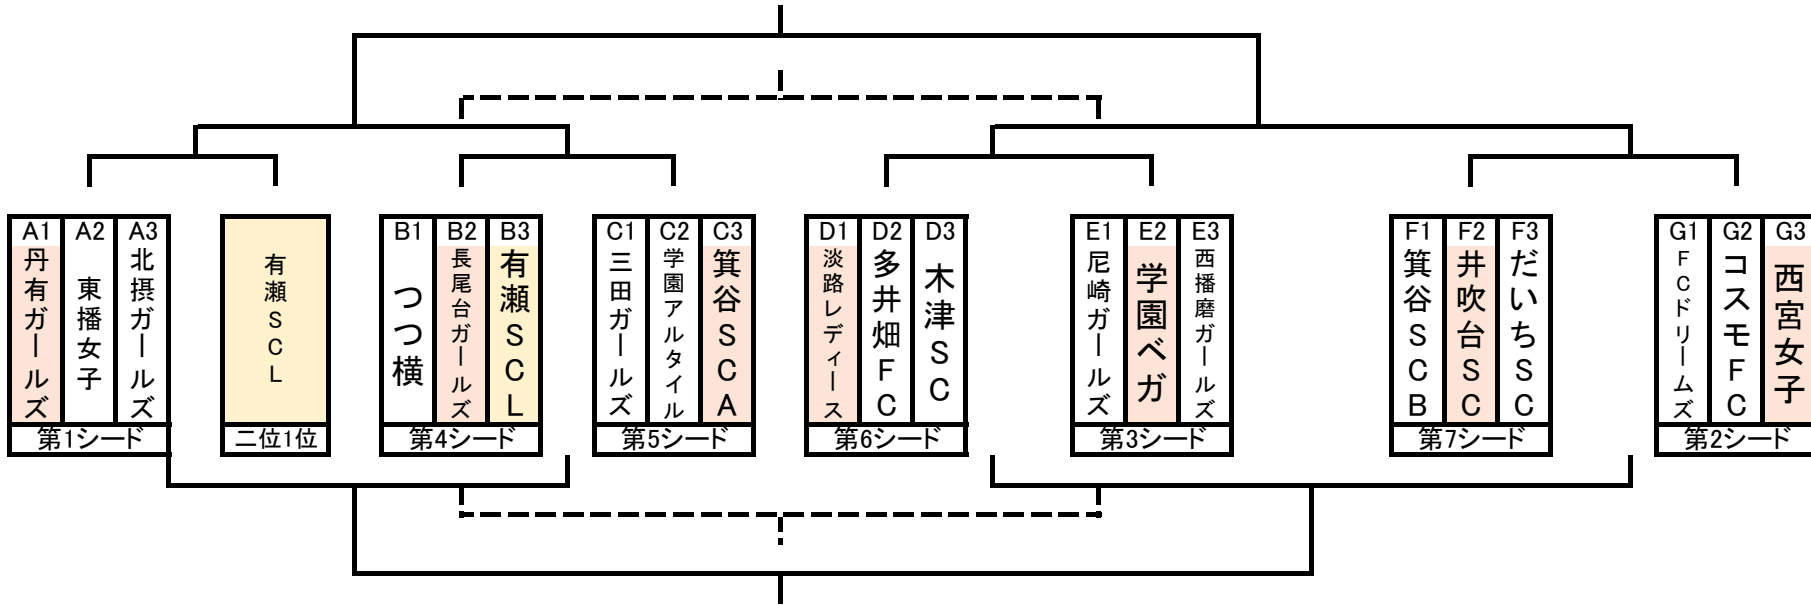

## 【予選リーグ試合進行表】

10月13日：総合運動公園球技場										10月13日：北神戸田園スポーツ公園									
試合時刻	Aコート				Bコート				試合時刻	Aコート				Bコート					
	対戦		審判		対戦		審判			対戦		主・副		対戦		主・副			
1 10:00	丹有	3-1	東播	有瀬・有瀬①	つつ横	0-14	長尾台	三田・学ア	1 10:00	淡路	1-1	多井畑	尼崎・学ベ①	箕谷B	0-9	井吹台	ドリ・コス		
2 10:50					② 三田	2-1	学アル	北摂・東播	2 10:50	尼崎	0-0	学園ベガ	淡路・多井	② ドリームズ	1-6	コスモ	箕B・井吹		
3 11:40	丹有	1-0	北摂	長尾・長尾③	つつ横	0-18	有瀬	箕A・三田	3 11:40	淡路	1-0	木津	西播・尼崎③	箕谷B	0-2	だいち	西宮・ドリ		
4 12:30					④ 三田	0-3	箕谷A	東播・北摂	4 12:30	尼崎	0-3	西播磨	木津・淡路④	④ ドリームズ	0-6	西宮	だいち・箕B		
5 13:20	東播	0-2	北摂	つつ横・つつ横⑤	長尾台	1-0	有瀬	学ア・箕A	5 13:20	多井畑	0-1	木津	学ベ・西播⑤	井吹台	4-0	だいち	コス・西宮		
6 14:10					⑥ 学アル	0-6	箕谷A	丹有・丹有	6 14:10	学園ベガ	1-0	西播磨	多井・木津⑥	⑥ コスモ	0-1	西宮	井吹・だいち		
7					⑦				7					⑦					

【備考(予選リーグ)】

- ・予選リーグは勝点制(勝3点, 引分1点, 負0点)とし, 順位選定は勝点→得失点差→総得点→直接対決の勝者→抽選の順とする。
- ・棄権の場合, 当該チームの当日のスコアを全て「0-3」で負けとする。
- ・各グループの1位が決勝トーナメントに進出する。