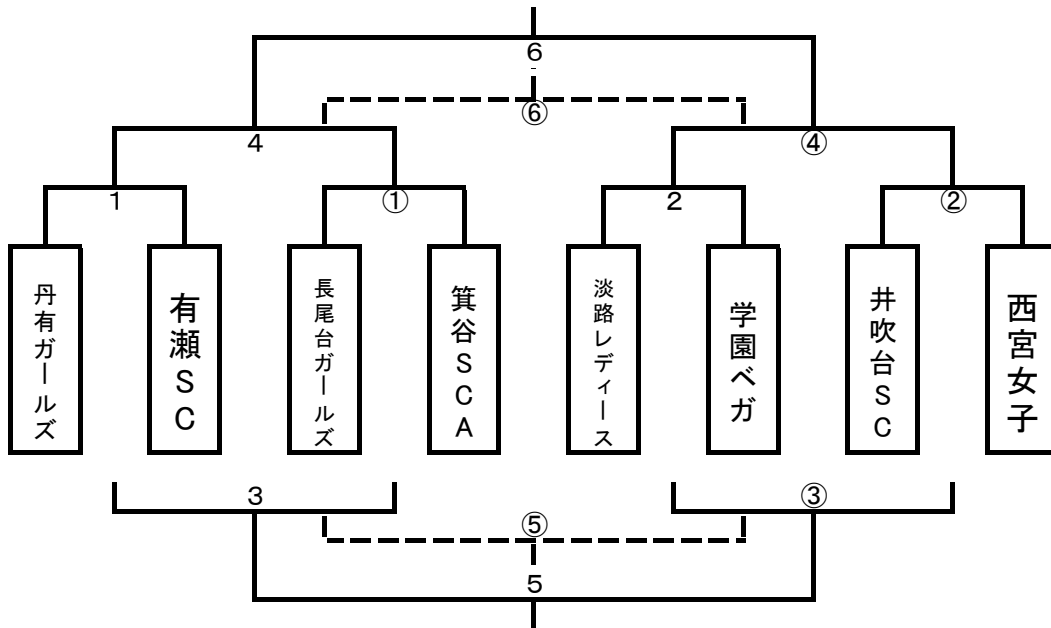

(勝点)勝:3点, 引分:1点, 負:0点

(順位の決定)勝点・得失点差・総得点・直接対戦結果・抽選の順

(棄権の場合)当該チームの当日のスコアを全て「0-3」で負けとする

第42回兵庫県小学生女子サッカー大会 決勝トーナメント

10月20日：神戸レディースフットボールセンター

【決勝トーナメント】

【決勝トーナメント進行表】

試合 時刻	Aコート				Bコート			
	対戦			審判	対戦			審判
1 10:30	丹湯G	-	有瀬	主:淡路 副:学ベ	① 長尾台G	-	箕谷	主:井吹 副:西宮
2 11:15	淡路L	-	学園ベガ	主:丹有 副:有瀬	② 井吹台	-	西宮女子	主:長尾台 副:箕谷
3 12:15	1負	-	①負	主:1勝 副:①勝	③ 2負	-	②負	主:2勝 副:②勝
4 13:00	1勝	-	①勝	主:1負 副:①負	④ 2勝	-	②勝	主:2負 副:②負
5 13:45	3勝	-	③勝	主:4勝 副:4負	⑤ 3負	-	③負	主:④勝 副:④負
6 14:30	4勝	-	④勝	主:5勝 副:5負	⑥ 4負	-	④負	主:⑤勝 副:⑤負
7 15:15	表彰式・閉会式							

【備考】

- ・同点の場合は3人によるペナルティシュートアウトを行い、3人で勝敗が決しない場合はサドンデス方式により勝敗を決する。
- ・決勝戦のみ同点の場合は10分間(5分-5分)の延長戦を行い、それでも決しない場合はペナルティシュートアウト(3人制)を行う。

【最終順位】

優勝	準優勝	第3位	第4位
第5位	第6位	第7位	第8位