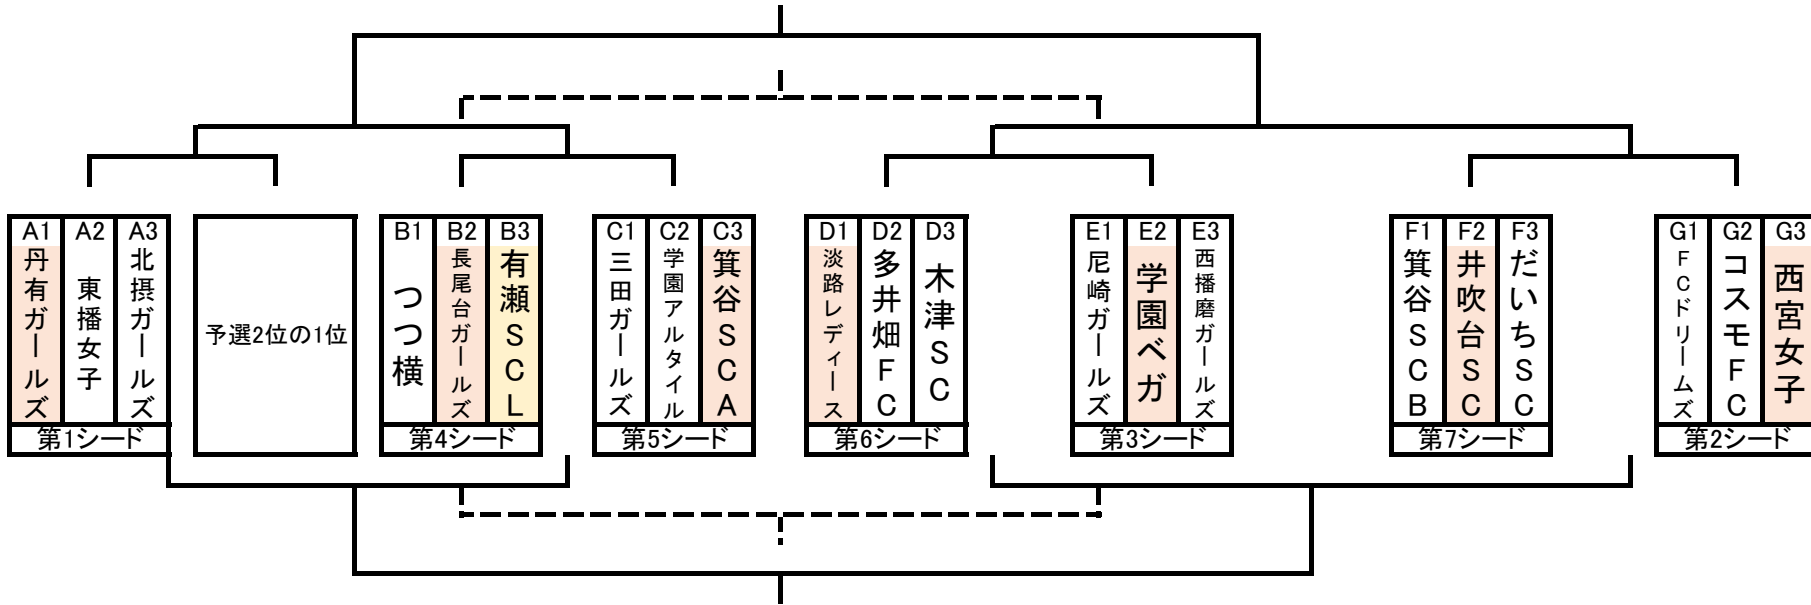

第42回兵庫県小学生女子サッカー大会

【予選リーグチーム分け・決勝トーナメント試合組合せ】

【予選】10月13日：総合運動公園球技場、北神戸田園スポーツ公園

【決勝】10月20日：神戸レディースフットボールセンター

【予選リーグ試合進行表】

10月13日：総合運動公園球技場										10月13日：北神戸田園スポーツ公園											
試合時刻	Aコート				Bコート				試合時刻	Aコート				Bコート							
	対戦		審判		対戦		審判			対戦		主・副		対戦		主・副					
1	10:00	丹有	3 - 1	東播	有瀬・有瀬①	つつ横	0 - 14	長尾台	三田・学ア	1	10:00	淡路	1 - 1	多井畑	尼崎・学ベ①	箕谷B	0 - 9	井吹台	ドリ・コス		
2	10:50					②	三田	2 - 1	学アル	北摂・東播	2	10:50	尼崎	0 - 0	学園ベガ	淡路・多井	②	ドリームズ	1 - 6	コスモ	箕B・井吹
3	11:40	丹有	1 - 0	北摂	長尾・長尾③	③	つつ横	0 - 18	有瀬	箕A・三田	3	11:40	淡路	1 - 0	木津	西播・尼崎③	③	箕谷B	0 - 2	だいち	西宮・ドリ
4	12:30					④	三田	0 - 3	箕谷A	東播・北摂	4	12:30	尼崎	0 - 3	西播磨	木津・淡路④	④	ドリームズ	0 - 6	西宮	だいち・箕B
5	13:20	東播	0 - 2	北摂	つつ横・つつ横⑤	⑤	長尾台	1 - 0	有瀬	学ア・箕A	5	13:20	多井畑	0 - 1	木津	学ベ・西播⑤	⑤	井吹台	4 - 0	だいち	コス・西宮
6	14:10					⑥	学アル	0 - 6	箕谷A	丹有・丹有	6	14:10	学園ベガ	1 - 0	西播磨	多井・木津⑥	⑥	コスモ	0 - 1	西宮	井吹・だいち
7						⑦					7										

【備考(予選リーグ)】

- ・予選リーグは勝点制(勝3点, 引分1点, 負0点)とし, 順位選定は勝点→得失点差→総得点→直接対決の勝者→抽選の順とする。
- ・棄権の場合, 当該チームの当日のスコアを全て「0-3」で負けとする。
- ・各グループの1位が決勝トーナメントに進出する。

第42回兵庫県小学生女子サッカー大会 予選リーグ戦績表

総合運動公園球技場

【グループA】

	丹有G	東播	北摂G	勝	分	負	勝点	得点	失点	得失	順位
丹有G	-	3 - 1	1 - 0	2	0	0	6	4	1	3	1
東播	1 - 3	-	0 - 2	0	0	2	0	1	5	-4	3
北摂G	0 - 1	2 - 0	-	1	0	1	3	2	1	1	2

【グループB】

	つつ横	長尾台	有瀬	勝	分	負	勝点	得点	失点	得失	順位
つつ横	-	0 - 14	0 - 18	0	0	2	0	0	32	-32	3
長尾台	14 - 0	-	1 - 0	2	0	0	6	15	0	15	1
有瀬	18 - 0	0 - 1	-	1	0	1	3	18	1	17	2

【グループC】

	三田G	学アル	箕谷A	勝	分	負	勝点	得点	失点	得失	順位
三田G	-	2 - 1	0 - 3	1	0	1	3	2	4	-2	2
学アル	1 - 2	-	0 - 6	0	0	2	0	1	8	-7	3
箕谷A	3 - 0	6 - 0	-	2	0	0	6	9	0	9	1

【備考】

- ・同点の場合は3人によるペナルティシュートアウトを行い、3人で勝敗が決しない場合はサドンデス方式により勝敗を決する。
- ・決勝戦のみ同点の場合は10分間(5分-5分)の延長戦を行い、それでも決しない場合はペナルティシュートアウト(3人制)を行う。

【最終順位】

優勝	準優勝	第3位	第4位
第5位	第6位	第7位	第8位