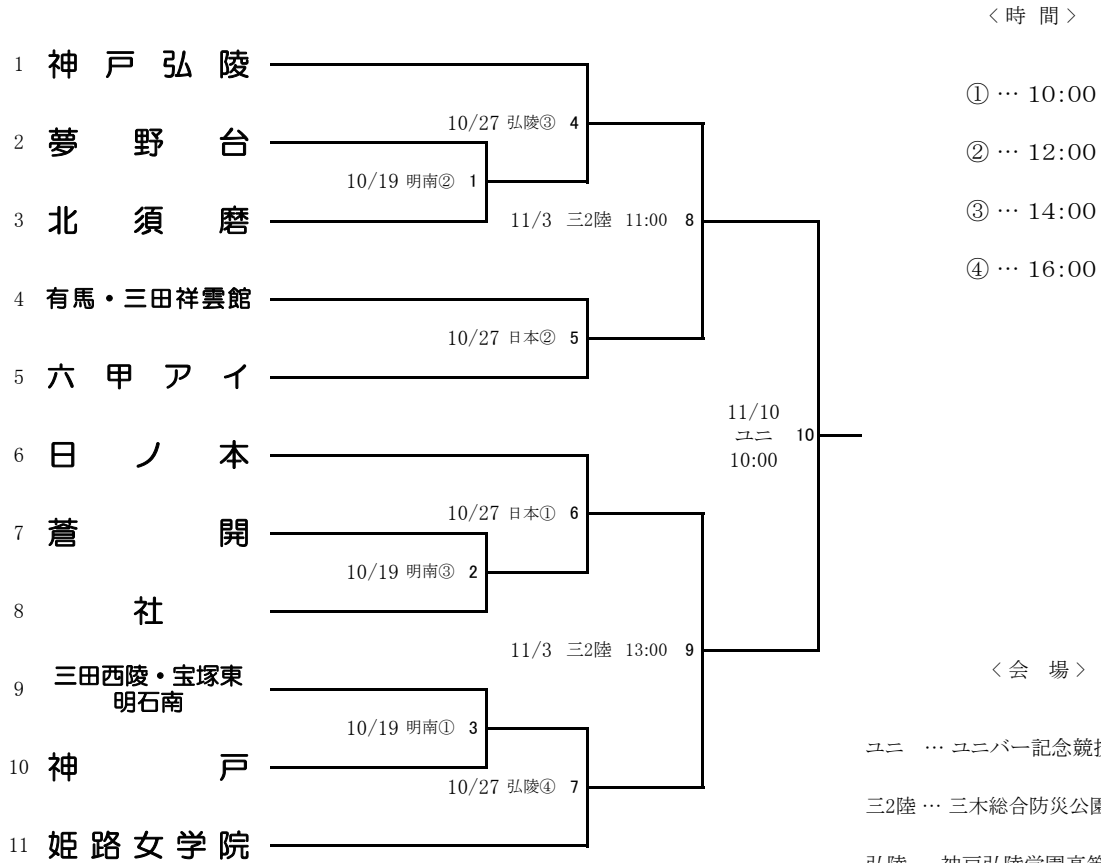

令和6年度 兵庫県高等学校女子サッカー選手権大会
兼 第33回全日本高等学校女子サッカー選手権大会兵庫県予選

< 時 間 >

① … 10:00

② … 12:00

③ … 14:00

④ … 16:00

< 会 場 >

ユニ … ユニパー記念競技場