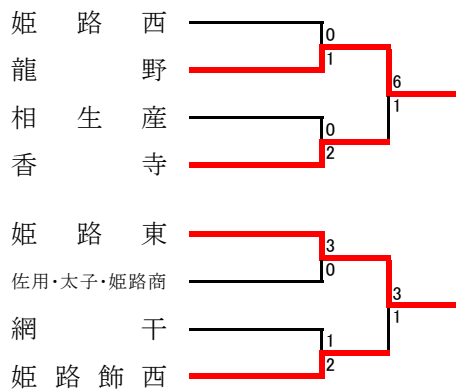

阪神支部予選

《支部出場》 甲 南・県伊丹・尼崎西・芦 屋・市西宮・鳴 尾・伊丹西・川西緑台・宝塚北
 《予選免除》 芦屋学園・報 徳・市尼崎・県西宮・関 学

神戸支部予選

《支部出場》 伊川谷北・啓 明・神 戸・葺 合・長 田・北須磨・六甲アイ・星 陵・神戸高専
 《予選免除》 神戸弘陵・滝川第二・神戸星城・神戸国際附・神戸科技・御 影・神戸朝鮮・滝 川・須磨友が丘

東播支部予選

《支部出場》 相生学院・東播工・三木・小野・加古川東・三木北・明石南
 《予選免除》 明石城西

●東播総合体育大会

西播支部予選

《支部出場》 相生・飾磨・姫路・赤穂・龍野・姫路東
 《予選免除》 琴丘・東洋大姫路

●西播総合体育大会

丹有支部予選

《支部出場》 三田松聖・三田祥雲館
 《予選免除》 三 田

但馬支部予選

《支部出場》 豊岡・近畿大豊岡

淡路支部予選

《支部出場》 蒼開・淡路三原

● 第1代表決定戦

● 2位決定進出戦

● 第2代表決定戦