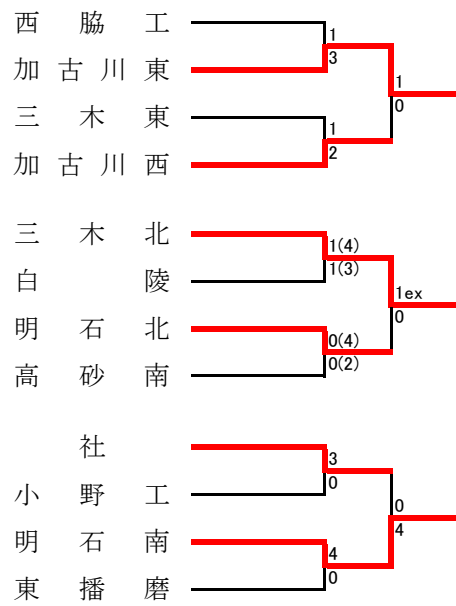

阪神支部予選

《支部出場》 甲 南・県伊丹・尼崎西・芦 屋・市西宮・鳴 尾・伊丹西・川西緑台・宝塚北
 《予選免除》 芦屋学園・報 徳・市尼崎・県西宮・関 学

神戸支部予選

《支部出場》 伊川谷北・啓 明・神 戸・葺 合・長 田・北須磨・六甲アイ・星 陵・神戸高専
 《予選免除》 神戸弘陵・滝川第二・神戸星城・神戸国際附・神戸科技・御 影・神戸朝鮮・滝 川・須磨友が丘

東播支部予選

《支部出場》 相生学院・東播工・三木・小野・加古川東・三木北・明石南
 《予選免除》 明石城西

●東播総合体育大会

西播支部予選

《支部出場》 相生・飾磨・姫路・赤穂・龍野・姫路東
 《予選免除》 琴丘・東洋大姫路

●西播総合体育大会

丹有支部予選

《支部出場》 三田松聖・三田祥雲館
 《予選免除》 三 田

但馬支部予選

《支部出場》 豊岡・近畿大豊岡

淡路支部予選

《支部出場》 蒼開・淡路三原

● 第1代表決定戦

● 2位決定進出戦

● 第2代表決定戦