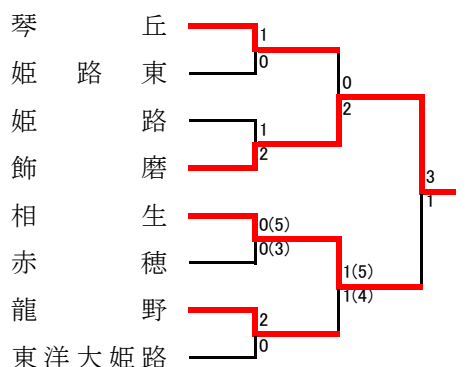

阪神支部予選

《支部出場》 甲 南・県伊丹・尼崎西・芦 屋・市西宮・鳴 尾・伊丹西・川西緑台・宝塚北
 《予選免除》 芦屋学園・報 徳・市尼崎・県西宮・関 学

神戸支部予選

《支部出場》 伊川谷北・啓 明・神 戸・葺 合・長 田・北須磨・六甲アイ・星 陵・神戸高専
 《予選免除》 神戸弘陵・滝川第二・神戸星城・神戸国際附・神戸科技・御 影・神戸朝鮮・滝 川・須磨友が丘

東播支部予選

《支部出場》 相生学院・東播工・三木・小野・加古川東・三木北・明石南
 《予選免除》 明石城西

●東播総合体育大会

西播支部予選

《支部出場》 相生・飾磨・姫路・赤穂・龍野・姫路東
 《予選免除》 琴丘・東洋大姫路

●西播総合体育大会

丹有支部予選

《支部出場》 三田松聖・三田祥雲館
 《予選免除》 三 田

但馬支部予選

《支部出場》 豊岡・近畿大豊岡

淡路支部予選

《支部出場》 蒼開・淡路三原

● 第1代表決定戦

● 2位決定進出戦

● 第2代表決定戦