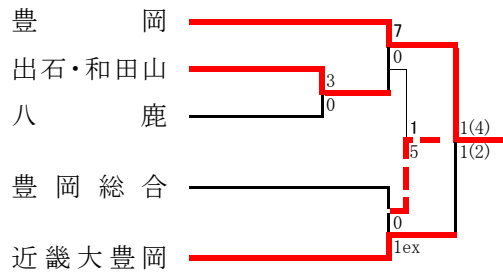

●東播総合体育大会

西播支部予選

《支部出場》 相生・飾磨・姫路・赤穂・龍野・姫路東
 《予選免除》 琴丘・東洋大姫路

●西播総合体育大会

丹有支部予選

《支部出場》 三田松聖・三田祥雲館
 《予選免除》 三 田

但馬支部予選

《支部出場》 豊岡・近畿大豊岡

淡路支部予選

《支部出場》 蒼開・淡路三原

● 第1代表決定戦

● 2位決定進出戦

● 第2代表決定戦