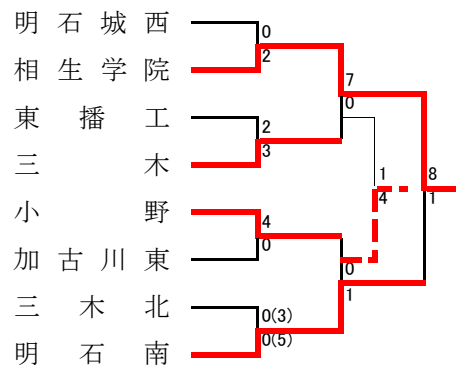

阪神支部予選

《支部出場》 甲 南・県伊丹・尼崎西・芦 屋・市西宮・鳴 尾・伊丹西・川西緑台・宝塚北
 《予選免除》 芦屋学園・報 徳・市尼崎・県西宮・関 学

神戸支部予選

《支部出場》 伊川谷北・啓 明・神 戸・葺 合・長 田・北須磨・六甲アイ・星 陵・神戸高専
 《予選免除》 神戸弘陵・滝川第二・神戸星城・神戸国際附・神戸科技・御 影・神戸朝鮮・滝 川・須磨友が丘

東播支部予選

《支部出場》 相生学院・東播工・三木・小野・加古川東・三木北・明石南
 《予選免除》 明石城西

●東播総合体育大会

西播支部予選

《支部出場》 相生・飾磨・姫路・赤穂・龍野・姫路東
 《予選免除》 琴丘・東洋大姫路

●西播総合体育大会

丹有支部予選

《支部出場》 三田松聖・三田祥雲館
 《予選免除》 三 田

但馬支部予選

《支部出場》 豊岡・近畿大豊岡

淡路支部予選

《支部出場》 蒼開・淡路三原

● 第1代表決定戦

● 2位決定進出戦

● 第2代表決定戦