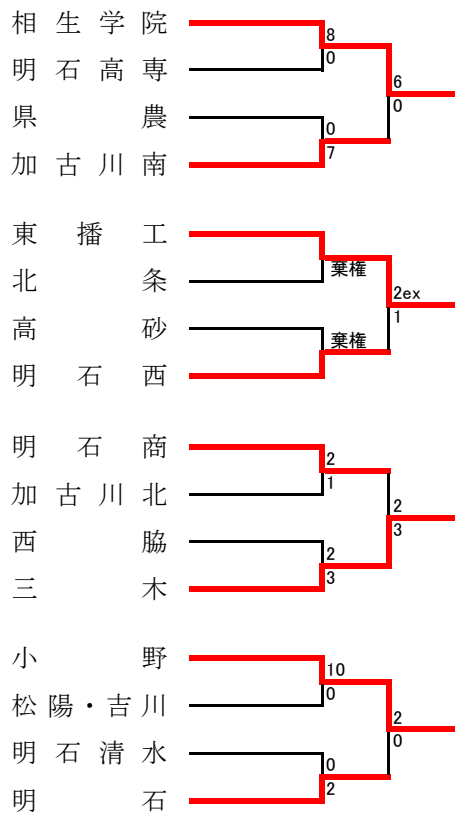

阪神支部予選

《支部出場》 甲 南・県伊丹・尼崎西・芦 屋・市西宮・鳴 尾・伊丹西・川西緑台・宝塚北
 《予選免除》 芦屋学園・報 徳・市尼崎・県西宮・関 学

神戸支部予選

《支部出場》 伊川谷北・啓 明・神 戸・葺 合・長 田・北須磨・六甲アイ・星 陵・神戸高専
 《予選免除》 神戸弘陵・滝川第二・神戸星城・神戸国際附・神戸科技・御 影・神戸朝鮮・滝 川・須磨友が丘

東播支部予選

《支部出場》 相生学院・東播工・三木・小野・加古川東・三木北・明石南
 《予選免除》 明石城西

●東播総合体育大会

西播支部予選

《支部出場》 相生・飾磨・姫路・赤穂・龍野・姫路東
 《予選免除》 琴丘・東洋大姫路

●西播総合体育大会

丹有支部予選

《支部出場》 三田松聖・三田祥雲館
 《予選免除》 三 田

但馬支部予選

《支部出場》 豊岡・近畿大豊岡

淡路支部予選

《支部出場》 蒼開・淡路三原

● 第1代表決定戦

● 2位決定進出戦

● 第2代表決定戦