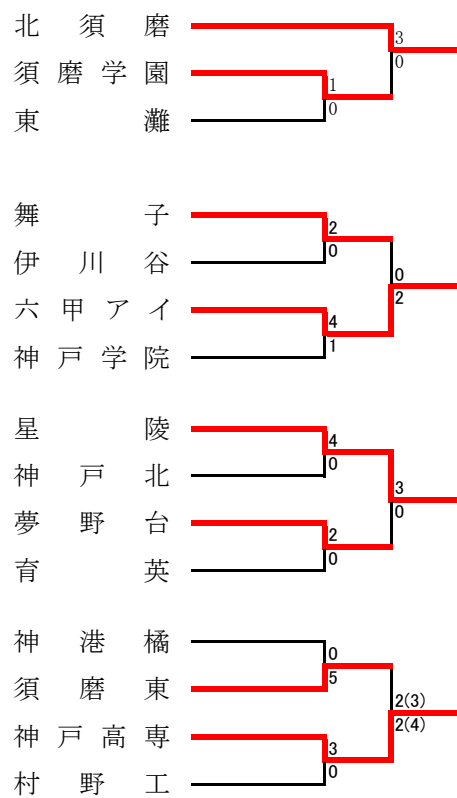

阪神支部予選

《支部出場》 甲 南・県伊丹・尼崎西・芦 屋・市西宮・鳴 尾・伊丹西・川西緑台・宝塚北
 《予選免除》 芦屋学園・報 徳・市尼崎・県西宮・関 学

神戸支部予選

《支部出場》 伊川谷北・啓 明・神 戸・葺 合・長 田・北須磨・六甲アイ・星 陵・神戸高専
 《予選免除》 神戸弘陵・滝川第二・神戸星城・神戸国際附・神戸科技・御 影・神戸朝鮮・滝 川・須磨友が丘

東播支部予選

《支部出場》 相生学院・東播工・三木・小野・加古川東・三木北・明石南
 《予選免除》 明石城西

●東播総合体育大会

西播支部予選

《支部出場》 相生・飾磨・姫路・赤穂・龍野・姫路東
 《予選免除》 琴丘・東洋大姫路

●西播総合体育大会

丹有支部予選

《支部出場》 三田松聖・三田祥雲館
 《予選免除》 三 田

但馬支部予選

《支部出場》 豊岡・近畿大豊岡

淡路支部予選

《支部出場》 蒼開・淡路三原

● 第1代表決定戦

● 2位決定進出戦

● 第2代表決定戦