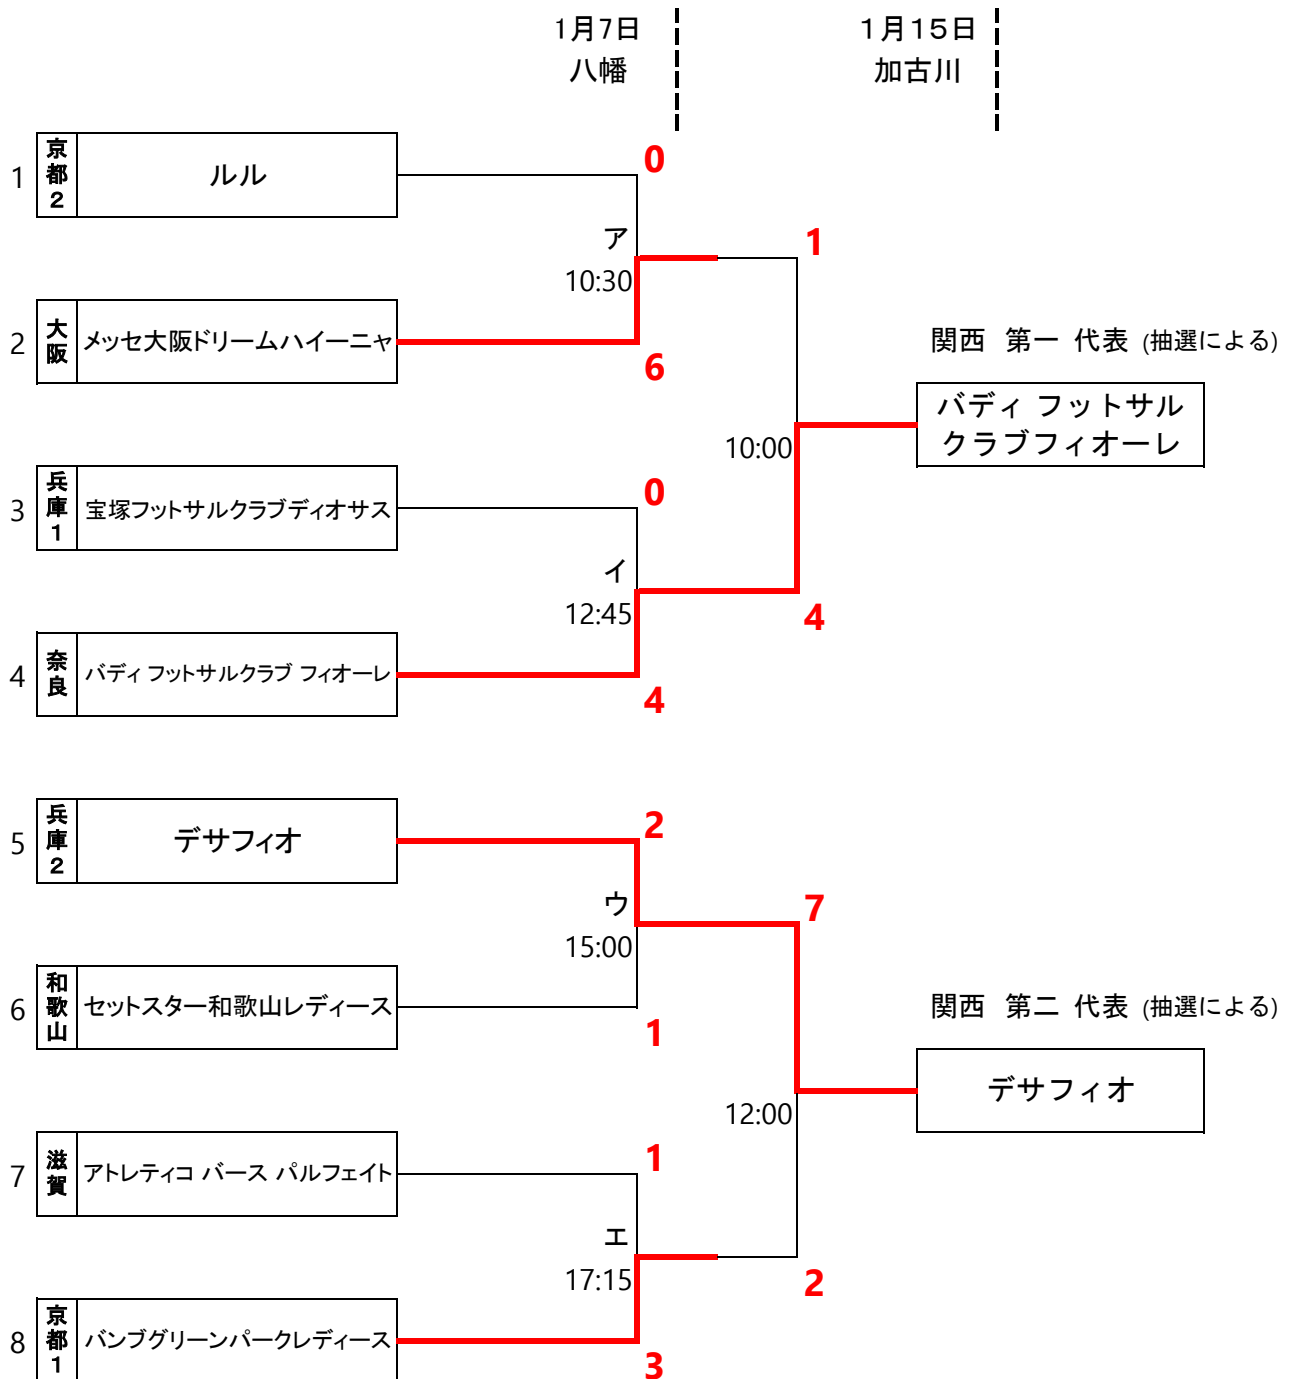

JFA第19回全日本女子フットサル選手権大会 関西大会

- 試合時間 20-10-20 プレーイングタイム
- 延長なし、同点の場合はPK