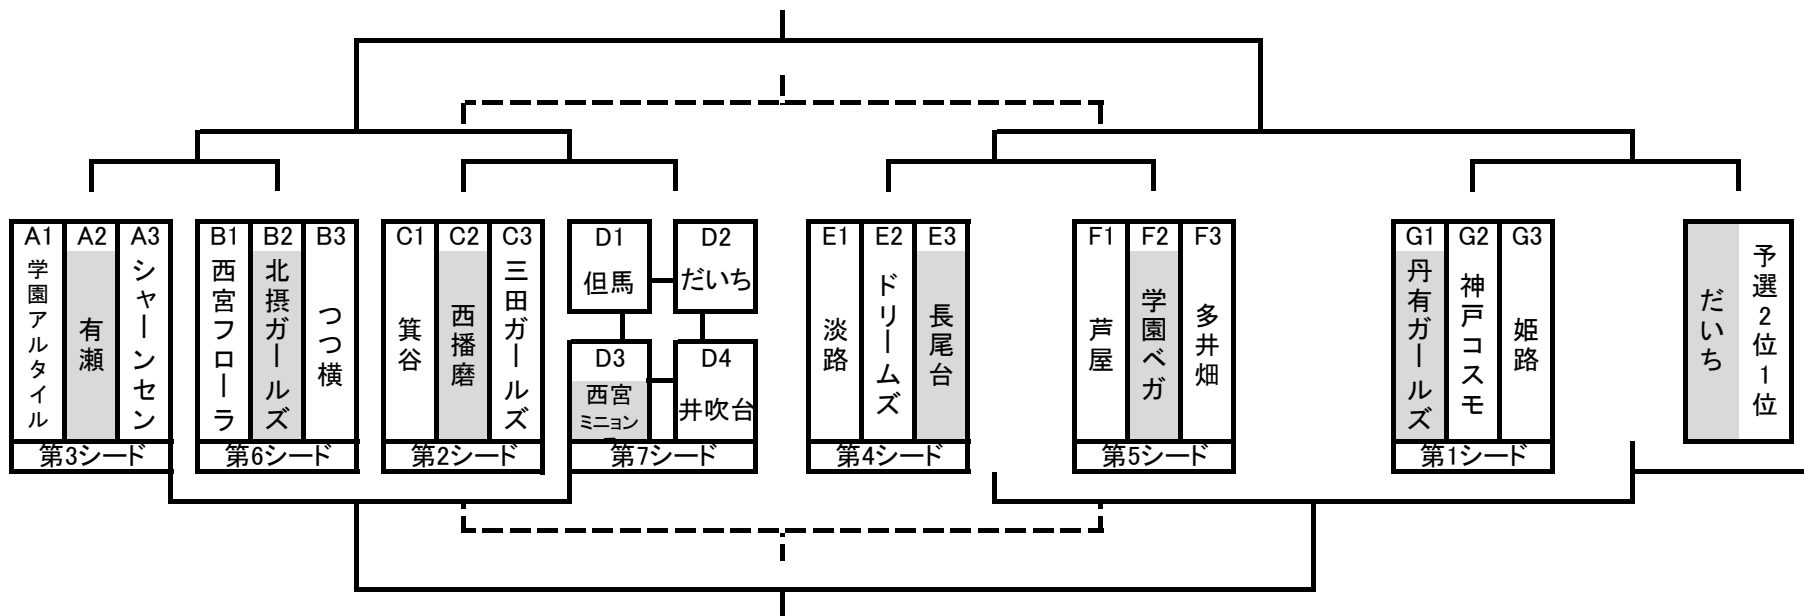

# 第40回兵庫県小学生女子サッカー大会

【予選リーグチーム分け・決勝トーナメント試合組合せ】

【予選】10月9日：垂水健康公園、北神戸田園スポーツ公園  
【決勝】10月16日：神戸レディースフットボールセンター

## 【予選リーグ試合進行表】

試合時刻	10月9日：垂水健康公園								10月9日：北神戸田園スポーツ公園												
	Aコート				Bコート				Aコート				Bコート								
	対戦	対戦	審判	対戦	対戦	審判	対戦	審判	対戦	主・副	対戦	対戦	主・副	対戦	主・副						
1 10:00	学園アル	0-5	有瀬	筈・西播	①	芦屋	1-2	学園ベガ	西ミ・北摂	1	10:00	淡路	4-1	ドリームズ	井吹・西ミ	①	但馬	0-2	だいち	丹・コス	
2 10:45	西宮フ	0-5	北摂	芦・ベガ	②	筈谷	1-1	西播磨	学ア・有	2	10:45	丹有	0-1	コスモ	但馬・だ	②	西宮ミ	13-0	井吹台	淡・ドリ	
3 11:30	学園アル	3-0	シャーンセン	三田・筈	③	芦屋	8-0	多井畑	つ横・西フ	3	11:30	淡路	1-4	長尾台	姫・丹	③					
4 12:15	西宮フ	4-3	つつ横	多・芦	④	筈谷	3-1	三田	シャ・学ア	4	12:15	丹有	2-1	姫路	だ・井吹	④	但馬	0-6	西宮ミ	長尾・淡	
5 13:00	有瀬	11-	西シャーンセン	西播・三	***	学園ベガ	6-	だ	多井畑	北摂・つつ横	5	13:00	ドリームズ	1-2	長尾台	西ミ・但馬	⑤	だいち	7-2	井吹台	コス・姫
6 13:45	北摂	7-	西つつ横	ベガ・多	***	西播磨	8-	丹	三田	有・シャ	6	13:45	コスモ	0-1	姫路	ドリ・長尾	⑥				
7 14:30			だ		***			-	長		7	14:30					⑦				

【備考】(予)西播磨 丹有 西宮ミ 北摂 学園ベガ 長尾台

- ・予選リーグは勝点制(勝3点, 引分1点, 負0点)とし, 順位選定は勝点→得失点差→総得点→直接対決の勝者→抽選の順とする。
- ・棄権の場合, 当該チームの当日のスコアを全て「0-3」で負けとする。
- ・各グループの1位が決勝トーナメントに進出する。
- ・各グループの2位で成績最上位チームが, 決勝トーナメントに進出する。順位選定は, 勝点→得失点差→総得点→抽選の順とする。
- ・各グループの2位で成績2位チームが, 大会第9位(次点)とする。順位選定は, 勝点→得失点差→総得点→抽選の順とする。