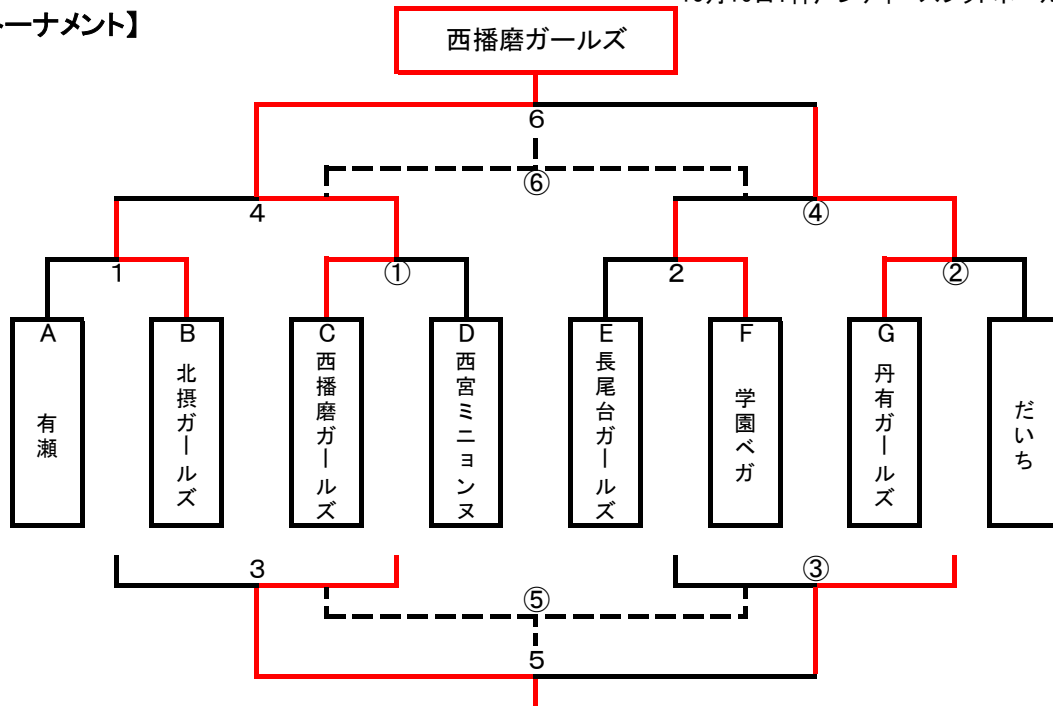

第40回兵庫県小学生女子サッカー大会 決勝トーナメント

10月16日：神戸レディースフットボールセンター

【決勝トーナメント】

【決勝トーナメント進行表】

0													
試合 時刻	Aコート					Bコート							
	対戦				審判	対戦				審判			
1 10:30	有瀬	0	-	3	北摂	丹有	①	西播磨	1	-	0	西宮ミ	長尾台
2 11:15	長尾台	1	-	2	学園ベガ	北摂	②	丹有	0	-	0	だいち	西播磨
3 12:15	有瀬	0	-	3	西宮ミ	学園ベガ	③	長尾台	1	-	2	だいち	丹有
4 13:00	北摂	0	-	1	西播磨	西宮ミ	④	学園ベガ	0	-	2	丹有	だいち
5 13:45	西宮ミ	7	-	0	だいち	西播磨	⑤	有瀬	1	-	3	長尾台	丹有
6 14:30	西播磨	1	-	1	丹有	西宮ミ	⑥	北摂	2	-	4	学園ベガ	長尾台
7 15:15	表彰式・閉会式												

【備考】

- ・同点の場合は3人によるPK戦を行い、3人で勝敗が決しない場合はサドンデス方式により勝敗を決する。
- ・決勝戦のみ同点の場合は10分間(5分-5分)の延長戦を行い、それでも決しない場合はPK戦(3人制)を行う。

【最終順位】

優勝	西播磨ガールズ	準優勝	丹有ガールズ	第3位	学園FCベガ	第4位	北摂ガールズ
第5位	西宮女子ミニョヌ	第6位	だいちサッカークラブ	第7位	長尾台ガールズ	第8位	有瀬サッカークラブ