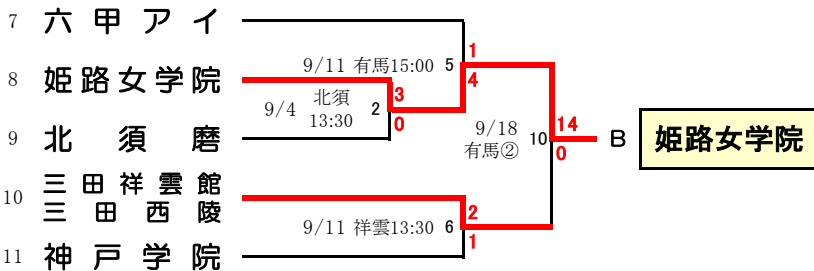

令和4年度 兵庫県高等学校女子サッカー選手権大会  
兼 第31回関西高等学校女子サッカー選手権大会兵庫県予選

1次ラウンド

1 日ノ本 ※ 令和4年度兵庫県高等学校総合体育大会優勝校の日ノ本は1次ラウンド免除

< 時間 >

- ① … 10:00
- ② … 12:00
- ③ … 14:00

< 会場 >

- いぶ … いぶきの森球技場
- 港南 … 神戸市立港島南球技場
- 三2陸… 三木総合防災公園第2陸上競技場
- 啓明 … 啓明学院高等学校
- 北須 … 県立北須磨高等学校
- 日本 … 日ノ本学園高等学校
- 有馬 … 県立有馬高等学校
- 祥雲 … 県立三田祥雲館高等学校

決勝ラウンド

	日ノ本	神戸弘陵	姫路女学院	蒼開	勝点	得点	失点	得失差	順位
S 日ノ本	-	○ 17 1 - 0	△ 15 0 - 0	○ 13 11 - 0	7	12	0	12	1
A 神戸弘陵	● 0 - 1	-	● 12 1 - 3	○ 14 10 - 0	3	11	4	7	3
B 姫路女学院	△ 0 - 0	○ 3 - 1	-	○ 16 8 - 0	7	11	1	10	2
C 蒼開	● 0 - 11	● 0 - 10	● 0 - 8	-	0	0	29	-29	4