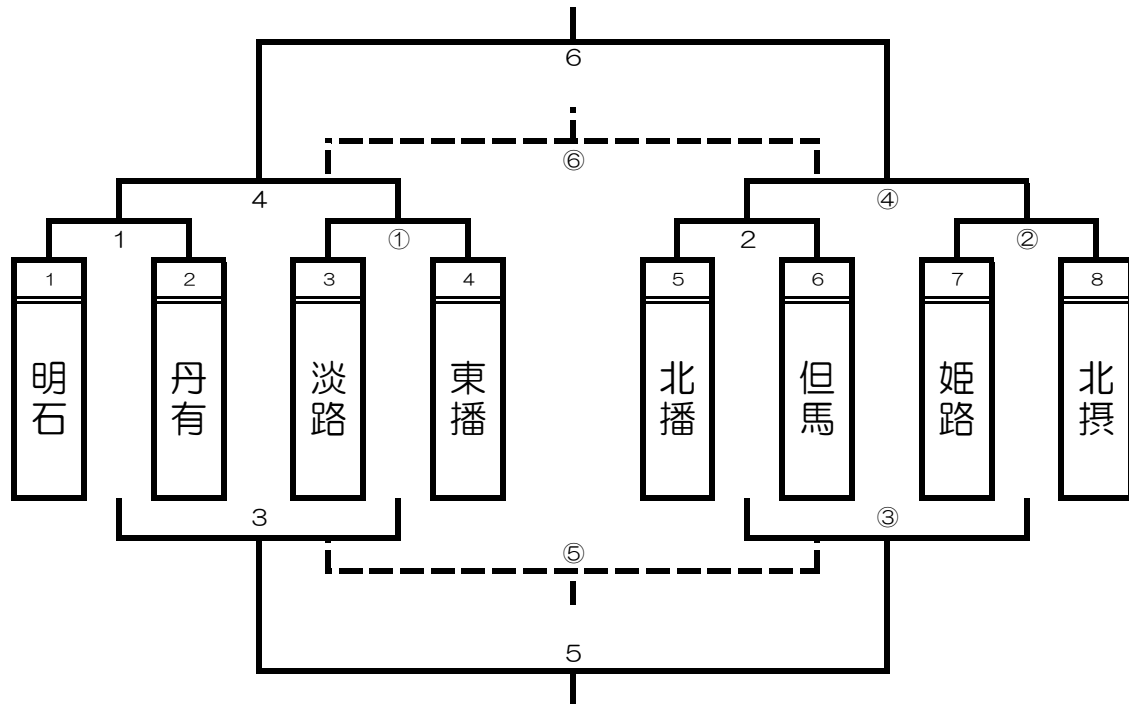

# 兵庫女子U12プリンセスカップ2021

【令和3年11月23日（火・祝）垂水健康公園】

- 同点の場合は3人によるPK戦を行い、3人で勝敗が決しない場合はサドンデス方式により勝敗を決する。
- 決勝戦のみ同点の場合は10分間（5分－5分）の延長戦を行い、それでも決しない場合はPK戦（3人制）を行う。

試合	Lコート					Rコート				
	時刻	対戦			審判	対戦			審判	
10:00	1	明石	0 - 1	丹有	北播	①	淡路	1 - 0	東播	姫路
11:00	2	北播	7 - 0	但馬	丹有	②	姫路	1 - 5	北摂	淡路
12:00	3	明石	0 - 1	東播	北播	③	但馬	0 - 7	姫路	北摂
12:50	4	丹有	0 - 0 3 PK 4	淡路	東播	④	北播	0 - 3	北摂	姫路
13:40	5	東播	0 - 3	姫路	淡路	⑤	明石	6 - 2	但馬	北摂
14:30	6	淡路	0 - 4	北摂	姫路	⑥	丹有	0 - 0 2 PK 0	北播	明石
表彰式・閉会式										

## 【最終順位】

優勝	北摂	準優勝	淡路	3位	丹有	4位	北播
5位	姫路	6位	東播	7位	明石	8位	但馬