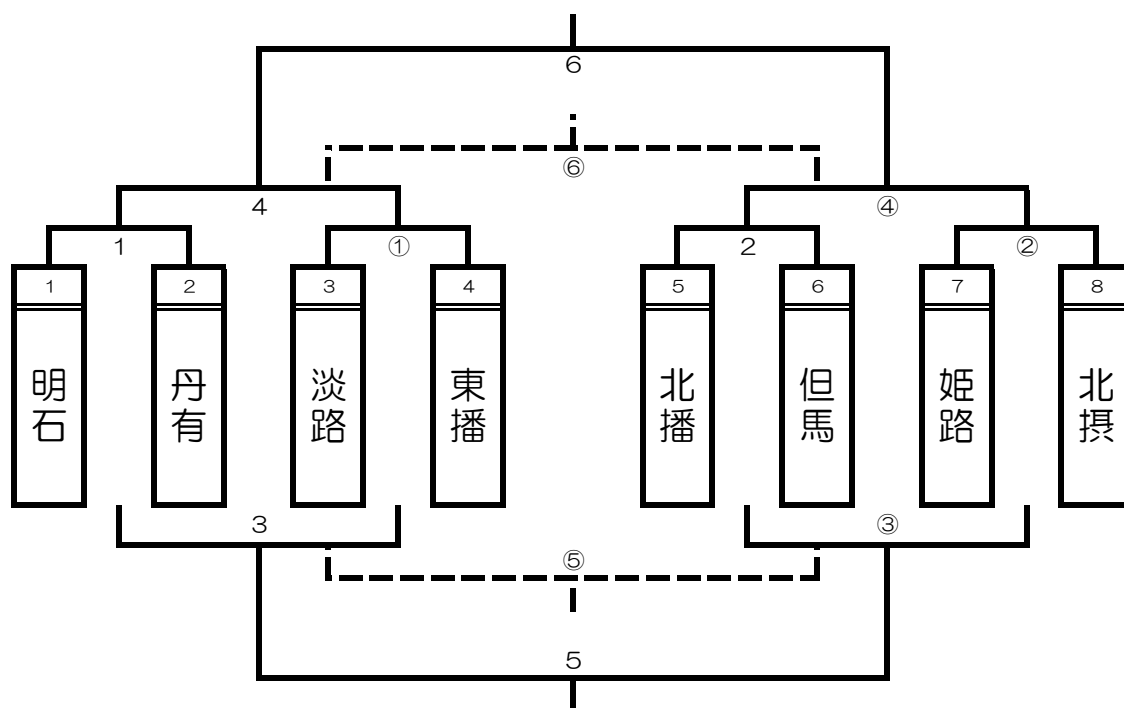

兵庫女子U12プリンセスカップ2021

【令和3年11月23日（火・祝）垂水健康公園】

- 同点の場合は3人によるPK戦を行い、3人で勝敗が決しない場合はサドンデス方式により勝敗を決する。
- 決勝戦のみ同点の場合は10分間（5分－5分）の延長戦を行い、それでも決しない場合はPK戦（3人制）を行う。

試合	Lコート				Rコート					
	対戦		審判		対戦		審判			
10:00	1	明石	-	丹有	北播	①	淡路	-	東播	姫路
11:00	2	北播	-	但馬	1勝	②	姫路	-	北摂	①勝
12:00	3	1負	-	①負	2勝	③	-	-	②負	②勝
13:00	4	1勝	-	①勝	3勝	④	2勝	-	②勝	③勝
14:00	5	3勝	-	③勝	4勝	⑤	3負	-	③負	④勝
15:00	6	4勝	-	④勝	5勝	⑥	4負	-	④負	⑤勝
表彰式・閉会式										

【最終順位】

優勝		準優勝		3位		4位	
5位		6位		7位		8位	