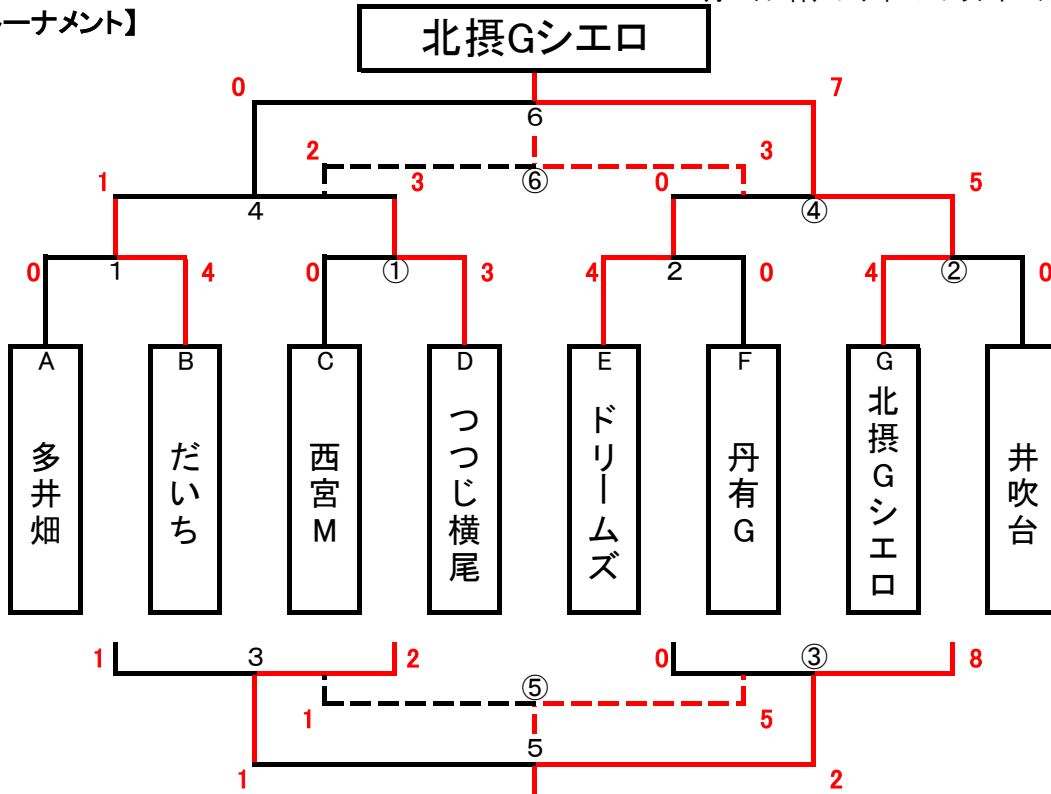

## 【グループG】

	西宮F	淡路	北摂C	勝	分	負	勝点	得点	失点	得失	順位
西宮F	○	●	●			2	0	0	2	-2	3
淡路	○	○	●	1		1	3	1	2	-1	2
北摂C	○	○		2			6	3	0	3	1

(勝点)勝:3点, 引分:1点, 負:0点

(順位の決定)勝点・得失点差・総得点・直接対戦結果・抽選の順

(棄権の場合)当該チームの当日のスコアを全て「0-5」で負けとする

## 【決勝トーナメント】