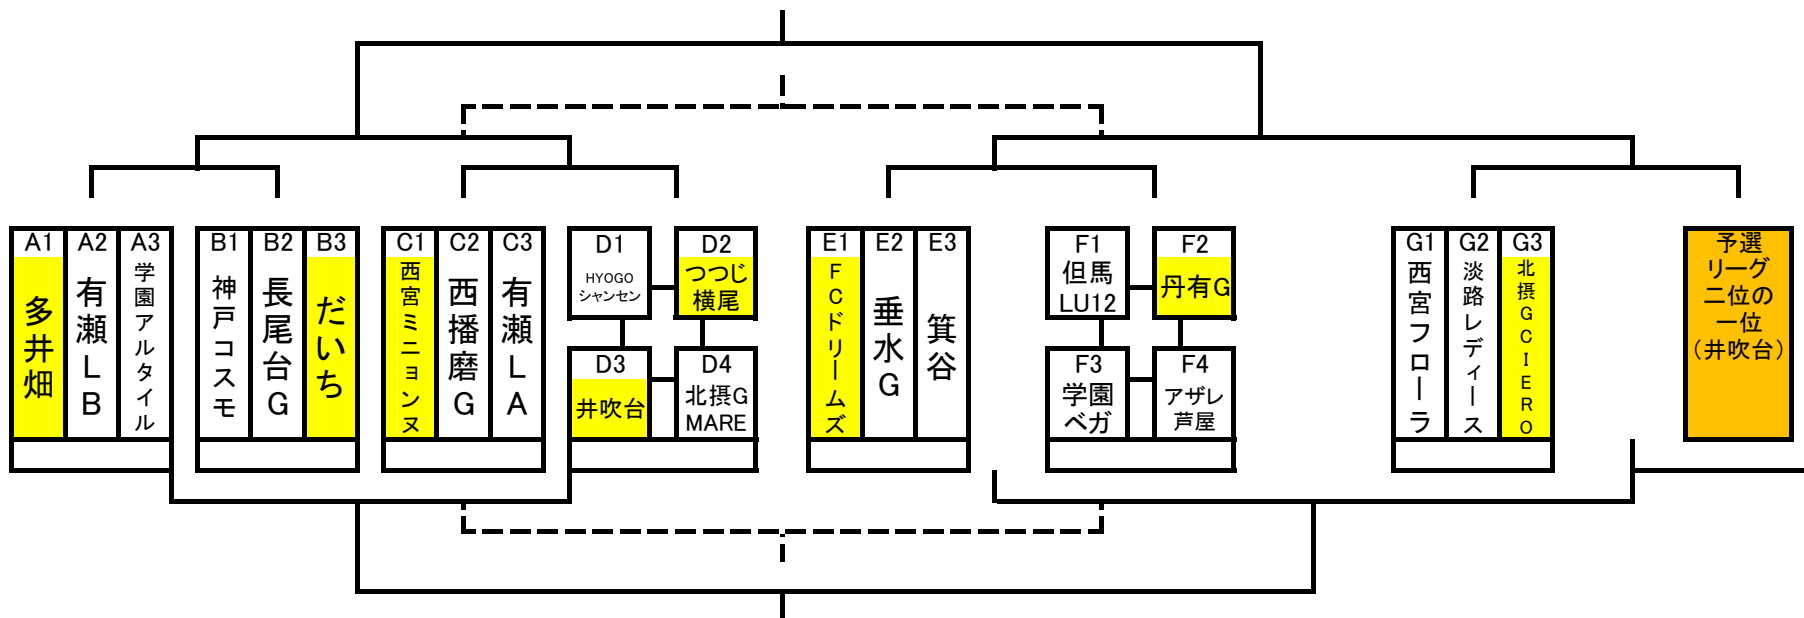

# 第39回兵庫県小学生女子サッカー大会

【予選リーグチーム分け・決勝トーナメント試合組合せ】

【予選】10月10日：しあわせの村球技場、垂水健康公園  
 【決勝】10月17日：神戸レディースフットボールセンター

## 【予選リーグ試合進行表】

10月10日：しあわせの村球技場(会場担当：(前) ・(後) )										10月10日：垂水健康公園球技場(会場担当：(前) ・(後) )									
試合時刻	Aコート				Bコート				試合時刻	Aコート				Bコート					
	対戦		審判		対戦		審判			対戦		主・副		対戦		主・副			
1 10:00	多井畑	2 - 0	有瀬LB	コスモ・長尾台	① シャンセン	0 - 16	つつじ横尾	西宮M・西播磨	1 10:00	ドリームズ	2 - 0	垂水G	西宮F・淡路	① 但馬	0 - 4	丹有	芦屋・学ベガ		
2 10:45	コスモ	0 - 0	長尾台	多井畑・有LB	② 西宮M	3 - 0	西播磨	シャン・井吹台	2 10:45	西宮F	0 - 1	淡路L	ドリ・垂水	② 学園ベガ	0 - 0	芦屋	但馬・丹有		
3 11:30	多井畑	2 - 1	学園アル	長尾台・だいち	③ シャンセン	0 - 17	井吹台	北摂M・つつ横	3 11:30	ドリームズ	1 - 0	箕谷	淡路・北摂C	③					
4 12:15	コスモ	0 - 4	だいち	学アル・多井畑	④ 西宮M	2 - 2	有瀬LA	井吹台・シャン	4 12:15	西宮F	0 - 1	北摂C	箕谷・ドリ	④ 但馬	0 - 7	学園ベガ	丹有・芦屋		
5 13:00	有瀬LB	1 - 2	学園アル	だいち・コスモ	⑤ つつじ横尾	5 - 1	北摂マーレ	有LA・西宮M	5 13:00	垂水G	9 - 0	箕谷	北摂C・西宮F	⑤ 丹有	1 - 0	芦屋	学ベガ・但馬		
6 13:45	長尾台	0 - 3	だいち	有LB・学アル	⑥ 西播磨	0 - 3	有瀬LA	つつ横・北摂M	6 13:45	淡路L	0 - 2	北摂C	垂水・箕谷	⑥					
7 14:30					⑦ 井吹台	1 - 1	北摂マーレ	西播磨・有LA	7 14:30					⑦					

### 【備考(予選リーグ)】

- ・予選リーグは勝点制(勝3点, 引分1点, 負0点)とし, 順位選定は勝点→得失点差→総得点→直接対決の勝者→抽選の順とする。
- ・棄権の場合, 当該チームの当日のスコアを全て「0-5」で負けとする。
- ・各グループの1位が決勝トーナメントに進出する。
- ・各グループの2位で成績最上位チームが, 決勝トーナメントに進出する。順位選定は, 勝点→得失点差→総得点→抽選の順とする。
- ・各グループの2位で成績2位チームが, 大会第9位(次点)とする。順位選定は, 勝点→得失点差→総得点→抽選の順とする。