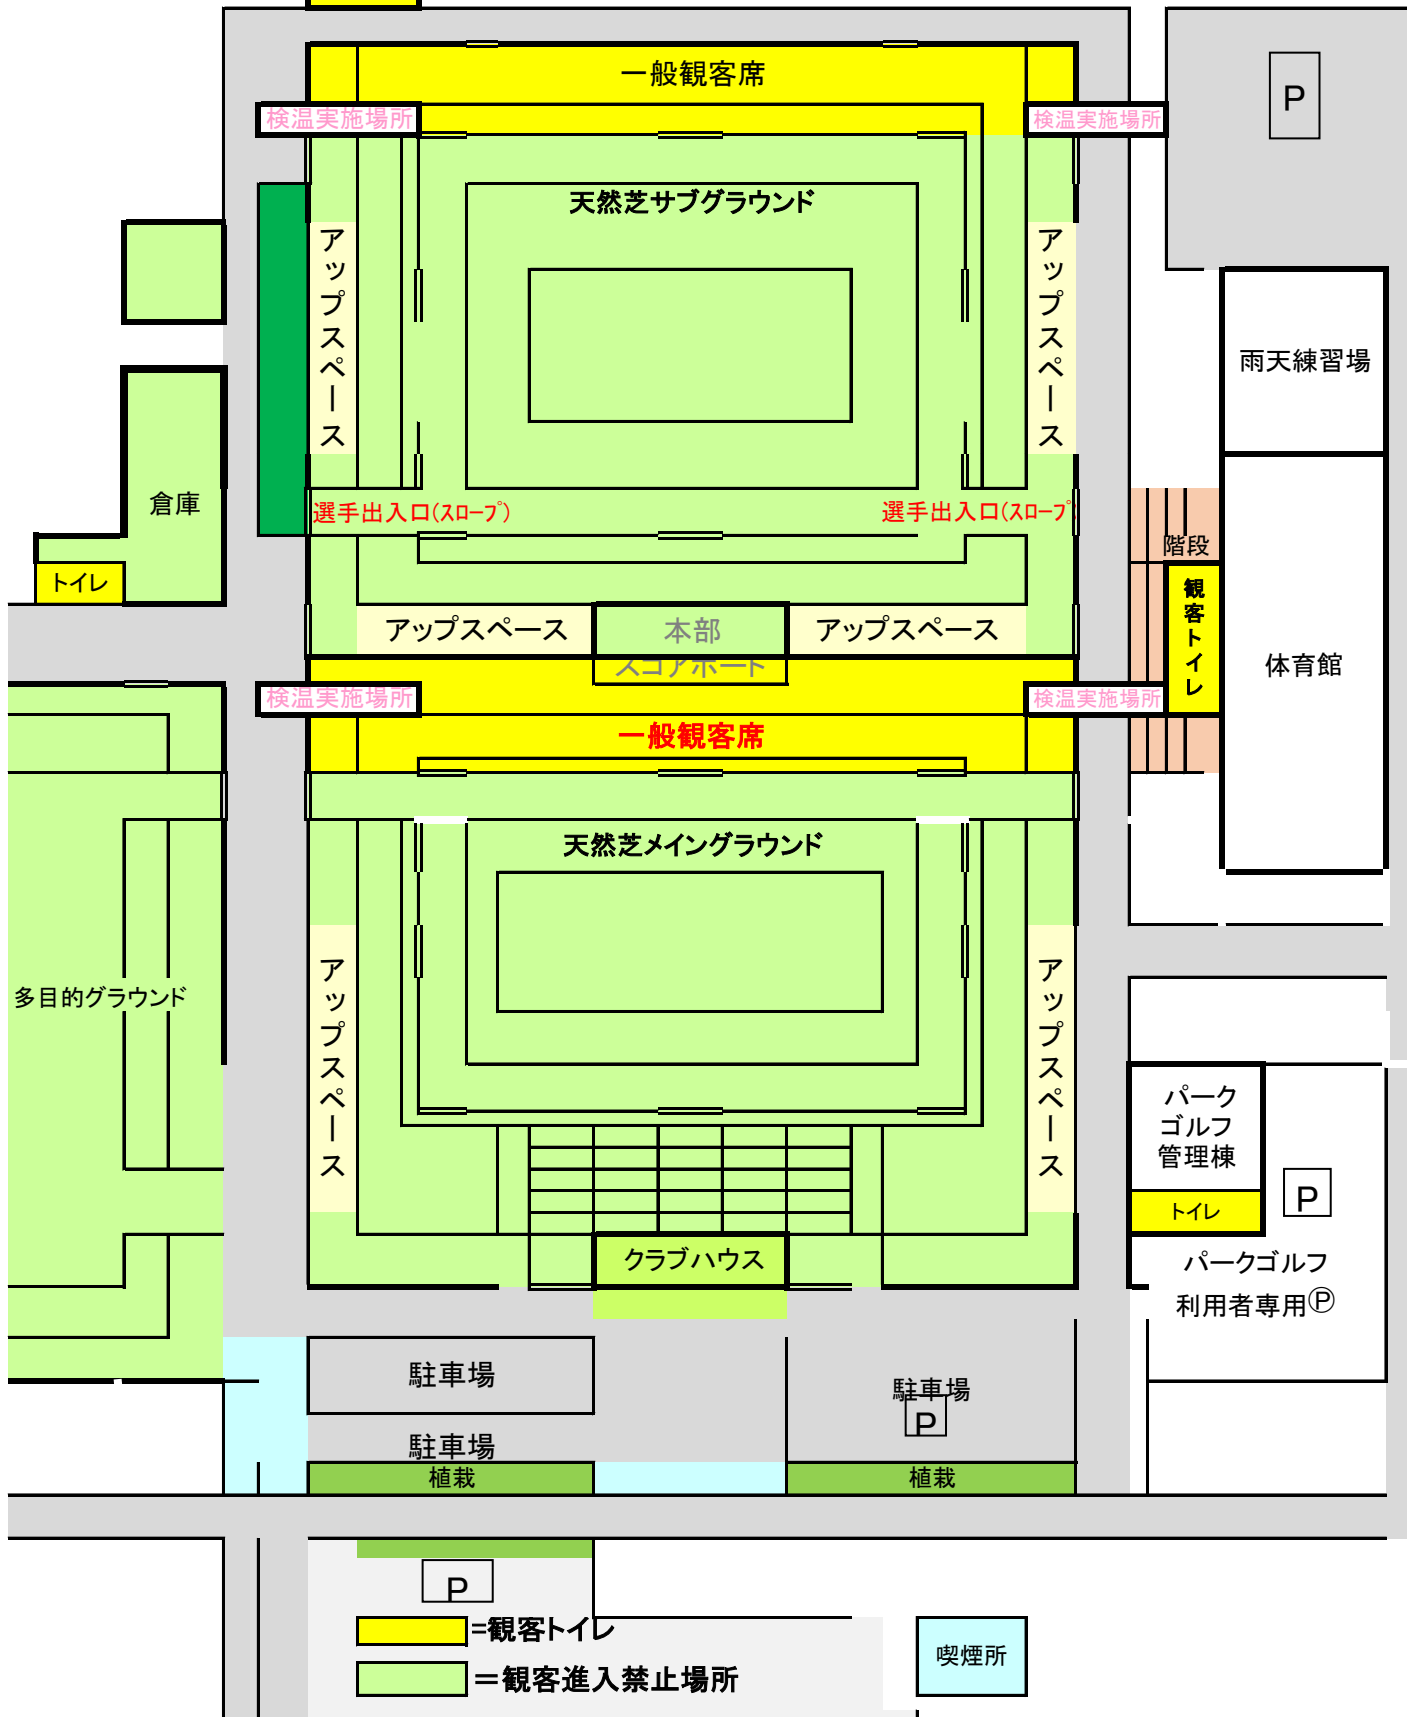

アスパサッカー場 観客図面

=選手チーム役員。運営役員・審判関係のみ入場可

=一般観客観戦ゾーン

=観客トイレ

=観客進入禁止場所

喫煙所