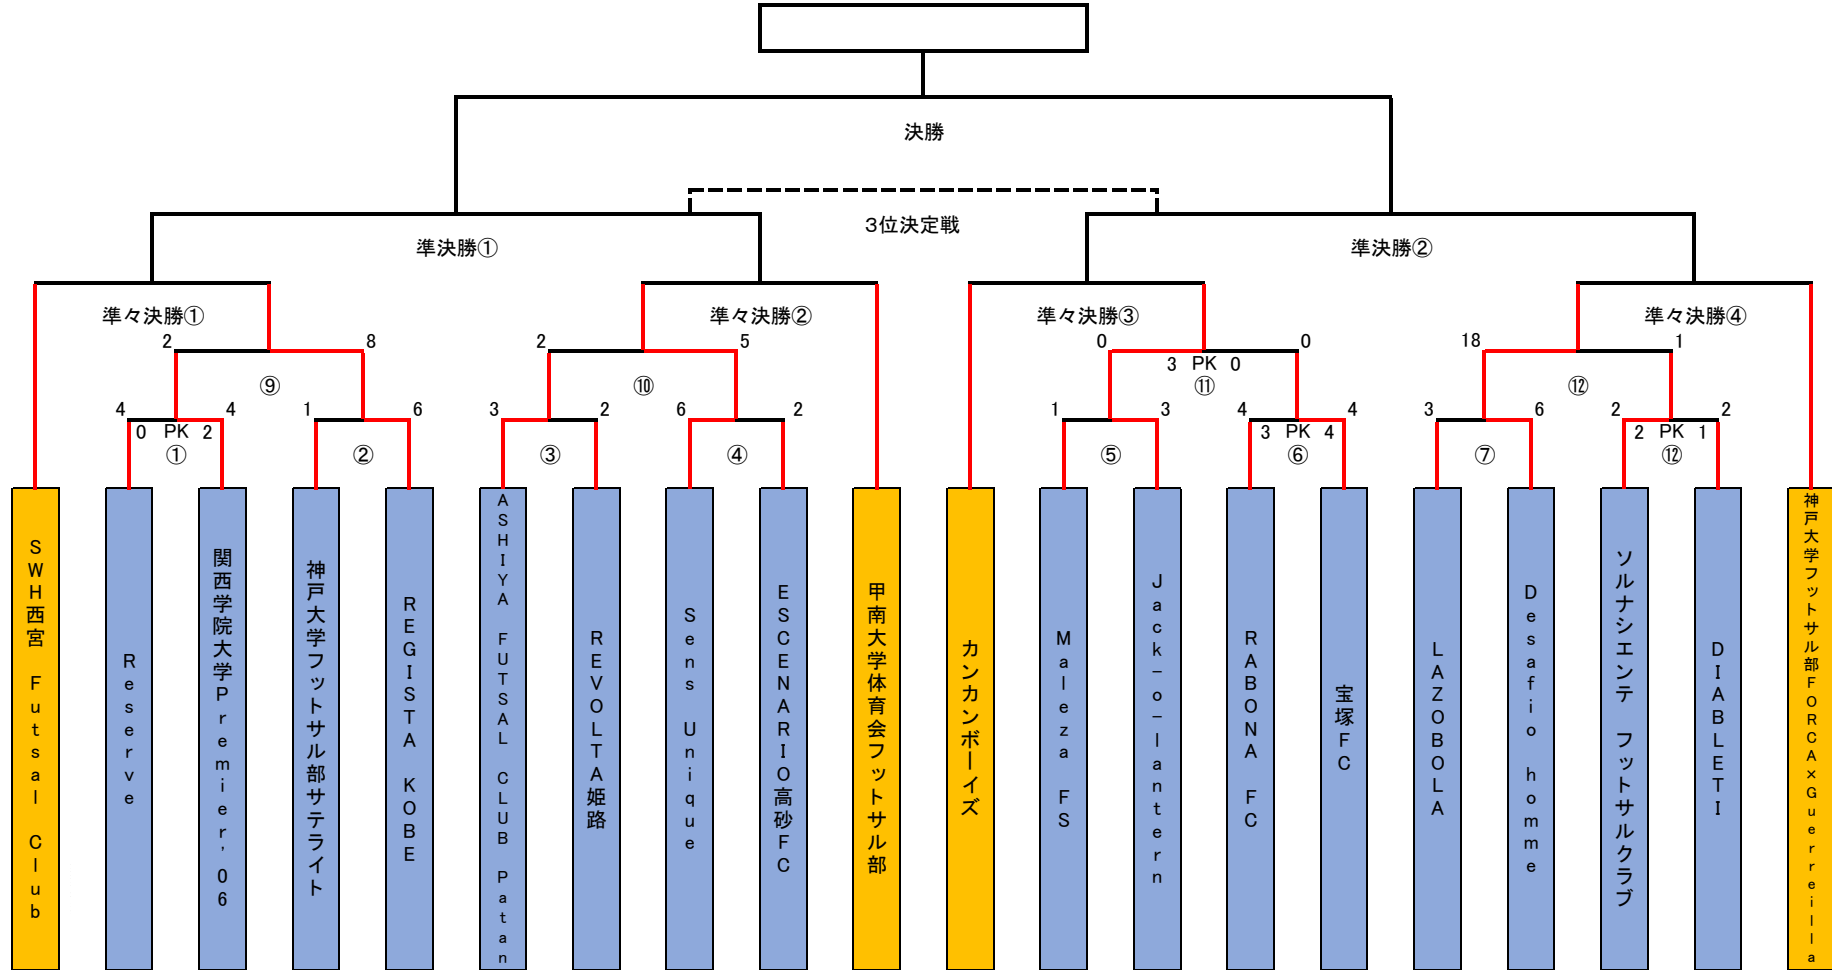

2020 令和2年 JFA 第26回全日本フットサル選手権大会 兵庫県大会

シード: 関西リーグ参加チーム、昨年度ベスト4
SWH西宮 Futsal Club
神戸大学フットサル部FORCA × Guerreilla
カンカンボーイズ
甲南大学体育会フットサル部

参加希望チーム(抽選)		
Reserve	Sens Unique	LAZOBOLA
関西学院大学Premier'06	ESCENARIO高砂FC	Desafio homme
神戸大学フットサル部サテライト	Maleza FS	ソルナシエンテ フットサルクラブ
REGISTA KOBE	Jack-o-lantern	DIABLETI
ASHIYA FUTSAL CLUB Patan	RABONA FC	
REVOLTA姫路	宝塚FC	

2020 令和2年 JFA 第26回全日本フットサル選手権大会 兵庫県大会

日程	日	曜日	会場	番号	時間	試合番号	HOME	SCORE	AWAY	BP	記録・TK
1回戦	10月10日	土	アスパ五色	1	12:00	①	Reserve	4 - 4 0 PK 2	関西学院大学Premier'06	神戸大学フットサル部サテライト	REGISTA KOBE
				2	14:00	②	神戸大学フットサル部サテライト	1 - 6	REGISTA KOBE	Reserve	関西学院大学Premier'06
				3	16:00	③	ASHIYA FUTSAL CLUB Patan	3 - 2	REVOLTA姫路	Sens Unique	ESCENARIO高砂FC
				4	18:00	④	Sens Unique	6 - 2	ESCENARIO高砂FC	ASHIYA FUTSAL CLUB Patan	REVOLTA姫路
	10月11日	日	アスパ五色	5	10:30	⑤	Maleza FS	1 - 3	Jack-o-lantern	RABONA FC	宝塚FC
				6	12:30	⑥	RABONA FC	4 - 4 3 PK 4	宝塚FC	Maleza FS	Jack-o-lantern
				7	14:30	⑦	LAZOBOLA	3 - 6	Desafio homme	ソルナシエンテ フットサルクラブ	DIABLETI
				8	16:30	⑧	ソルナシエンテ フットサルクラブ	2 - 2 2 PK 1	DIABLETI	LAZOBOLA	Desafio homme
2回戦	11月15日	日	アスパ五色	9	10:30	⑨	関西学院大学Premier'06	2 - 8	REGISTA KOBE	ASHIYA FUTSAL CLUB Patan	Sens Unique
				10	12:30	⑩	ASHIYA FUTSAL CLUB Patan	2 - 5	Sens Unique	関西学院大学Premier'06	REGISTA KOBE
				11	14:30	⑪	Jack-o-lantern	0 - 0 3 PK 0	宝塚FC	Desafio homme	ソルナシエンテ フットサルクラブ
				12	16:30	⑫	Desafio homme	18 - 1	ソルナシエンテ フットサルクラブ	Jack-o-lantern	宝塚FC
準々決勝	12月6日	日	アスパ五色	13	10:30	準々決勝①	SWH西宮 Futsal Club	-	REGISTA KOBE	甲南大学	Sens Unique
				14	12:30	準々決勝②	Sens Unique	-	甲南大学体育会フットサル部	REGISTA KOBE	SWH
				15	14:30	準々決勝③	カンカンボーイズ	-	Jack-o-lantern	神戸大学	Desafio homme
				16	16:30	準々決勝④	Desafio homme	-	神戸大学フットサル部FORCA × Guerreilla	Jack-o-lantern	カンカンボーイズ
準決勝 3位決定戦 決勝	12月12日	土	加古川市立総合体育館	17	10:30	準決勝①	準々決勝①の勝者	-	準々決勝②の勝者		
				18	12:30	準決勝②	準々決勝③の勝者	-	準々決勝④の勝者		
				19	15:30	3位決定戦	準決勝①の敗者	-	準決勝②の敗者		
				20	17:30	決勝	準決勝①の勝者	-	準決勝②の勝者		

- ①すべての試合を20分プレイングで行う。
- ②第1試合のMCMは試合開始時刻の40分前。
- ③その他の試合のMCMは前試合のHT終了後とする。
- ④第3審を協会に対応のため、記録・TKをチームとする。