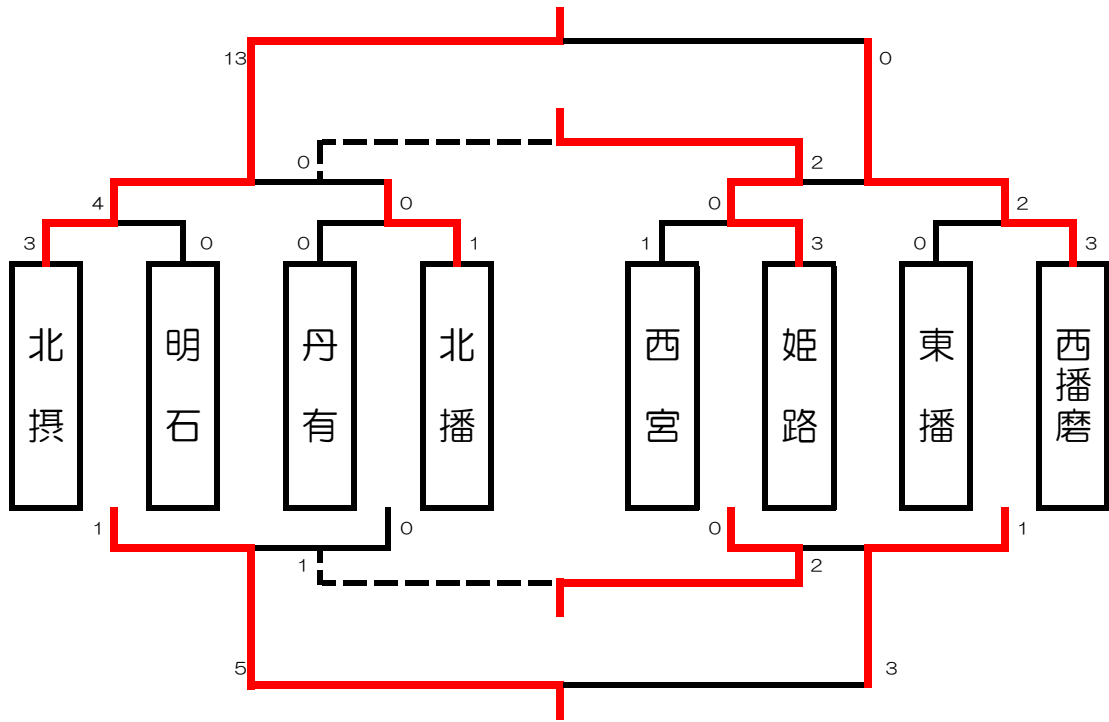

# 2020年度 兵庫県都市協会選抜U12女子プリンセスカップ②

2020年12月13日（日）しあわせの村球技場

[トーナメント要綱]

- 同点の場合は3人によるPK戦を行い、3人で勝敗が決しない場合はサドンデス方式により勝敗を決する。
- 決勝戦のみ同点の場合は10分間（5分－5分）の延長戦を行い、それでも決しない場合はPK戦（3人制）を行う。

試合	Lコート					Rコート								
	時刻	対戦				審判 前半/後半	対戦				審判 前半/後半			
10:00	1	北 摂	3	-	0	明 石	西宮/姫路	①	丹 有	0	-	1	北 播	東播/西播
11:00	2	西 宮	1	-	3	姫 路	北摂/明石	②	東 播	0	-	3	西播磨	丹有/北播
12:00	3	明 石	1	-	0	丹 有	北摂/北播	③	西 宮	0	-	1	東 播	姫路/西播磨
13:00	4	北 摂	4	-	0	北 播	明石/丹有	④	姫 路	0	-	2	西播磨	西宮/東播
14:00	5	明 石	5	-	3	東 播	北摂/西播磨	⑤	丹 有	1	-	2	西 宮	北播/姫路
15:00	6	北 摂	13	-	0	西播磨	明石/東播	⑥	北 播	0	-	2	姫 路	丹有/西宮
表彰式・閉会式														

【最終順位】

優勝	北 摂	準優勝	西播磨	3位	姫 路	4位	北 播
5位	明 石	6位	東 播	7位	西 宮	8位	丹 有