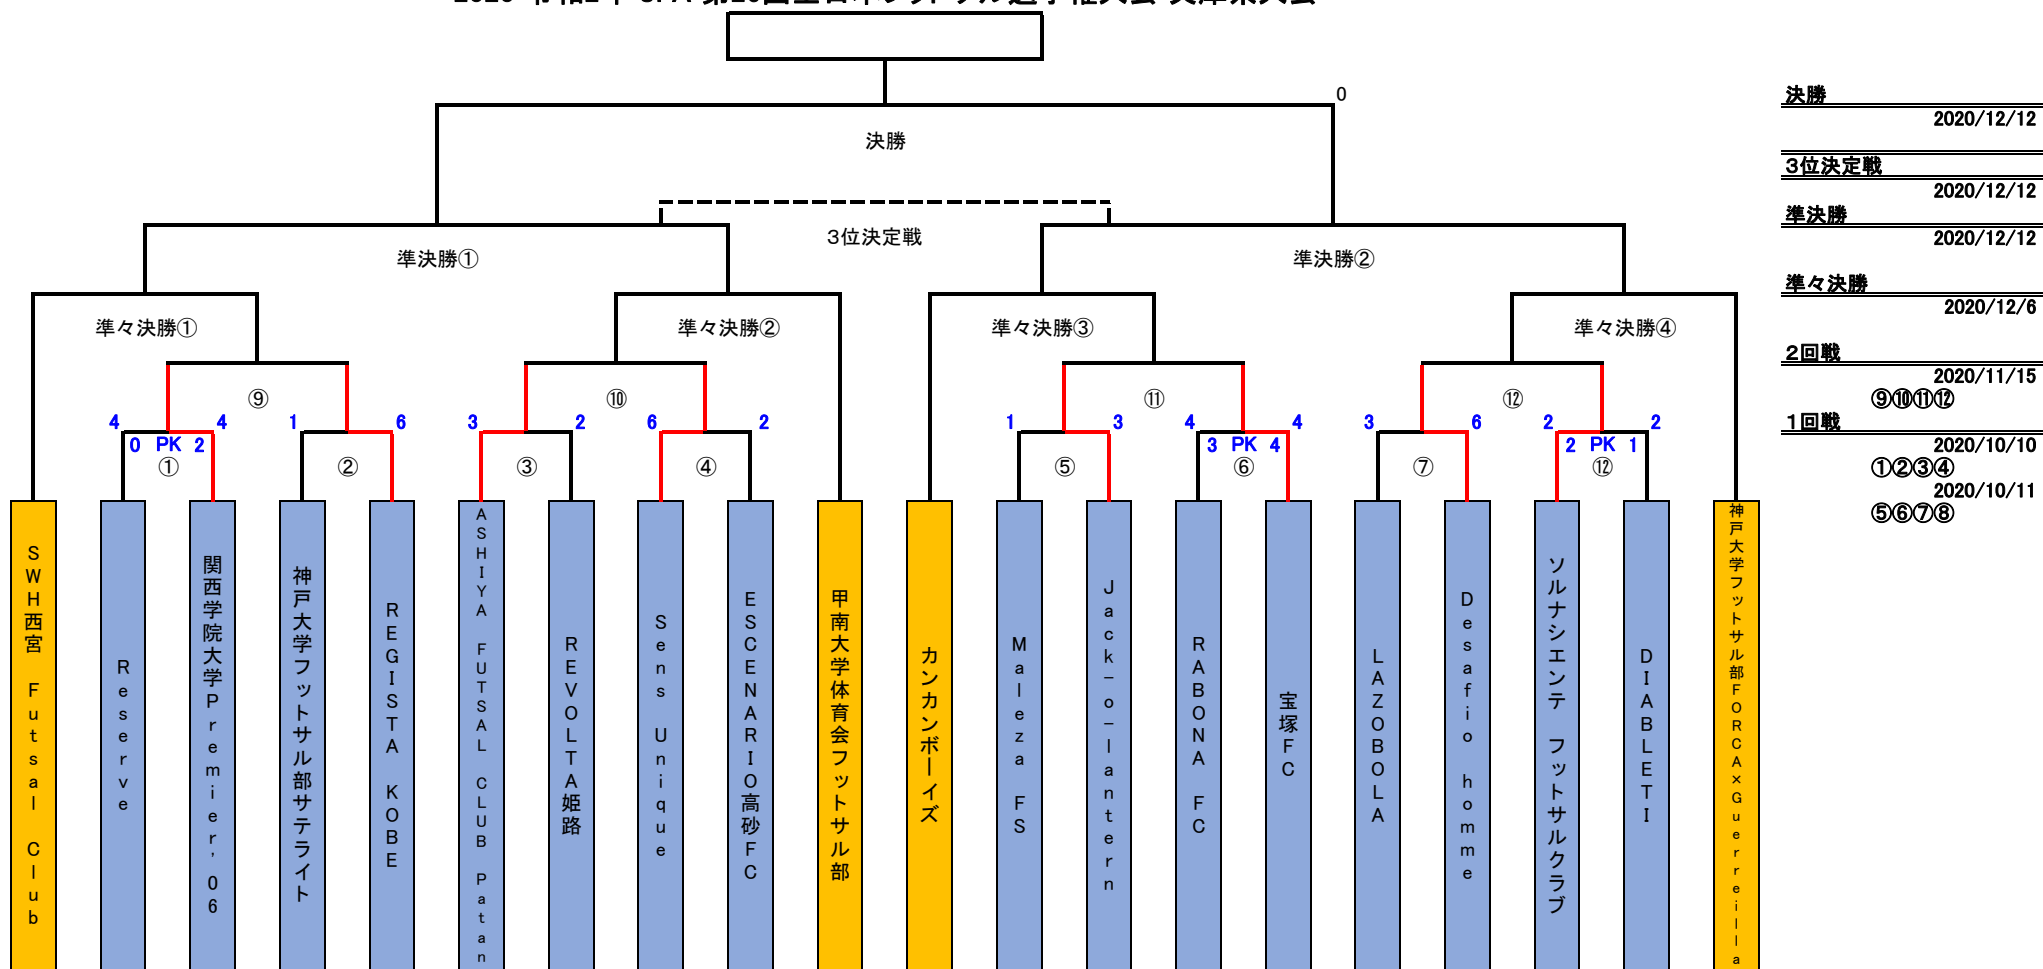

2020 令和2年 JFA 第26回全日本フットサル選手権大会 兵庫県大会

シード: 関西リーグ参加チーム、昨年度ベスト4
SWH西宮 Futsal Club
神戸大学フットサル部FORCA×Guerreilla
カンカンボーイズ
甲南大学体育会フットサル部

参加希望チーム(抽選)		
Reserve	Sens Unique	LAZOBOLA
関西学院大学Premier'06	ESCENARIO高砂FC	Desafio homme
神戸大学フットサル部サテライト	Maleza FS	ソルナシエンテ フットサルクラブ
REGISTA KOBE	Jack-o-lantern	DIABLETI
ASHIYA FUTSAL CLUB Patan	RABONA FC	
REVOLTA姫路	宝塚FC	

2020 令和2年 JFA 第26回全日本フットサル選手権大会 兵庫県大会

日程	日	曜日	会場	番号	時間	試合番号	HOME	SCORE	AWAY	BP	記録
1回戦	10月10日	土	アスパ五色	1	12:00	①	Reserve	4 - 4 0 PK 2	関西学院大学Premier'06	神戸大学フットサル部サテライト	REGISTA KOBE
				2	14:00	②	神戸大学フットサル部サテライト	1 - 6	REGISTA KOBE	Reserve	関西学院大学Premier'06
				3	16:00	③	ASHIYA FUTSAL CLUB Patan	3 - 2	REVOLTA姫路	Sens Unique	ESCENARIO高砂FC
				4	18:00	④	Sens Unique	6 - 2	ESCENARIO高砂FC	ASHIYA FUTSAL CLUB Patan	REVOLTA姫路
	10月11日	日	アスパ五色	5	10:30	⑤	Maleza FS	1 - 3	Jack-o-lantern	RABONA FC	宝塚FC
				6	12:30	⑥	RABONA FC	4 - 4 3 PK 4	宝塚FC	Maleza FS	Jack-o-lantern
				7	14:30	⑦	LAZOBOLA	3 - 6	Desafio homme	ソルナシエンテ フットサルクラブ	DIABLETI
				8	16:30	⑧	ソルナシエンテ フットサルクラブ	2 - 2 2 PK 1	DIABLETI	LAZOBOLA	Desafio homme
2回戦	11月15日	日	アスパ五色	9	10:30	⑨	関西学院大学Premier'06	-	REGISTA KOBE	ASHIYA FUTSAL CLUB Patan	Sens Unique
				10	12:30	⑩	ASHIYA FUTSAL CLUB Patan	-	Sens Unique	関西学院大学Premier'06	REGISTA KOBE
				11	14:30	⑫	Jack-o-lantern	-	宝塚FC	Desafio homme	ソルナシエンテ フットサルクラブ
				12	16:30	⑬	Desafio homme	-	ソルナシエンテ フットサルクラブ	Jack-o-lantern	宝塚FC
準々決勝	12月6日	日	アスパ五色	13	10:30	準々決勝①	SWH西宮 Futsal Club	-	⑨の勝者	甲南大学	⑭の勝者
				14	12:30	準々決勝②	⑩の勝者	-	甲南大学体育会フットサル部	⑮の勝者	SWH
				15	14:30	準々決勝③	カンカンボーイズ	-	⑪の勝者	神戸大学	⑯の勝者
				16	16:30	準々決勝④	⑫の勝者	-	神戸大学フットサル部FORCA × Guerrilla	⑰の勝者	カンカンボーイズ
準決勝 3位決定戦 決勝	12月12日	土	加古川市立総合体育館	17	10:30	準決勝①	準々決勝①の勝者	-	準々決勝②の勝者		
				18	12:30	準決勝②	準々決勝③の勝者	-	準々決勝④の勝者		
				19	15:30	3位決定戦	準決勝①の敗者	-	準決勝②の敗者		
				20	17:30	決勝	準決勝①の勝者	-	準決勝②の勝者		

- ①すべての試合を20分プレイングで行う。
- ②第1試合のMCMは試合開始時刻の40分前。
- ③その他の試合のMCMは前試合のHT終了後とする。