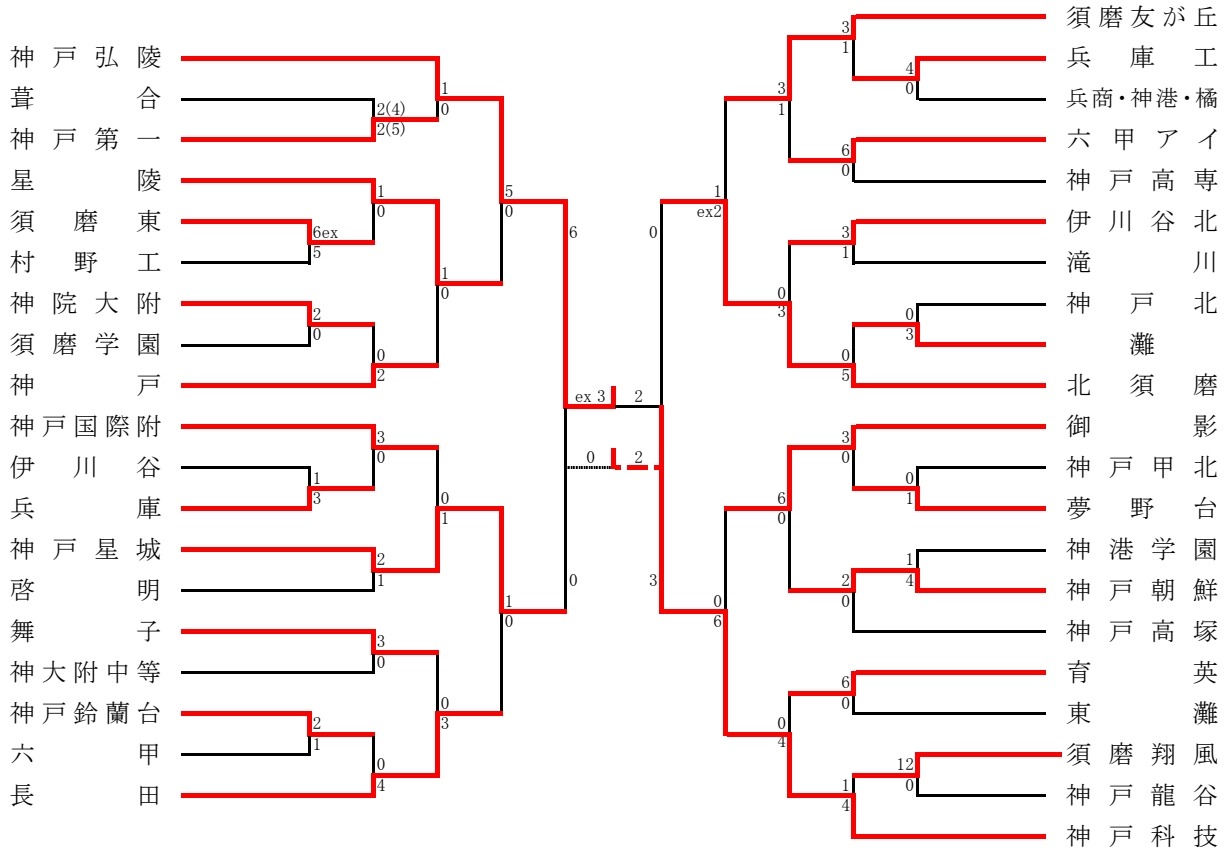

**阪神支部予選**

《支部出場》 関学・市尼崎・報徳・県西宮・宝塚・市西宮・川西明峰・尼崎稲園・芦屋学園

● 第9代表決定戦

**丹有支部予選**

《支部出場》 三田・北摂三田・三田祥雲館

**淡路支部予選**

《支部出場》 柳・淡路三原

	柳	淡路三原	洲本	洲本実	津名	淡路	勝点	得失差	順位
柳	-	○ 6 - 0	○ 2 - 0	○ 7 - 0	○ 10 - 0	○ 14 - 0	15	39	1
淡路三原	● 0 - 6	-	△ 1 - 1	○ 5 - 0	○ 3 - 0	○ 15 - 0	10	16	2
洲本	● 0 - 2	△ 1 - 1	-	○ 2 - 1	○ 4 - 1	○ 12 - 0	10	14	3
洲本実	● 0 - 7	● 0 - 5	● 1 - 2	-	○ 1 - 0	○ 3 - 1	6	-10	4
津名	● 0 - 10	● 0 - 3	● 1 - 4	● 0 - 1	-	○ 11 - 0	3	-6	5
淡路	● 0 - 14	● 0 - 15	● 0 - 12	● 1 - 3	● 0 - 11	-	0	-54	6

**神戸支部予選**

<選手権シード> 滝川第二

《支部出場》 神戸弘陵・神戸科技・北須磨・神戸星城・星 陵・長 田・須磨友が丘・御 影・神戸国際附

● 第9代表決定戦

**但馬支部予選**

《支部出場》 浜 坂 ・ 近畿大豊岡

● 予選リーグ

1 部	近畿大豊岡	八 鹿	浜 坂	和田山	順位
近畿大豊岡	△	○ 3 - 1	△ 2 - 2	○ 3 - 1	1
八 鹿	● 1 - 3	△	○ 5 - 2	○ 2 - 0	2
浜 坂	△ 2 - 2	● 2 - 5	△	○ 3 - 2	3
和田山	● 1 - 3	● 0 - 2	● 2 - 3	△	4

● 第5代表決定戦

● 第7代表決定戦

**西播支部予選**

《支部出場》 龍野・赤穂・東洋大姫路・琴丘・飾磨工・姫路西・飾磨

● 第5代表決定戦

● 第7代表決定戦