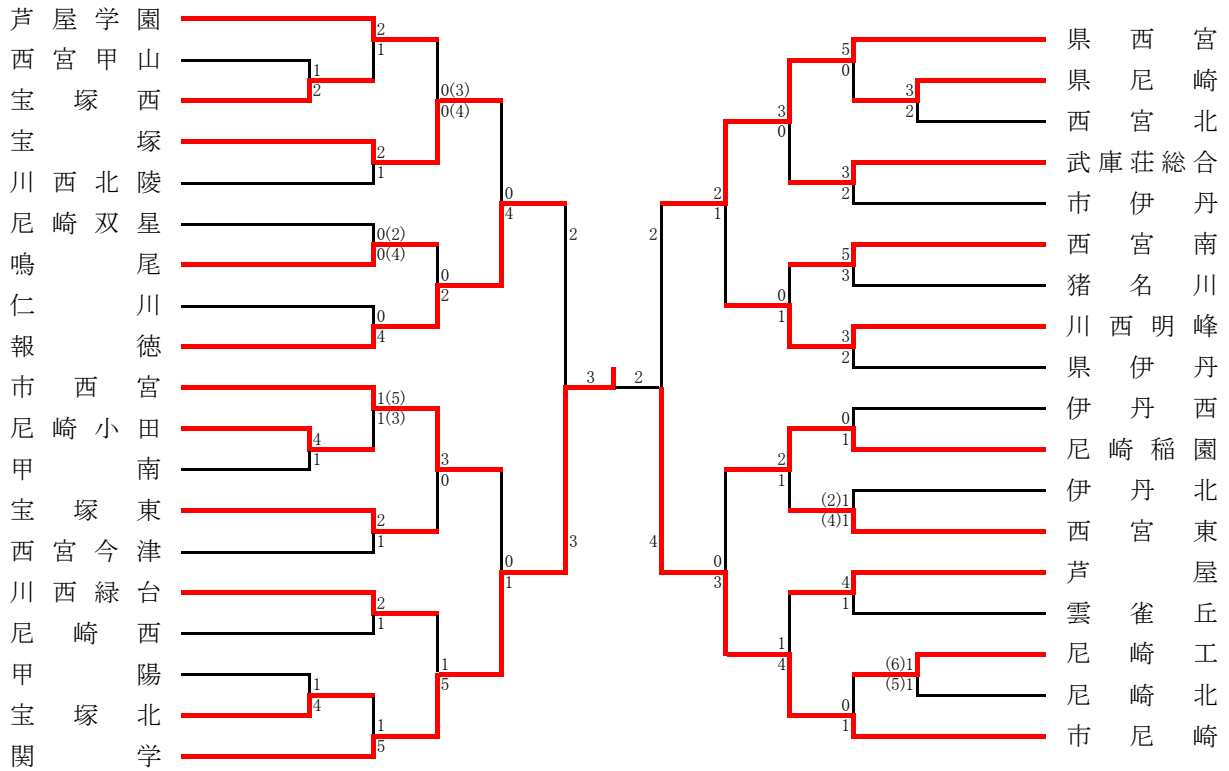

**阪神支部予選**

《支部出場》 関学・市尼崎・報徳・県西宮・宝塚・市西宮・川西明峰・尼崎稲園・芦屋学園

● 第9代表決定戦

**丹有支部予選**

《支部出場》 三田・北摂三田・三田祥雲館

**淡路支部予選**

《支部出場》 柳・淡路三原

	柳	淡路三原	洲本	洲本実	津名	淡路	勝点	得失差	順位
柳	-	○ 6 - 0	○ 2 - 0	○ 7 - 0	○ 10 - 0	○ 14 - 0	15	39	1
淡路三原	● 0 - 6	-	△ 1 - 1	○ 5 - 0	○ 3 - 0	○ 15 - 0	10	16	2
洲本	● 0 - 2	△ 1 - 1	-	○ 2 - 1	○ 4 - 1	○ 12 - 0	10	14	3
洲本実	● 0 - 7	● 0 - 5	● 1 - 2	-	○ 1 - 0	○ 3 - 1	6	-10	4
津名	● 0 - 10	● 0 - 3	● 1 - 4	● 0 - 1	-	○ 11 - 0	3	-6	5
淡路	● 0 - 14	● 0 - 15	● 0 - 12	● 1 - 3	● 0 - 11	-	0	-54	6

**神戸支部予選**

<選手権シード> 滝川第二

《支部出場》 神戸弘陵・神戸科技・北須磨・神戸星城・星 陵・長 田・須磨友が丘・御 影・神戸国際附

● 第9代表決定戦

**但馬支部予選**

《支部出場》 浜 坂 ・ 近畿大豊岡

● 予選リーグ

1 部	近畿大豊岡	八 鹿	浜 坂	和田山	順位
近畿大豊岡	△	○ 3 - 1	△ 2 - 2	○ 3 - 1	1
八 鹿	● 1 - 3	△	○ 5 - 2	○ 2 - 0	2
浜 坂	△ 2 - 2	● 2 - 5	△	○ 3 - 2	3
和田山	● 1 - 3	● 0 - 2	● 2 - 3	△	4

● 第5代表決定戦

● 第7代表決定戦

**西播支部予選**

《支部出場》 龍野・赤穂・東洋大姫路・琴丘・飾磨工・姫路西・飾磨

● 第5代表決定戦

● 第7代表決定戦