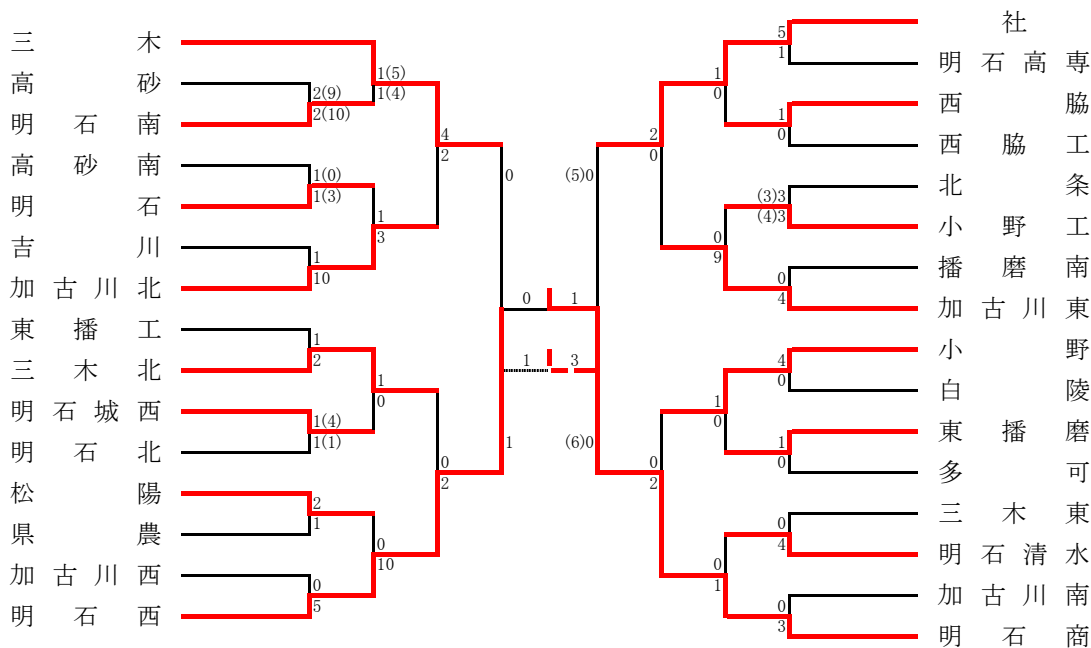

**阪神支部予選**

《支部出場》 関学・市尼崎・報徳・県西宮・宝塚・市西宮・川西明峰・尼崎稲園・芦屋学園

● 第9代表決定戦

**丹有支部予選**

《支部出場》 三田・北摂三田・三田祥雲館

**淡路支部予選**

《支部出場》 柳・淡路三原

	柳	淡路三原	洲本	洲本実	津名	淡路	勝点	得失差	順位
柳	-	○ 6 - 0	○ 2 - 0	○ 7 - 0	○ 10 - 0	○ 14 - 0	15	39	1
淡路三原	● 0 - 6	-	△ 1 - 1	○ 5 - 0	○ 3 - 0	○ 15 - 0	10	16	2
洲本	● 0 - 2	△ 1 - 1	-	○ 2 - 1	○ 4 - 1	○ 12 - 0	10	14	3
洲本実	● 0 - 7	● 0 - 5	● 1 - 2	-	○ 1 - 0	○ 3 - 1	6	-10	4
津名	● 0 - 10	● 0 - 3	● 1 - 4	● 0 - 1	-	○ 11 - 0	3	-6	5
淡路	● 0 - 14	● 0 - 15	● 0 - 12	● 1 - 3	● 0 - 11	-	0	-54	6

**神戸支部予選**

<選手権シード> 滝川第二

《支部出場》 神戸弘陵・神戸科技・北須磨・神戸星城・星 陵・長 田・須磨友が丘・御 影・神戸国際附

● 第9代表決定戦

**但馬支部予選**

《支部出場》 浜 坂 ・ 近畿大豊岡

● 予選リーグ

1 部	近畿大豊岡	八 鹿	浜 坂	和田山	順位
近畿大豊岡	△	○ 3 - 1	△ 2 - 2	○ 3 - 1	1
八 鹿	● 1 - 3	△	○ 5 - 2	○ 2 - 0	2
浜 坂	△ 2 - 2	● 2 - 5	△	○ 3 - 2	3
和田山	● 1 - 3	● 0 - 2	● 2 - 3	△	4

2 部	豊岡総合	豊 岡	出 石	香 住	順位
豊岡総合	△	○ 0 - 0	○ 2 - 1	○ 31 - 0	1
豊 岡	△ 0 - 0	△	○ 9 - 0	○ 13 - 0	2
出 石	● 1 - 2	● 0 - 9	△	○ 7 - 2	3
香 住	● 0 - 31	● 0 - 13	● 2 - 7	△	4

● 決勝トーナメント

**東播支部予選**

《支部出場》 明石商・明石西・社・三木・三木北・加古川東・小野

● 第5代表決定戦

● 第7代表決定戦

**西播支部予選**

《支部出場》 龍野・赤穂・東洋大姫路・琴丘・飾磨工・姫路西・飾磨

● 第5代表決定戦

● 第7代表決定戦