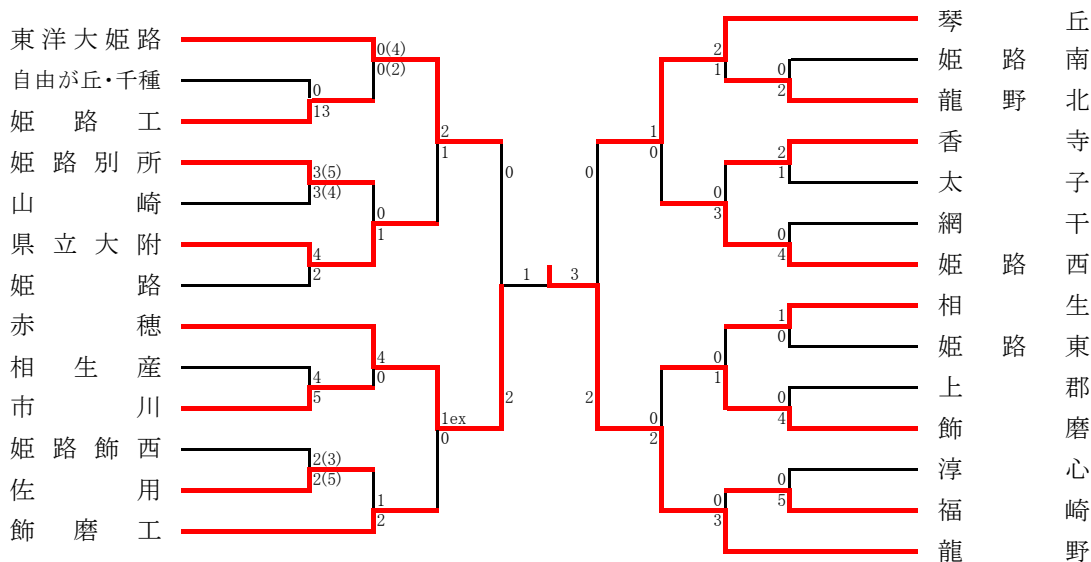

2 部	豊岡総合	豊 岡	出 石	香 住	順位
豊岡総合	△	○ 0 - 0	○ 2 - 1	○ 31 - 0	1
豊 岡	△ 0 - 0	△	○ 9 - 0	○ 13 - 0	2
出 石	● 1 - 2	● 0 - 9	△	○ 7 - 2	3
香 住	● 0 - 31	● 0 - 13	● 2 - 7	△	4

● 決勝トーナメント

**東播支部予選**

《支部出場》 明石商・明石西・社・三木・三木北・加古川東・小野

● 第5代表決定戦

● 第7代表決定戦

**西播支部予選**

《支部出場》 龍野・赤穂・東洋大姫路・琴丘・飾磨工・姫路西・飾磨

● 第5代表決定戦

● 第7代表決定戦