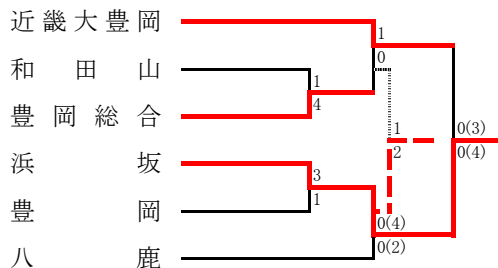

神戸支部予選

<選手権シード> 滝川第二

《支部出場》 神戸弘陵・神戸科技・北須磨・神戸星城・星 陵・長 田・須磨友が丘・御 影・神戸国際附

● 第9代表決定戦

但馬支部予選

《支部出場》 浜 坂 ・ 近畿大豊岡

● 予選リーグ

1 部	近畿大豊岡	八 鹿	浜 坂	和田山	順位
近畿大豊岡	△	○ 3 - 1	△ 2 - 2	○ 3 - 1	1
八 鹿	● 1 - 3	△	○ 5 - 2	○ 2 - 0	2
浜 坂	△ 2 - 2	● 2 - 5	△	○ 3 - 2	3
和田山	● 1 - 3	● 0 - 2	● 2 - 3	△	4

2 部	豊岡総合	豊 岡	出 石	香 住	順位
豊岡総合	△	○ 0 - 0	○ 2 - 1	○ 31 - 0	1
豊 岡	△ 0 - 0	△	○ 9 - 0	○ 13 - 0	2
出 石	● 1 - 2	● 0 - 9	△	○ 7 - 2	3
香 住	● 0 - 31	● 0 - 13	● 2 - 7	△	4

● 決勝トーナメント