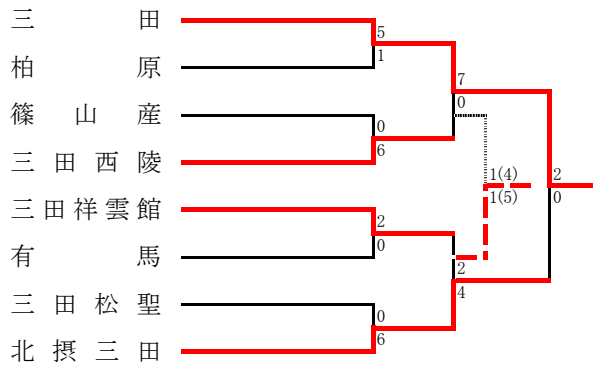

**阪神支部予選**

《支部出場》 関学・市尼崎・報徳・県西宮・宝塚・市西宮・川西明峰・尼崎稲園・芦屋学園

● 第9代表決定戦

**丹有支部予選**

《支部出場》 三田・北摂三田・三田祥雲館

**淡路支部予選**

《支部出場》 柳・淡路三原

	柳	淡路三原	洲本	洲本実	津名	淡路	勝点	得失差	順位
柳	-	○ 6 - 0	○ 2 - 0	○ 7 - 0	○ 10 - 0	○ 14 - 0	15	39	1
淡路三原	● 0 - 6	-	△ 1 - 1	○ 5 - 0	○ 3 - 0	○ 15 - 0	10	16	2
洲本	● 0 - 2	△ 1 - 1	-	○ 2 - 1	○ 4 - 1	○ 12 - 0	10	14	3
洲本実	● 0 - 7	● 0 - 5	● 1 - 2	-	○ 1 - 0	○ 3 - 1	6	-10	4
津名	● 0 - 10	● 0 - 3	● 1 - 4	● 0 - 1	-	○ 11 - 0	3	-6	5
淡路	● 0 - 14	● 0 - 15	● 0 - 12	● 1 - 3	● 0 - 11	-	0	-54	6

**神戸支部予選**

<選手権シード> 滝川第二

《支部出場》 神戸弘陵・神戸科技・北須磨・神戸星城・星 陵・長 田・須磨友が丘・御 影・神戸国際附

● 第9代表決定戦

**但馬支部予選**

《支部出場》 浜 坂 ・ 近畿大豊岡

● 予選リーグ

1 部	近畿大豊岡	八 鹿	浜 坂	和田山	順位
近畿大豊岡	△	○ 3 - 1	△ 2 - 2	○ 3 - 1	1
八 鹿	● 1 - 3	△	○ 5 - 2	○ 2 - 0	2
浜 坂	△ 2 - 2	● 2 - 5	△	○ 3 - 2	3
和田山	● 1 - 3	● 0 - 2	● 2 - 3	△	4