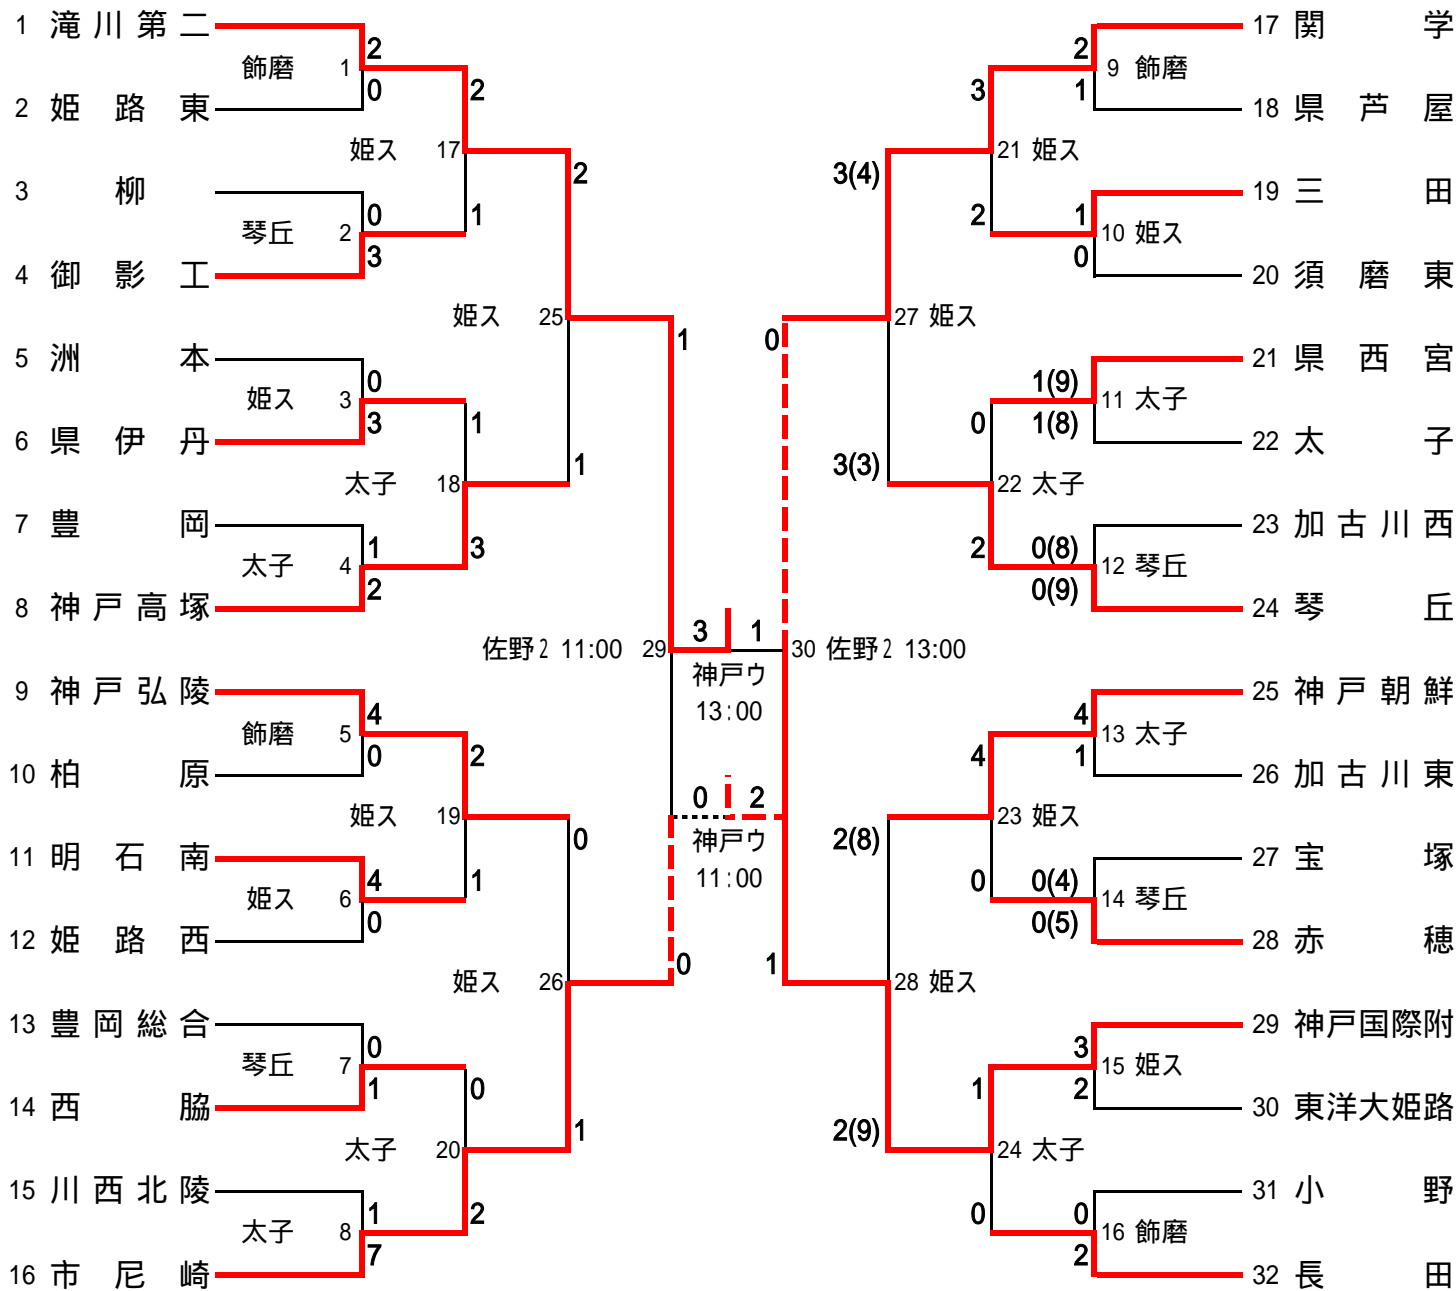

平成15年度兵庫県高等学校サッカー新人大会

1/31 (土) 2/1 (日) 2/2 (月) 2/7 (土) 2/8 (日) 2/7 (土) 2/2 (月) 2/1 (日) 1/31 (土)

<会場>

神戸ウ ... 神戸ウイングスタジアム
 佐野2 ... 県立淡路佐野運動公園第2G
 姫ス ... 姫路市立球技スポーツセンター
 太子 ... 県立太子高等学校
 琴丘 ... 市立琴丘高等学校
 飾磨 ... 市立飾磨高等学校

<時間>

..... 10:00
 11:30
 13:00
 14:30