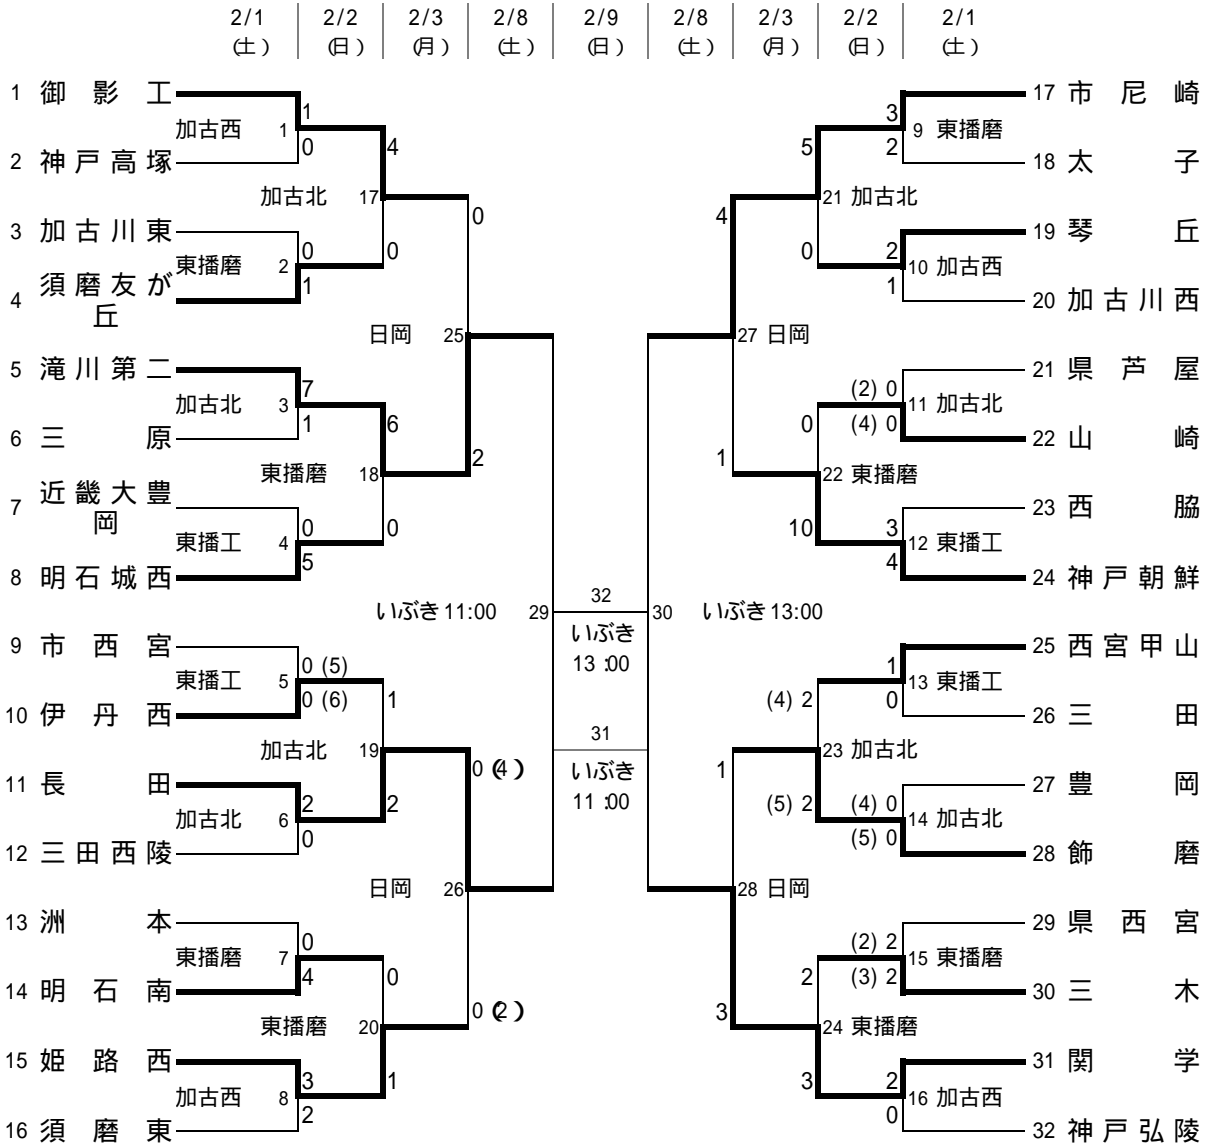

平成14年度兵庫県高等学校サッカー新人大会

< 会 場 >

- いぶき... いぶきの森
- 日岡... 日岡山陸上競技場
- 加古西... 加古川西高校
- 加古北... 加古川北高校
- 東播磨... 東播磨高校
- 東播工... 東播工業高校

< 時 間 >

- 10:00
- 11:30
- 13:00
- 14:30