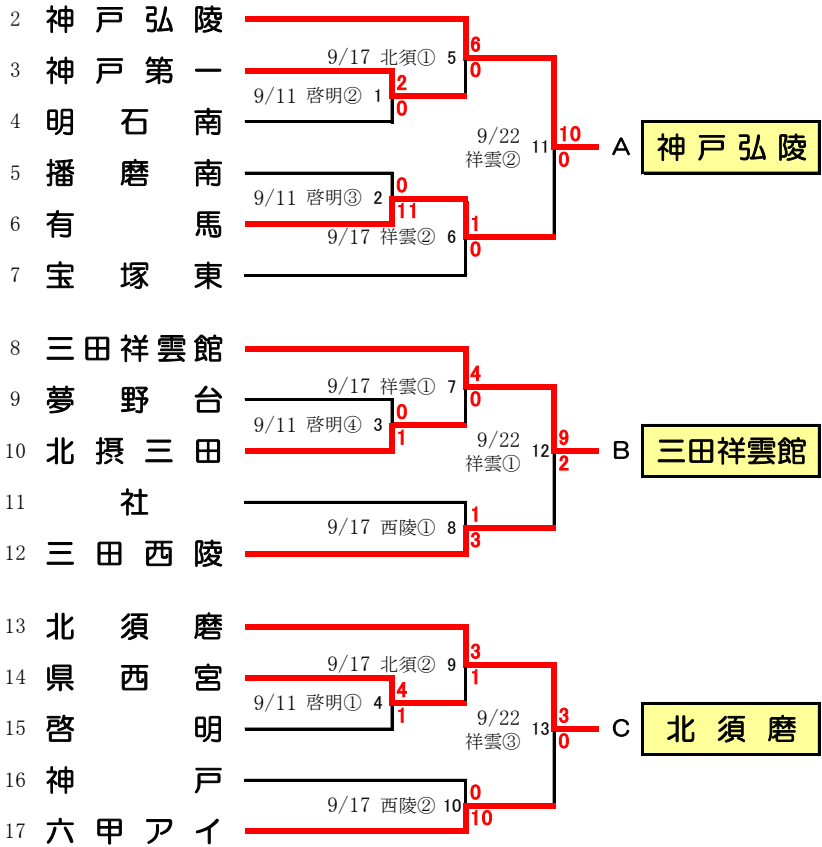

平成28年度 兵庫県高等学校女子サッカー選手権大会
兼 第25回関西高等学校女子サッカー選手権大会兵庫県予選

1次ラウンド

1 日ノ本 ※平成28年度兵庫県高等学校総合体育大会優勝校の日ノ本は1次ラウンド免除

- 優勝 **日ノ本**
- 準優勝 **神戸弘陵**
- 第3位 **北須磨**
- 第4位 **三田祥雲館**

<会場>

- LFC … 神戸レディースフットボールセンター
- 北須 … 県立北須磨高等学校
- 啓明 … 啓明学院高等学校
- 祥雲 … 県立三田祥雲館高等学校
- 西陵 … 県立三田西陵高等学校
- 日本 … 日ノ本学園高等学校

決勝ラウンド

	日ノ本	神戸弘陵	三田祥雲館	北須磨	勝点	得点	失点	得失差	順位
S 日ノ本		○ 19 4 - 1	○ 17 16 - 0	○ 15 7 - 0	9	27	1	26	1
A 神戸弘陵	● 4 1 - 4		○ 15 9 - 1	○ 16 7 - 0	6	17	5	12	2
B 三田祥雲館	● 16 0 - 16	● 9 1 - 9		● 18 1 - 2	0	2	27	-25	4
C 北須磨	● 7 0 - 7	● 7 0 - 7	○ 1 2 - 1		3	2	15	-13	3

※上位2校が第25回関西高等学校女子サッカー選手権大会に出場

平成28年度 関西高等学校女子サッカー選手権大会 日程

- 1回戦 28年11月13日(日) 大阪府：J-GREEN堺 S16ピッチ
 - 準決勝 28年11月19日(土) 滋賀県：ビッグレイク Cコート
 - 決勝 28年11月20日(日) 京都府：太陽が丘補助競技場B
- ご注意下さい！
日程・会場とも変更になっています。