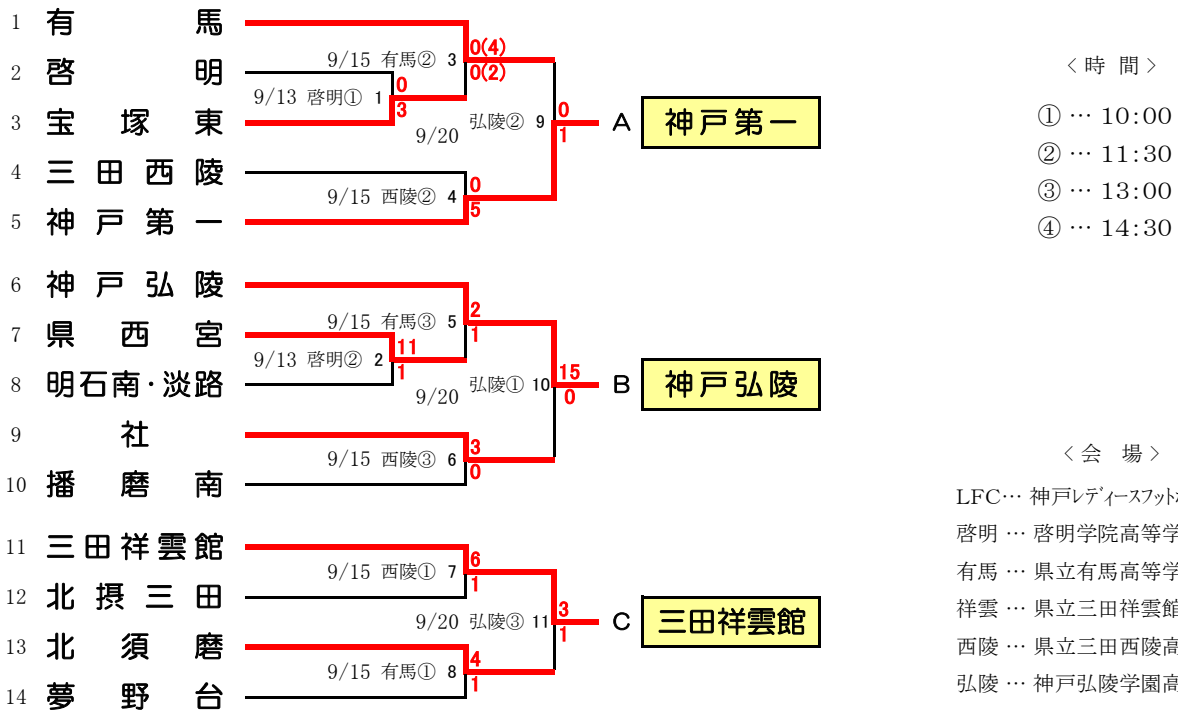

平成26年度 兵庫県高等学校女子サッカー選手権大会
兼 第23回関西高等学校女子サッカー選手権大会兵庫県予選

1次ラウンド

※ 平成26年度兵庫県高等学校総合体育大会優勝校の日ノ本は1次ラウンド免除

決勝ラウンド

	日ノ本	神戸第一	神戸弘陵	三田祥雲館	勝点	得点	失点	得失差	順位
S 日ノ本		○ 17 1 - 0	○ 14 8 - 0	○ 12 13 - 0	9	22	0	22	1
A 神戸第一	● 0 - 1		○ 13 2 - 0	○ 15 2 - 0	6	4	1	3	2
B 神戸弘陵	● 0 - 8	● 0 - 2		○ 16 4 - 1	3	4	11	-7	3
C 三田祥雲館	● 0 - 13	● 0 - 2	● 1 - 4		0	1	19	-18	4

※ 上位2校が第23回関西高等学校女子サッカー選手権大会に出場

平成26年度 関西高等学校女子サッカー選手権大会 日程

- 1 回 戦 26年10月26日(日) 滋賀県：野洲川歴史公園サッカー場（ビッグレイク）
- 2 回 戦 26年11月2日(日) 滋賀県：布引運動公園陸上競技場（布引グリーンスタジアム）
- 決 勝 26年11月9日(日) 滋賀県：布引運動公園陸上競技場（布引グリーンスタジアム）

平成26年度 全日本高等学校女子サッカー選手権大会 日程

- 1 回 戦 27年1月3日(土) いぶきの森球技場・三木総合防災公園・みきぼうパークひょうご・五色台運動公園
- 2 回 戦 27年1月4日(日) 三木総合防災公園・みきぼうパークひょうご
- 準々決勝 27年1月6日(火) 三木総合防災公園・みきぼうパークひょうご
- 準決勝 27年1月7日(水) ノエピアスタジアム神戸
- 決 勝 27年1月11日(日) ノエピアスタジアム神戸