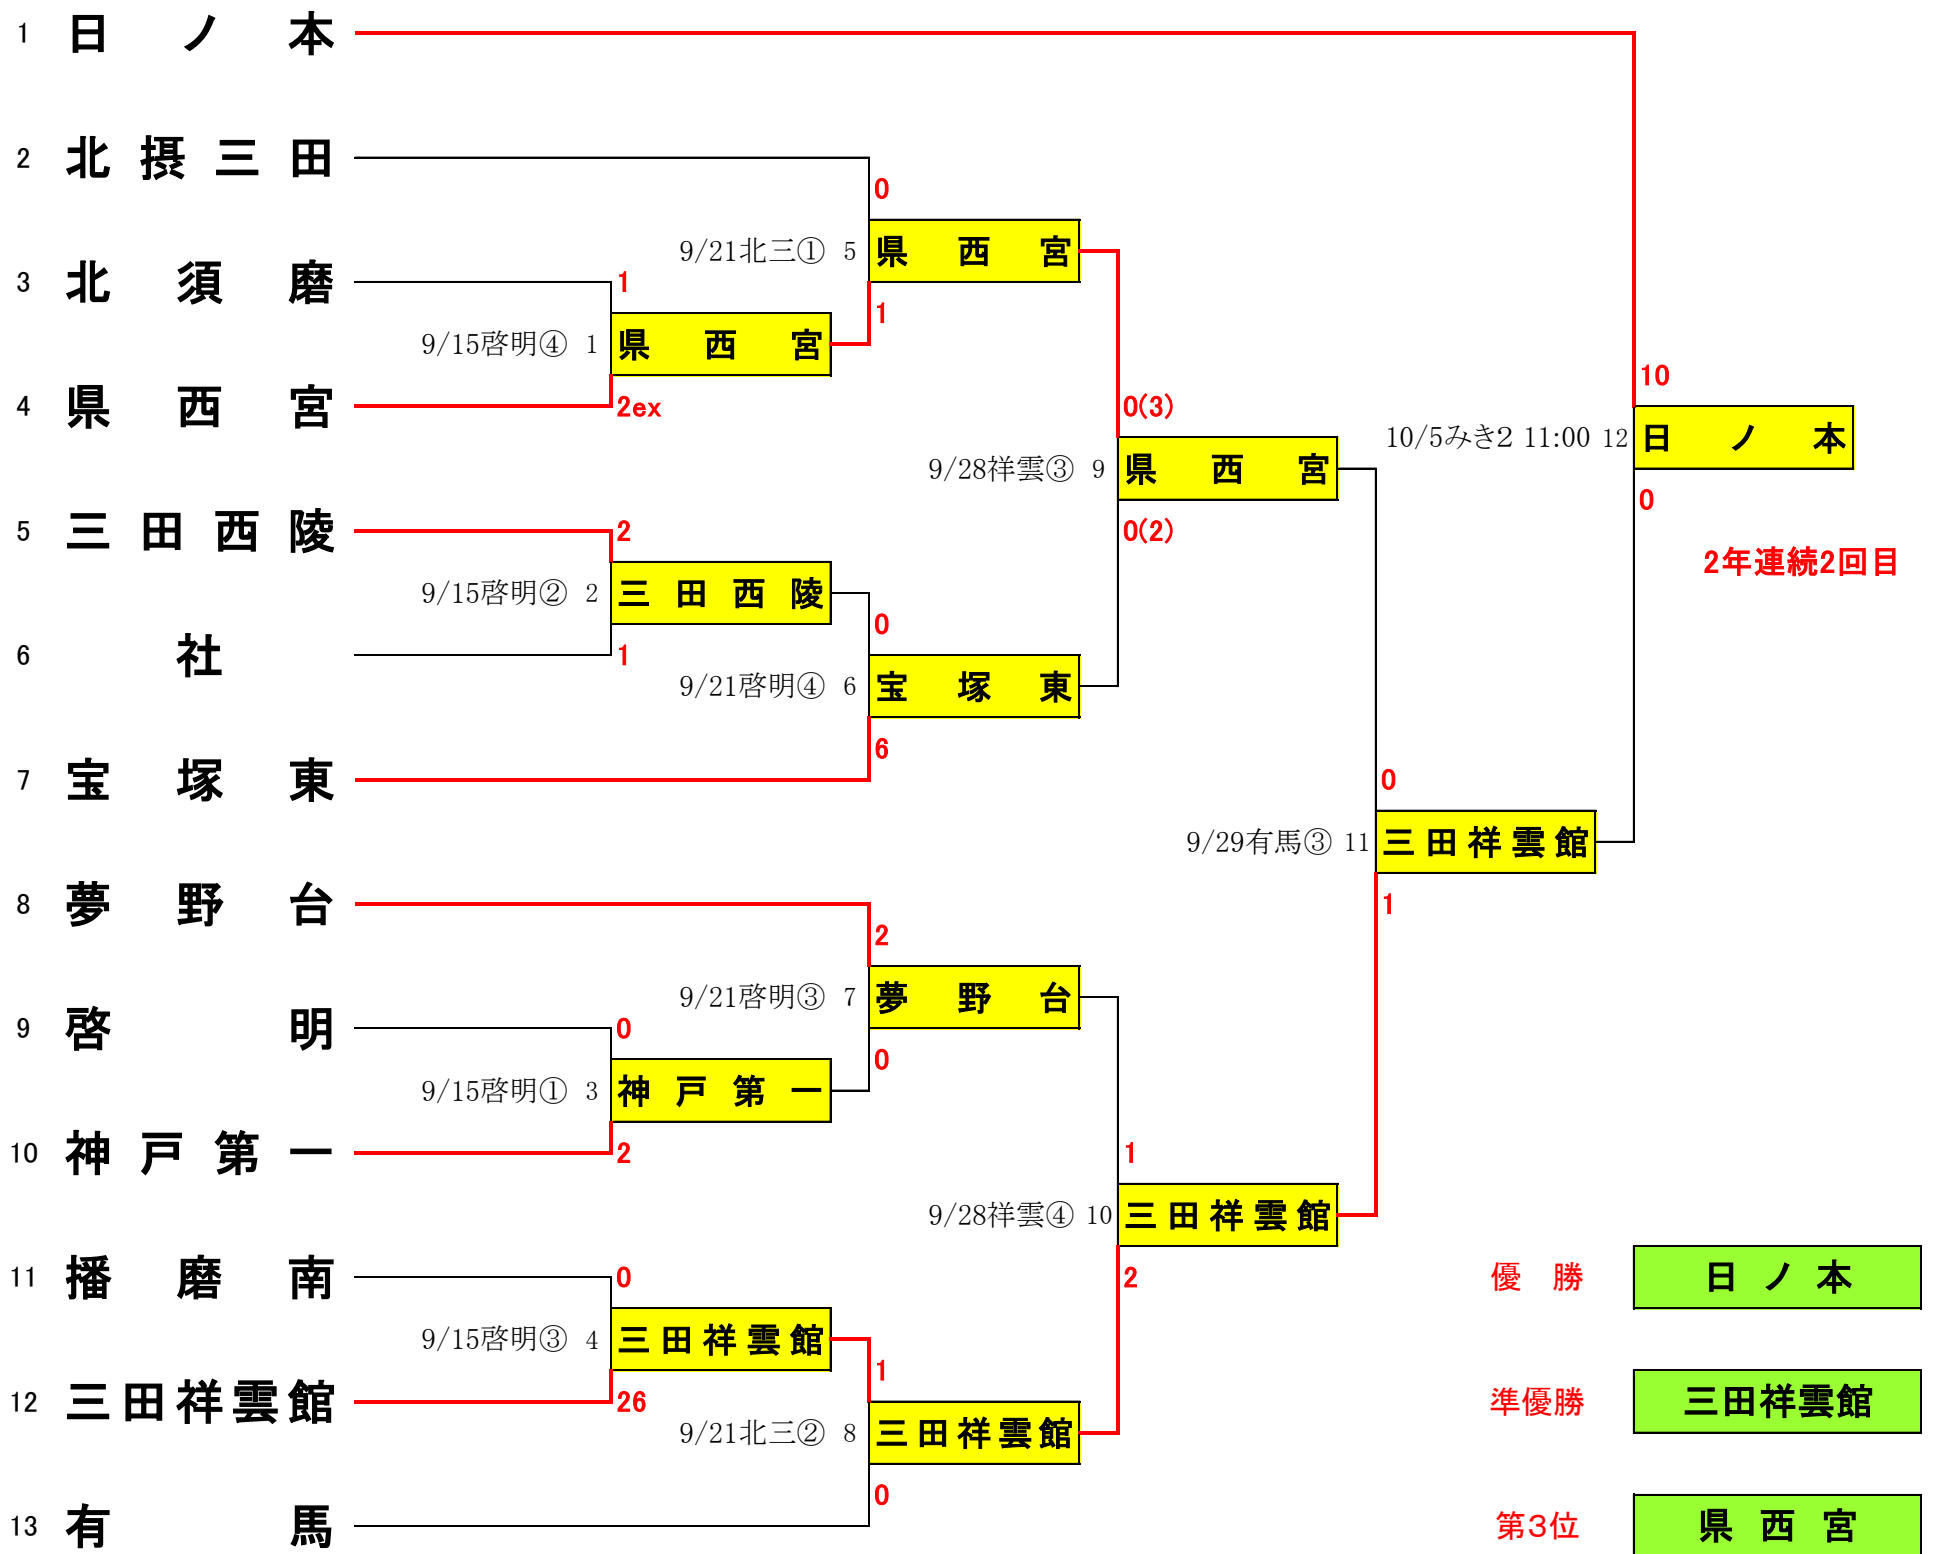

平成25年度兵庫県高等学校サッカー選手権大会 《女子の部》  
兼 第22回関西高等学校女子サッカー選手権大会兵庫県予選

< 時間 >

- ① … 10:00
- ② … 11:30
- ③ … 13:00
- ④ … 14:30

< 会場 >

- みき2… みきぼうパークひょうご第2球技場
- 啓明 … 啓明学院高等学校
- 北三 … 県立北摂三田高等学校
- 祥雲 … 県立三田祥雲館高等学校
- 有馬 … 県立有馬高等学校

※ 上位2校が第22回関西高等学校女子サッカー選手権大会(10/27~11/3)に出場