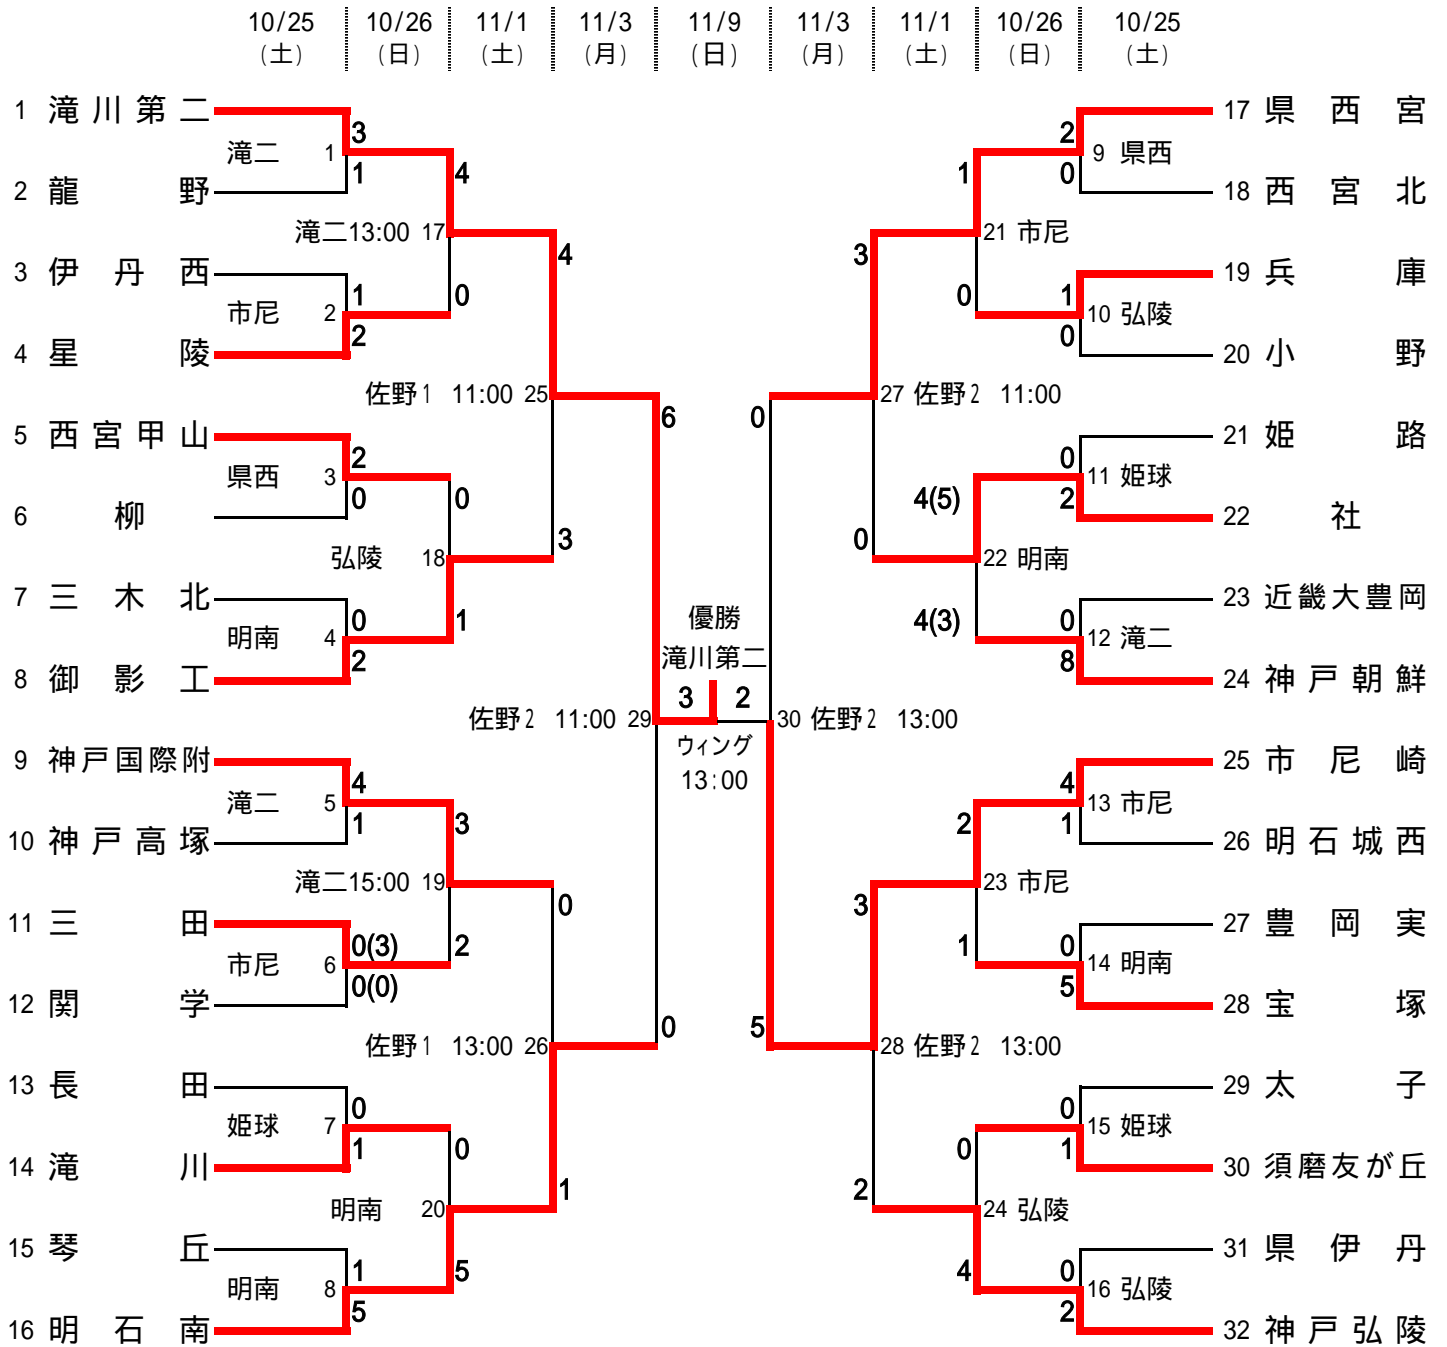

平成15年度兵庫県高等学校サッカー選手権大会<中央大会> 兼 第82回全国高等学校サッカー選手権大会兵庫県予選

<会場>

- ウイング... 神戸ウイングスタジアム
- 佐野1 ... 県立淡路佐野運動公園第1グラウンド
- 佐野2 ... 県立淡路佐野運動公園第2グラウンド
- 姫球 ... 姫路球技スポーツセンター
- 市尼 ... 市立尼崎高校第2グラウンド
- 県西 ... 県立西宮高校
- 弘陵 ... 神戸弘陵学園高校
- 滝二 ... 滝川第二高校
- 明南 ... 県立明石南高校

<時間>

- 10:00
- 12:00
- 14:00