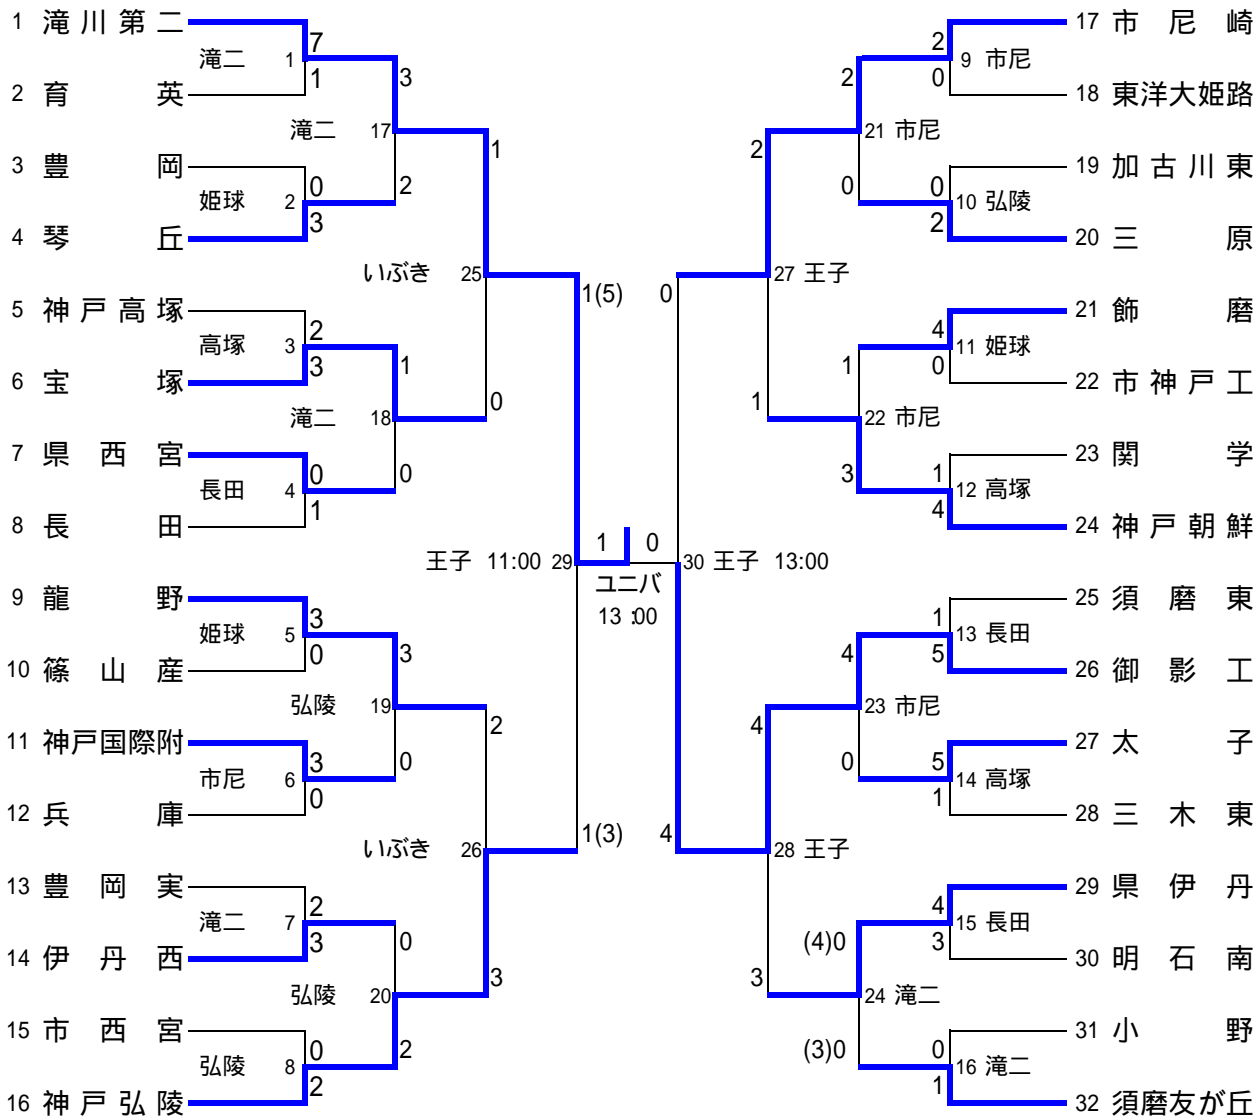

平成14年度兵庫県高等学校サッカー選手権大会<中央大会> 兼 第81回全国高等学校サッカー選手権大会兵庫県予選

10/26 (土) | 10/27 (日) | 11/2 (土) | 11/4 (月) | 11/10 (日) | 11/4 (月) | 11/2 (土) | 10/27 (日) | 10/26 (土)

<会場>

ユニバ...ユニバー記念陸上競技場
 王子...王子陸上競技場
 いぶき...いぶきの森球技場
 姫球...姫路球技場-ツェンター
 市尼...市立尼崎高校第2グラウンド
 滝二...滝川第二高校
 高塚...神戸高塚高校
 弘陵...神戸弘陵高校
 長田...長田高校

<時間>

..... 10:00
 12:00
 14:00