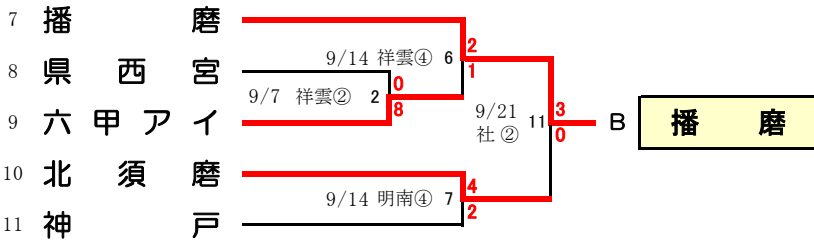

令和元年度 兵庫県高等学校女子サッカー選手権大会
兼 第28回関西高等学校女子サッカー選手権大会兵庫県予選

1次ラウンド

1 日ノ本 ※ 令和元年度兵庫県高等学校総合体育大会優勝校の日ノ本は1次ラウンド免除

< 時間 >

- ① … 10:00
- ② … 11:30
- ③ … 13:00
- ④ … 14:30

< 会場 >

- LFC … 神戸レディースフットボールセンター
- 弘陵 … 神戸弘陵学園高等学校
- 明南 … 県立明石南高等学校
- 社 … 県立社高等学校
- 祥雲 … 県立三田祥雲館高等学校

決勝ラウンド

	日ノ本	神戸弘陵	播磨	有馬	勝点	得点	失点	得失差	順位
S 日ノ本	-	△ 18 0 - 0	○ 16 3 - 0	○ 14 18 - 0	7	21	0	21	1
A 神戸弘陵	△ 0 - 0	-	△ 13 0 - 0	○ 15 21 - 0	5	21	0	21	2
B 播磨	● 0 - 3	△ 0 - 0	-	○ 17 19 - 0	4	19	3	16	3
C 有馬	● 0 - 18	● 0 - 21	● 0 - 19	-	0	0	58	-58	4