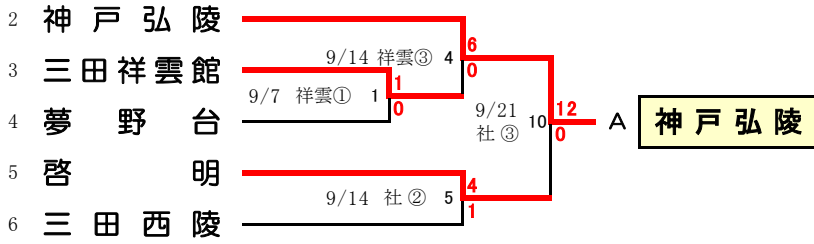

令和元年度 兵庫県高等学校女子サッカー選手権大会
兼 第28回関西高等学校女子サッカー選手権大会兵庫県予選

1次ラウンド

1 日ノ本 ※ 令和元年度兵庫県高等学校総合体育大会優勝校の日ノ本は1次ラウンド免除

< 時間 >

- ① … 10:00
- ② … 11:30
- ③ … 13:00
- ④ … 14:30

< 会場 >

- LFC … 神戸レディースフットボールセンター
- 弘陵 … 神戸弘陵学園高等学校
- 明南 … 県立明石南高等学校
- 社 … 県立社高等学校
- 祥雲 … 県立三田祥雲館高等学校

決勝ラウンド

	日ノ本	神戸弘陵	播磨	有馬	勝点	得点	失点	得失差	順位
S 日ノ本	-	△ 18 0 - 0	○ 16 3 - 0	○ 14 18 - 0	7	21	0	21	1
A 神戸弘陵	△ 0 - 0	-	△ 13 0 - 0	○ 15 21 - 0	5	21	0	21	2
B 播磨	● 0 - 3	△ 0 - 0	-	○ 17 19 - 0	4	19	3	16	3
C 有馬	● 0 - 18	● 0 - 21	● 0 - 19	-	0	0	58	-58	4