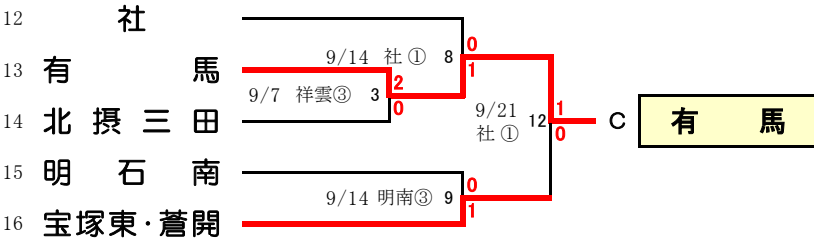

令和元年度 兵庫県高等学校女子サッカー選手権大会
兼 第28回関西高等学校女子サッカー選手権大会兵庫県予選

1次ラウンド

1 日ノ本 ※ 令和元年度兵庫県高等学校総合体育大会優勝校の日ノ本は1次ラウンド免除

< 時間 >

- ① … 10:00
- ② … 11:30
- ③ … 13:00
- ④ … 14:30

< 会場 >

- LFC … 神戸レディースフットボールセンター
- 弘陵 … 神戸弘陵学園高等学校
- 明南 … 県立明石南高等学校
- 社 … 県立社高等学校
- 祥雲 … 県立三田祥雲館高等学校

決勝ラウンド

	日ノ本	神戸弘陵	播磨	有馬	勝点	得点	失点	得失差	順位
S 日ノ本	-	△ 18 0 - 0	○ 16 3 - 0	○ 14 18 - 0	7	21	0	21	1
A 神戸弘陵	△ 0 - 0	-	△ 13 0 - 0	○ 15 21 - 0	5	21	0	21	2
B 播磨	● 0 - 3	△ 0 - 0	-	○ 17 19 - 0	4	19	3	16	3
C 有馬	● 0 - 18	● 0 - 21	● 0 - 19	-	0	0	58	-58	4