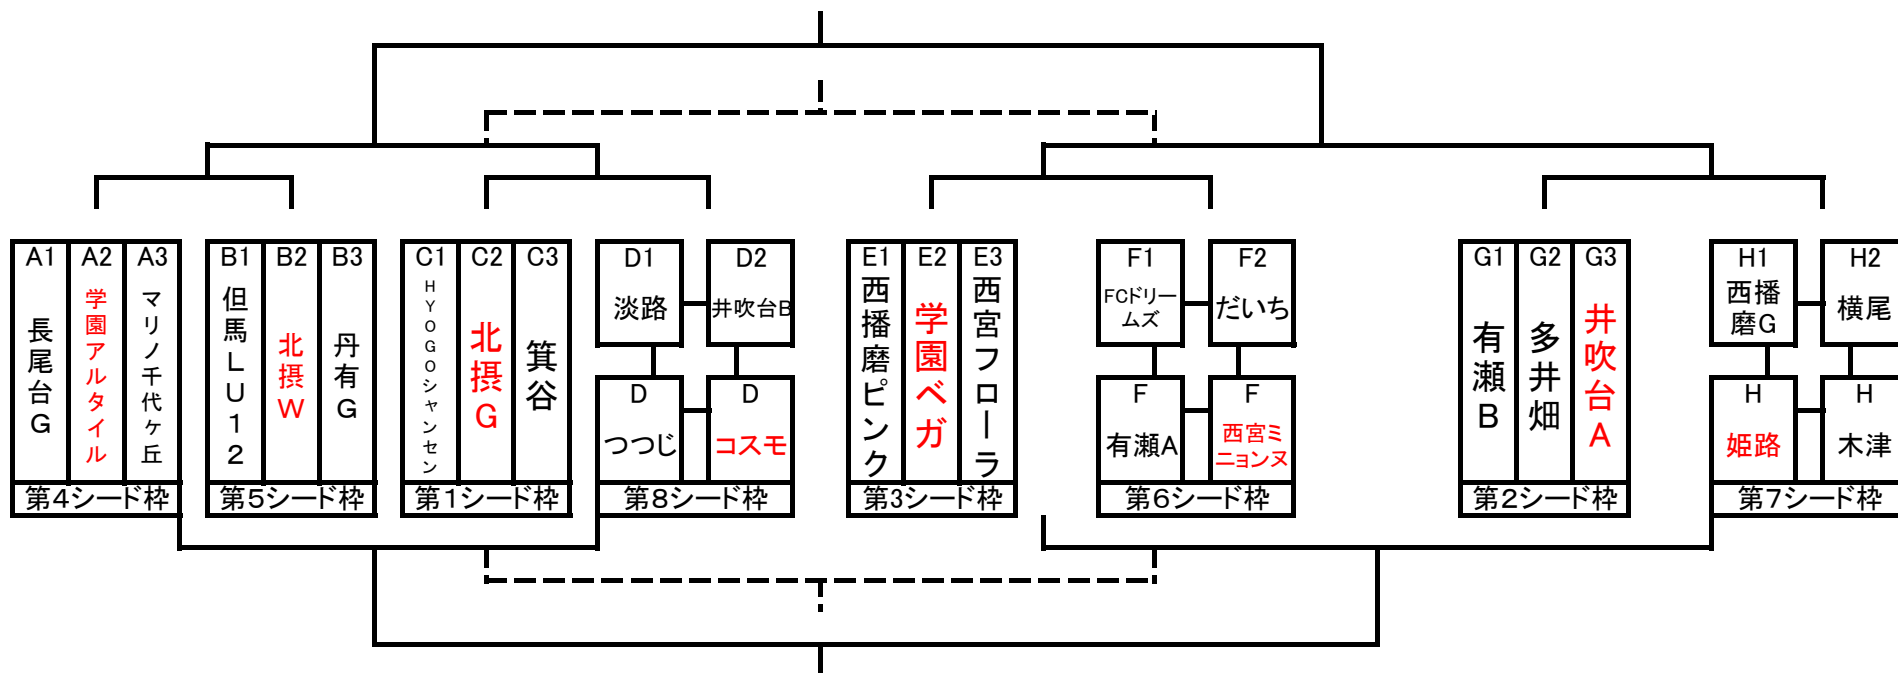

第37回兵庫県小学生女子サッカー大会 (時間変更)

【予選リーグチーム分け・決勝トーナメント試合組合せ】

【予選】10月13日：しあわせの村，垂水健康公園
【決勝】10月20日：神戸レディースフットボールセンター

【予選リーグ試合進行表】

10月13日：しあわせの村球技場(会場担当：(北摂G・学園アル・つつじ・箕谷))										10月13日：垂水健康公園球技場(会場担当：(多井畑・西播磨G・有瀬・井吹台))									
試合時刻	Aコート			Bコート			試合時刻	Aコート			Bコート								
	対戦	対戦	審判	対戦	対戦	審判		対戦	対戦	審判	対戦	対戦	審判						
1 11:30	長尾台	0 - 0	学園アル	但馬・北摂W	① 淡路	1 - 0	井吹台B	シヤンセン・北摂G	1 11:30	ドリームズ	1 - 0	だいち	西播磨P・学園ベガ	① 西播磨G	3 - 0	横尾	有瀬B・多井畑		
2 12:15	但馬	0 - 2	北摂W	長尾台・学園アル	② シヤンセン	0 - 23	北摂G	淡路・つつじ	2 12:15	西播磨P	0 - 11	学園ベガ	ドリームズ・有瀬A	② 有瀬B	0 - 4	多井畑	西播磨G・姫路		
3 13:00	長尾台	1 - 0	マリ千代	但馬・丹有	③ 淡路	4 - 0	つつじ	シヤンセン・井吹台B	3 13:00	ドリームズ	0 - 2	有瀬A	西播磨P・だいち	③ 西播磨G	0 - 2	姫路	有瀬B・横尾		
4 13:45	但馬	1 - 0	丹有	長尾台・マリ千代	④ シヤンセン	0 - 15	箕谷	淡路・コスモ	4 13:45	西播磨P	0 - 16	西宮F	ドリームズ・木津	④ 有瀬B	0 - 19	井吹台A	西播磨G・西宮M		
5 14:30	学園アル	1 - 0	マリ千代	丹有・北摂W	⑤ 井吹台B	0 - 6	コスモ	つつじ・箕谷	5 14:30	だいち	1 - 5	西宮M	有瀬A・姫路	⑤ 横尾	8 - 1	木津	井吹台A・西宮F		
6 15:15	北摂W	5 - 0	丹有	マリ千代・学園アル	⑥ 北摂G	9 - 0	箕谷	コスモ・井吹台B	6 15:15	学園ベガ	5 - 0	西宮F	だいち・横尾	⑥ 多井畑	0 - 6	井吹台A	木津・西宮M		
7 16:00		-			⑦ つつじ	0 - 6	コスモ	箕谷・北摂G	7 16:00	有瀬A	0 - 2	西宮M	学園ベガ・多井畑	⑦ 姫路	10 - 0	木津	井吹台A・西宮F		

【備考(予選リーグ)】

- ・予選リーグは勝点制(勝3点, 引分1点, 負0点)とし, 順位選定は勝点→得失点差→総得点→直接対決の勝者→抽選の順とする。
- ・棄権の場合, 当該チームの当日のスコアを全て「0-5」で負けとする。
- ・各グループの1位が決勝トーナメントに進出する。

第37回兵庫県小学生女子サッカー大会 予選リーグ戦績表

しあわせの村球技場

【グループA】

	長尾台	学園アル	マリ千代	勝	分	負	勝点	得点	失点	得失	順位
長尾台		0 - 0	1 - 0	1	1	0	4	1	0	1	2
学園アル	0 - 0		1 - 0	1	1	0	4	1	0	1	1
マリ千代	0 - 1	0 - 1		0	0	2	0	0	2	-2	3

抽選により順位決定

【グループB】

	但馬	北摂W	丹有	勝	分	負	勝点	得点	失点	得失	順位
但馬		0 - 2	1 - 0	1	0	1	3	1	2	-1	2
北摂W	2 - 0		5 - 0	2	0	0	6	7	0	7	1
丹有	0 - 1	0 - 5		0	0	2	0	0	6	-6	3

【グループC】

	シャンセン	北摂G	箕谷	勝	分	負	勝点	得点	失点	得失	順位
シャンセン		0 - 23	0 - 15	0	0	2	0	0	38	-38	3
北摂G	23 - 0		9 - 0	2	0	0	6	32	0	32	1
箕谷	15 - 0	0 - 9		1	0	1	3	15	9	6	2