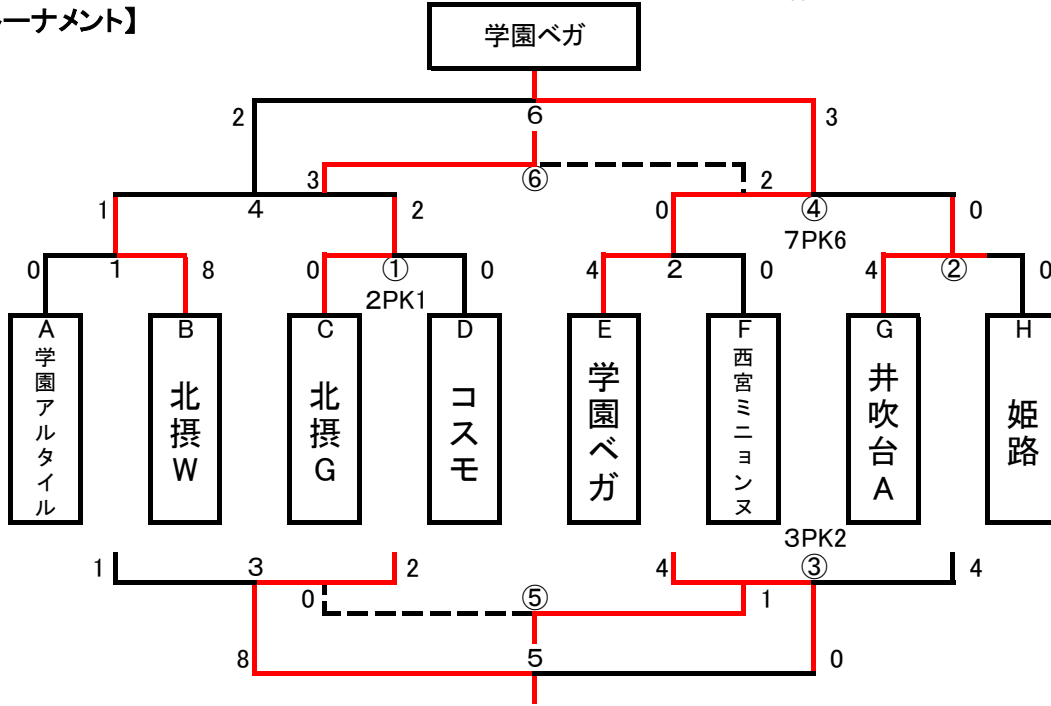

(勝点)勝:3点, 引分:1点, 負:0点

(順位の決定)勝点・得失点差・総得点・直接対戦結果・抽選の順

(棄権の場合)当該チームの当日のスコアを全て「0-5」で負けとする

第37回兵庫県小学生女子サッカー大会 決勝トーナメント

10月20日：神戸レディースフットボールセンター

【決勝トーナメント】

【決勝トーナメント進行表】

10月20日：神戸レディースフットボールセンター													
試合 時刻	Aコート					Bコート							
	対戦				審判	対戦				審判			
1 10:30	学園アル	0	-	8	北摂W	井吹台A	①	北摂G	0	(2 PK 1)	コスモ	学園ベガ	
2 11:15	学園ベガ	4	-	0	西宮ミニヨンス	北摂W	②	井吹台A	4	-	0	姫路女子	北摂G
3 12:15	学園アル	1	-	2	コスモ	学園ベガ	③	西宮M	4	(3 PK 2)	4	姫路女子	井吹台A
4 13:00	北摂W	1	-	2	北摂G	コスモ	④	学園ベガ	0	(7 PK 6)	0	井吹台A	西宮M
5 13:45	コスモ	8	-	0	西宮M	学園ベガ	⑤	学園アル	0	-	1	姫路女子	北摂G
6 14:30	北摂G	2	-	3	学園ベガ	コスモ	⑥	北摂W	3	-	2	井吹台A	姫路女子
7 15:15	表彰式・閉会式												

【備考】

- ・同点の場合は3人によるPK戦を行い、3人で勝敗が決しない場合はサドンデス方式により勝敗を決する。
- ・決勝戦のみ同点の場合は10分間(5分-5分)の延長戦を行い、それでも決しない場合はPK戦(3人制)を行う。

【最終順位】

優勝	学園FCベガ	準優勝	北摂ガールズ	第3位	北摂ウェーブ	第4位	井吹台SCA
第5位	神戸コスモ	第6位	西宮ミニヨンス	第7位	姫路女子	第8位	学園アルタイトル