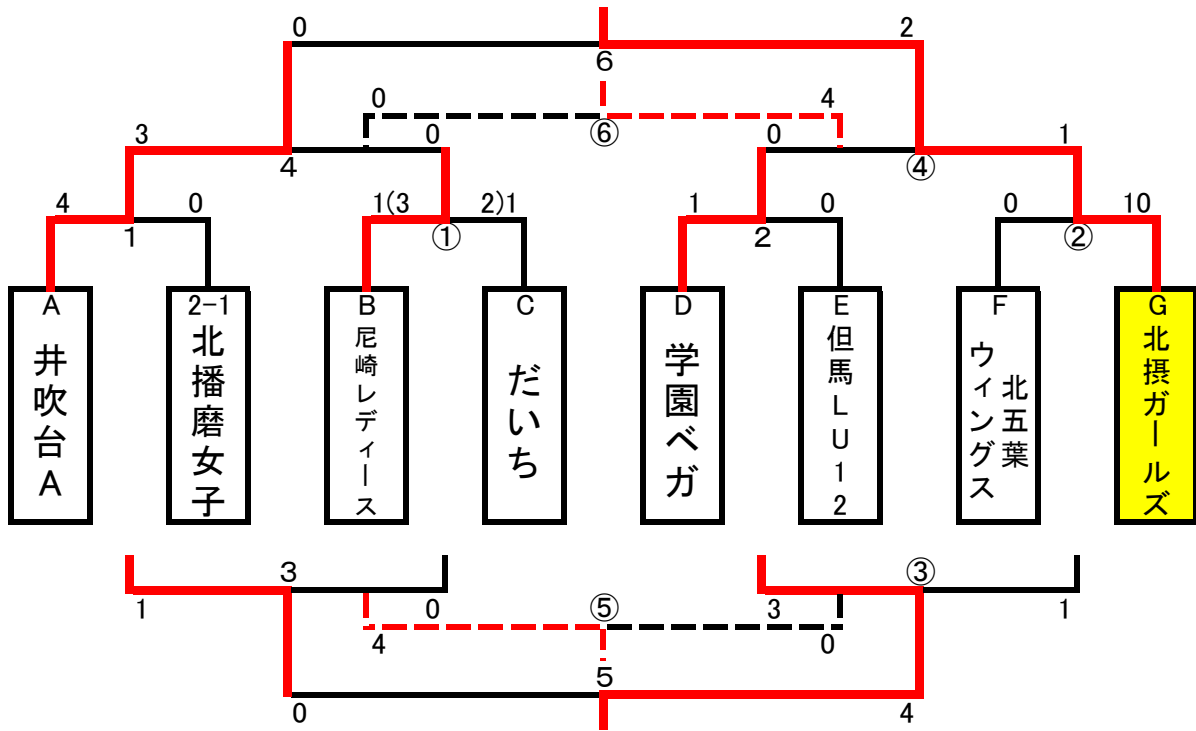

第34回兵庫県小学生女子サッカー大会 決勝トーナメント

10月23日：神戸レディースフットボールセンター

【決勝トーナメント】

【決勝トーナメント進行表】

10月23日：神戸レディースフットボールセンター											
試合	時刻	Aコート				Bコート				審判	
		対戦		審判		対戦		審判			
1	10:00	井吹台A	4 - 0	北播磨	北五葉W	①	尼崎L	1(3) - 2	だいち	学園ベガ	
2	10:45	学園ベガ	1 - 0	但馬LU12	1勝	②	北五葉W	0 - 10	北摂G	①勝	
3	11:45	北播磨	1 - 0	だいち	2勝	③	但馬LU12	3 - 1	北五葉W	②勝	
4	12:30	井吹台A	3 - 0	尼崎L	3勝	④	学園ベガ	0 - 1	北摂G	③勝	
5	13:15	北播磨	0 - 4	但馬LU12	4勝	⑤	だいち	4 - 0	北五葉W	④勝	
6	14:00	井吹台A	0 - 2	北摂G	5勝	⑥	尼崎L	0 - 4	学園ベガ	⑤勝	
7	14:50	表彰式・閉会式									

【備考】

- ・同点の場合は3人によるPK戦を行い、3人で勝敗が決しない場合はサドンデス方式により勝敗を決する。
- ・決勝戦のみ同点の場合は10分間(5分-5分)の延長戦を行い、それでも決しない場合はPK戦(3人制)を行う。

【最終順位】※第33回関西少女サッカー大会出場推薦チーム

優勝	北摂ガールズ	準優勝	井吹台SC A	第3位	学園FC VEGA
第4位	尼崎レディースU-12	第5位	但馬LU12	第6位	北播磨女子FC
第7位	だいちSC	第8位	北五葉ウイングス	第9位	学園FC ALTAIR