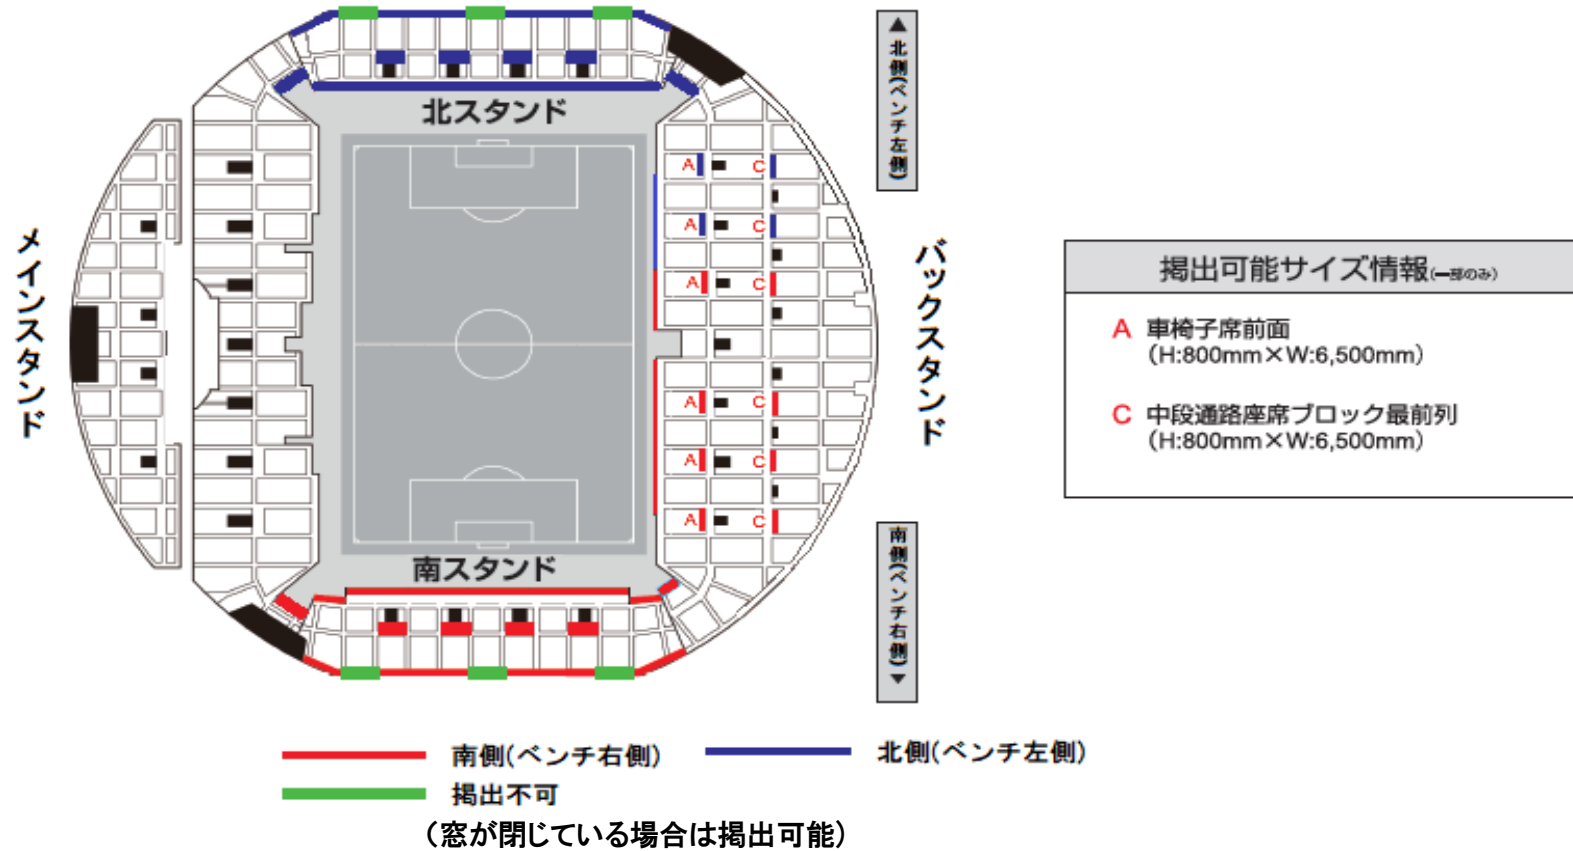

【バナーの事前搬入】

バナーの事前搬入は10：45～11：25の40分間とさせていただきます

## ノエビアスタジアム神戸 応援バナー掲出可能エリア

天皇杯JFA第99回全日本サッカー選手権大会 準決勝

- ※メインスタンドには掲出出来ません。
- ※チケット販売状況によって変動する場合があります。
- 当日係員の指示に従いバナーの掲出をお願いします。
- ※広告等の掲出により急遽バナー掲出頂けない場合があります。
- ※非常灯が隠れないように掲出してください。