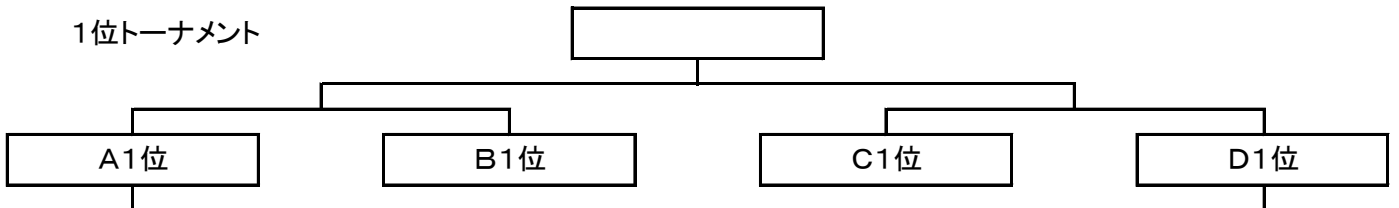

Bコート

キックオフ	組	対 戦				主 審
9:30	B	東播		—	神戸	但馬
10:20	D	但馬		—	姫路	東播
11:10	B	東播		—	明石	尼崎
12:30	D	但馬		—	尼崎	明石
13:20	B	明石		—	神戸	姫路
14:10	D	尼崎		—	姫路	北播磨

2月25日(日) 順位トーナメント 20-5-20

Aコート

キックオフ	組	対 戦				主 審
9:30	3・4位	A3位		—	C3位	C1位
10:20	2位	A2位		—	B2位	A3位
11:10	3・4位	A4位		—	C3位	C2位
12:30	1位	A1位		—	B1位	C3位
13:20	3・4位	D3位		—	A4位	B3位
14:10	2位	A/B2位勝		—	C/D2位勝	A1位
15:00	1位	A/B1位勝		—	C/D1位勝	A2位

一次リーグ

平成30年2月24日・25日

A組	西宮	北摂	丹有	北播磨	勝点	得点	失点	差	順位
西宮	-	-	-	-					
北摂	-	-	-	-					
丹有	-	-	-	-					
北播磨	-	-	-	-					

B組	東播	明石	神戸	勝点	得点	失点	差	順位
東播	-	-	-					
明石	-	-	-					
神戸	-	-	-					

C組	西播磨	淡路	芦屋	勝点	得点	失点	差	順位
西播磨	-	-	-					
淡路	-	-	-					
芦屋	-	-	-					

D組	但馬	尼崎	姫路	勝点	得点	失点	差	順位
但馬	-	-	-					
尼崎	-	-	-					
姫路	-	-	-					

決勝(順位)トーナメント

1位トーナメント

2位トーナメント

3位・4位トーナメント