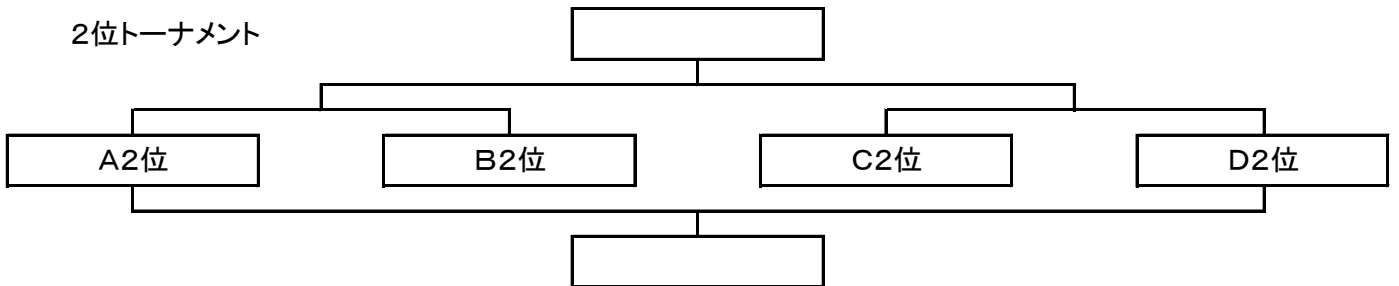

一次リーグ

平成30年2月24日・25日

A組	西宮	北摂	丹有	北播磨	勝点	得点	失点	差	順位
西宮	-	-	-	-					
北摂	-	-	-	-					
丹有	-	-	-	-					
北播磨	-	-	-	-					

B組	東播	明石	神戸	勝点	得点	失点	差	順位
東播	-	-	-					
明石	-	-	-					
神戸	-	-	-					

C組	西播磨	淡路	芦屋	勝点	得点	失点	差	順位
西播磨	-	-	-					
淡路	-	-	-					
芦屋	-	-	-					

D組	但馬	尼崎	姫路	勝点	得点	失点	差	順位
但馬	-	-	-					
尼崎	-	-	-					
姫路	-	-	-					

決勝(順位)トーナメント

1位トーナメント

2位トーナメント

3位・4位トーナメント