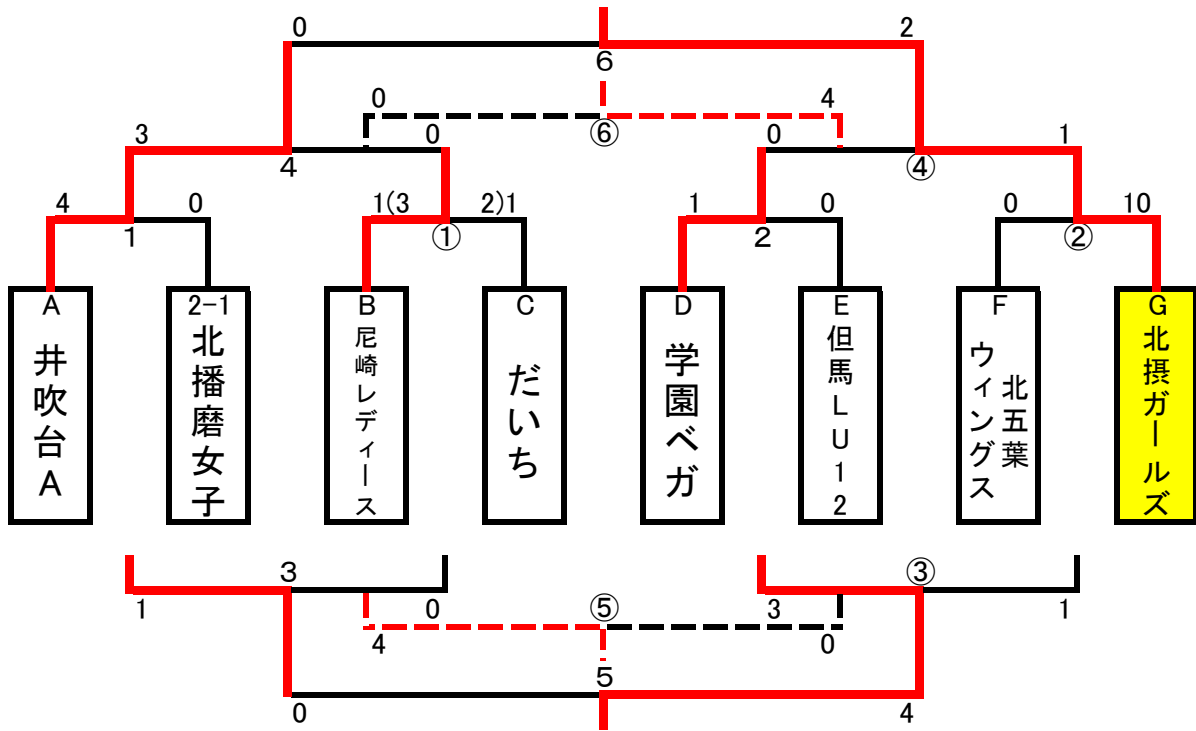

第34回兵庫県小学生女子サッカー大会 決勝トーナメント

10月23日：神戸レディースフットボールセンター

【決勝トーナメント】

【決勝トーナメント進行表】

10月23日：神戸レディースフットボールセンター													
試合 時刻	Aコート					Bコート							
	対戦				審判	対戦				審判			
1 10:00	井吹台A	4	-	0	北播磨	北五葉W	①	尼崎L	1(3)	-	2)1	だいち	学園ベガ
2 10:45	学園ベガ	1	-	0	但馬LU12	1勝	②	北五葉W	0	-	10	北摂G	①勝
3 11:45	北播磨	1	-	0	だいち	2勝	③	但馬LU12	3	-	1	北五葉W	②勝
4 12:30	井吹台A	3	-	0	尼崎L	3勝	④	学園ベガ	0	-	1	北摂G	③勝
5 13:15	北播磨	0	-	4	但馬LU12	4勝	⑤	だいち	4	-	0	北五葉W	④勝
6 14:00	井吹台A	0	-	2	北摂G	5勝	⑥	尼崎L	0	-	4	学園ベガ	⑤勝
7 14:50	表彰式・閉会式												

【備考】

- ・同点の場合は3人によるPK戦を行い、3人で勝敗が決しない場合はサドンデス方式により勝敗を決する。
- ・決勝戦のみ同点の場合は10分間(5分-5分)の延長戦を行い、それでも決しない場合はPK戦(3人制)を行う。

【最終順位】※第33回関西少女サッカー大会出場推薦チーム

優勝	北摂ガールズ	準優勝	井吹台SC A	第3位	学園FC VEGA
第4位	尼崎レディースU-12	第5位	但馬LU12	第6位	北播磨女子FC
第7位	だいちSC	第8位	北五葉ウイングス	第9位	学園FC ALTAIR