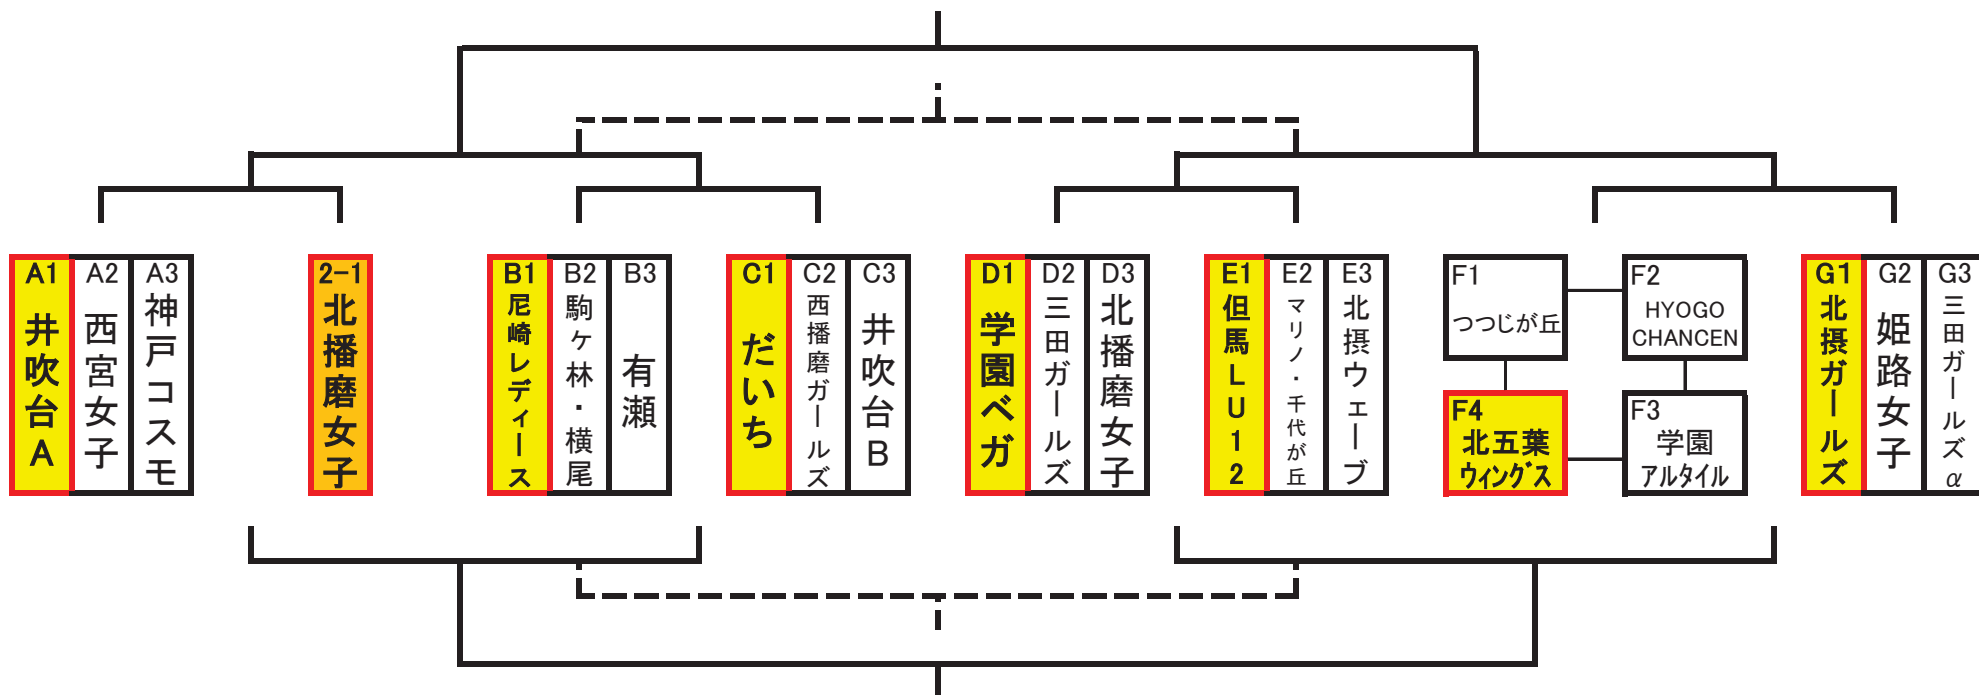

【グループG】

	北摂G	姫路女子	三田Gα	勝	分	負	勝点	得点	失点	得失	順位
北摂G	○ 5-0	○ 7-0	○ 7-0	2	0	0	6	12	0	12	1
姫路女子	● 0-5	○ 2-0	○ 2-0	1	0	1	3	2	5	-3	2
三田Gα	● 0-7	● 0-2	○ 2-0	0	0	2	0	0	9	-9	3

(勝点)勝:3点, 引分:1点, 負:0点

(順位の決定)勝点・得失点差・総得点・直接対戦結果・抽選の順

(棄権の場合)当該チームの当日のスコアを全て「0-5」で負けとする

第34回兵庫県小学生女子サッカー大会

【予選リーグチーム分け・決勝トーナメント試合組合せ】

【予選】10月16日:しあわせの村, 垂水健康公園

【決勝】10月23日:神戸レディースフットボールセンター

【予選リーグ試合進行表】

10月16日:しあわせの村球技場(会場担当:(前)だいち・(後)井吹台A)						10月16日:垂水健康公園球技場(会場担当:(前)つつじが丘・(後)学園アルタイル)											
試合時刻	Aコート			Bコート			試合時刻	Aコート			Bコート						
	対戦	対戦	審判	対戦	対戦	審判		対戦	対戦	審判	対戦	対戦	審判				
1 10:00	尼崎	1 - 0	駒・横	学園ベ	① だいち	1 - 0	西播磨	西宮	1 10:00	但馬	2 - 0	マリ・千	学園ア	① 北摂G	5 - 0	姫路	つつじ
2 11:00	西宮	0 - 0	コスモ	西播磨	② 学園ベ	8 - 0	三田G	駒・横	2 11:00					②			
3 12:00	尼崎	3 - 0	有瀬	三田G	③ だいち	2 - 0	井吹台B	コスモ	3 12:00	但馬	1 - 0	北摂W	姫路	③ 北摂G	7 - 0	三田α	マリ・千
4 13:00	井吹台A	0 - 0	西宮	だいち	④ 学園ベ	3 - 0	北播磨	尼崎	4 13:00	つつじ	4 - 0	HYOGO	北摂G	④ 学園ア	0 - 3	北五葉	但馬
5 14:00	駒・横	3 - 0	有瀬	井吹台A	⑤ 西播磨	5 - 2	井吹台B	北播磨	5 14:00	マリ・千	0 - 1	北摂W	北五葉	⑤ 姫路	2 - 0	三田α	HYOGO
6 15:00	井吹台A	2 - 0	コスモ	有瀬	⑥ 三田G	0 - 11	北播磨	井吹台B	6 15:00	つつじ	0 - 1	北五葉	三田α	⑥ HYOGO	1 - 8	学園ア	北摂W

【備考(予選リーグ)】

- ・予選リーグは勝点制(勝3点, 引分1点, 負0点)とし, 順位選定は勝点→得失点差→総得点→直接対決の勝者→抽選の順とする。
- ・棄権の場合, 当該チームの当日のスコアを全て「0-5」で負けとする。
- ・各グループの1位が決勝トーナメントに進出する。
- ・各グループの2位で成績最上位チームが, 決勝トーナメントに進出する。順位選定は, 勝点→得失点差→総得点→抽選の順とする。
- ・各グループの2位で成績2位チームが, 大会第9位とする。順位選定は, 勝点→得失点差→総得点→抽選の順とする。