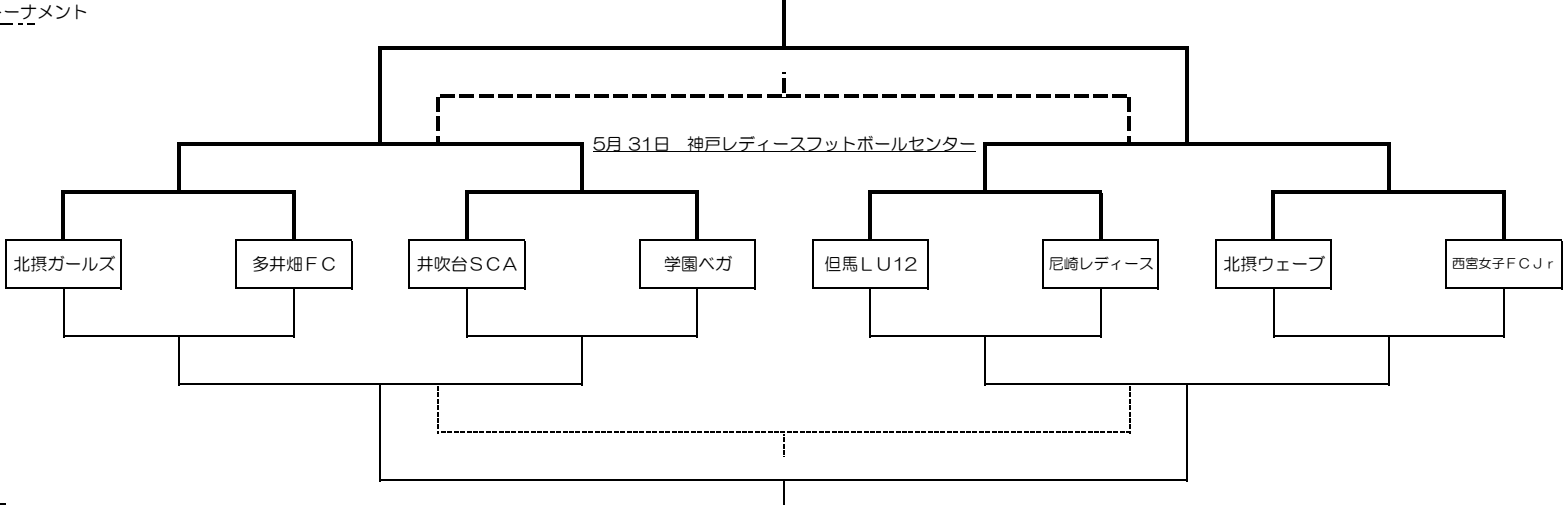

第2回 HYOGO なでしこ CUP

5月16日 しあわせの村 球技場
5月17日 垂水健康公園
5月31日 神戸レディースフットボールセンター

決勝トーナメント