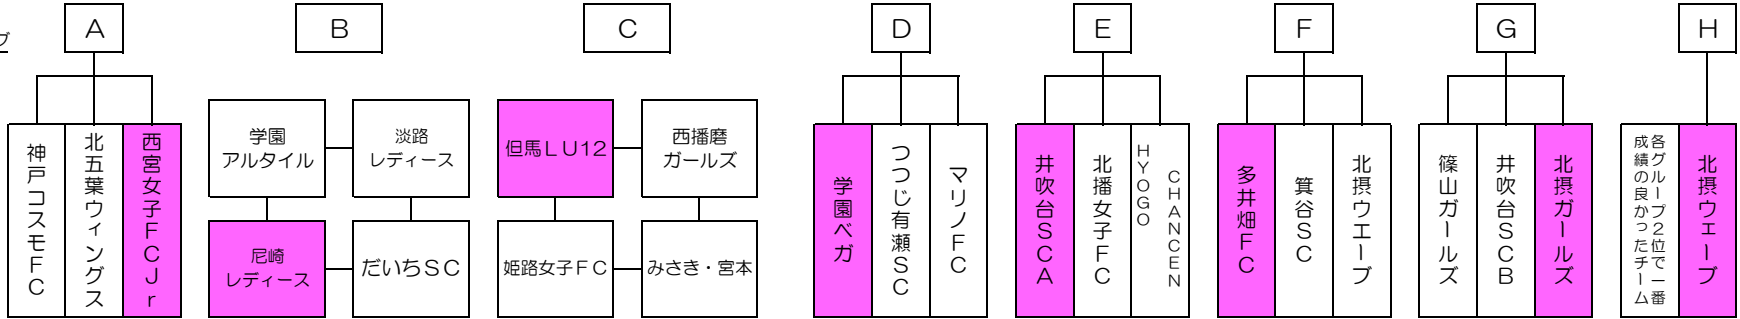

F	多井畑FC	箕谷SC	北摂ウエーブ	勝	負	分	勝点	得点	失点	得失差	順位
多井畑FC		○ 4-0	△ 1-1	1	0	1	4	5	1	4	1
箕谷SC	× 0-4		× 0-3	0	2	0	0	0	7	-7	3
北摂ウエーブ	△ 1-1	○ 3-0		1	0	1	4	4	1	3	2

G	篠山ガールズ	井吹台SCB	北摂ガールズ	勝	負	分	勝点	得点	失点	得失差	順位
篠山ガールズ		× 1-2	× 0-14	0	2	0	0	1	16	-15	3
井吹台SCB	○ 2-1		× 0-10	1	1	0	3	2	11	-9	2
北摂ガールズ	○ 14-0	○ 10-0		2	0	0	6	24	0	24	1

# 第2回 HYOGO なでしこ CUP

5月16日 しあわせの村 球技場  
 5月17日 垂水健康公園  
 5月31日 神戸レディースフットボールセンター

決勝トーナメント

予選リーグ

5月16日 会場：しあわせの村 球技場 会場担当：学園アルタイトル・だいちSC

5月17日 会場：垂水健康公園 会場担当：つつじ有瀬SC・井吹台A

試合時間	5月16日 会場：しあわせの村 球技場						試合時間	5月17日 会場：垂水健康公園									
	Aコート			Bコート				Aコート			Bコート						
	対戦	主審		対戦	主審			対戦	主審		対戦	主審					
1 10:00~10:35	コスモ	0 - 3	北五葉ウィ	姫路女子	① 但馬LU12	2 - 0	西播磨G	西宮女子	1 10:00~10:35	学園ベガ	3 - 0	つ・有	HYOGO	① 井吹台A	7 - 0	北播女子	マリノ
2 11:00~11:35	コスモ	0 - 2	西宮女子	西播磨G	② 但馬LU12	3 - 0	姫路女子	北五葉ウィ	2 11:00~11:35	学園ベガ	5 - 0	マリノ	北播女子	② 井吹台A	10 - 0	HYOGO	つ・有
					③ 西播磨G	3 - 0	み・宮	コスモ	3 12:00~12:35	つ・有	2 - 0	マリノ	井吹台A	③ 北播女子	11 - 0	HYOGO	学園ベガ
3 12:00~12:35	北五葉ウィ	0 - 1	西宮女子	但馬LU12					4 12:45~13:20	多井畑	4 - 0	箕谷	北摂G	④ 篠山G	1 - 2	井吹台B	北摂W
4 12:45~13:20					④ 姫路女子	3 - 0	み・宮	学園アル	5 13:45~14:20	多井畑	1 - 1	北摂W	井吹台B	⑤ 篠山G	0 - 14	北摂G	箕谷
5 13:45~14:20	尼崎L	7 - 0	だいち	み・宮					6 14:45~15:20	箕谷	0 - 3	北摂W	篠山G	⑥ 井吹台B	0 - 10	北摂G	多井畑
6 14:30~15:05	学園アル	1 - 5	だいち	尼崎L													
7 15:30~16:05	学園アル	0 - 10	尼崎L	だいち													

※追記※

- ・各グループ1位と各グループ2位で一番成績の良かったチームは、5月31日の決勝トーナメントへ出場できる。
- ・各グループの1位の選定基準は、勝点→得失点→総得点→直接対決の勝者の順とする。それでも決しない場合は、抽選にて決定する。抽選は、各会場本部にて該当チームキャプテンによるOXクジ。
- ・各グループ2位で一番成績の良かったチームの選定基準は、勝点→得失点→総得点の順とし、それでも決しない場合は、抽選にて決定する。抽選は、各会場本部にて該当チームキャプテンによるOXクジ。  
 ※16日に一旦、暫定王者を決定し、17日の暫定王者と最終抽選を行う。ただし、両日同じ2位で一番成績の良かったチームが決勝トーナメントHの枠に入る。
- ・選手チェックは各チーム1試合目の前のみ行う。1試合目のチームは、試合開始30分前。2試合目以降のチームは、前試合のハーフタイム終了後に行う。※選手証の確認は、行いません。※服装・用具チェックは主審が行って下さい。