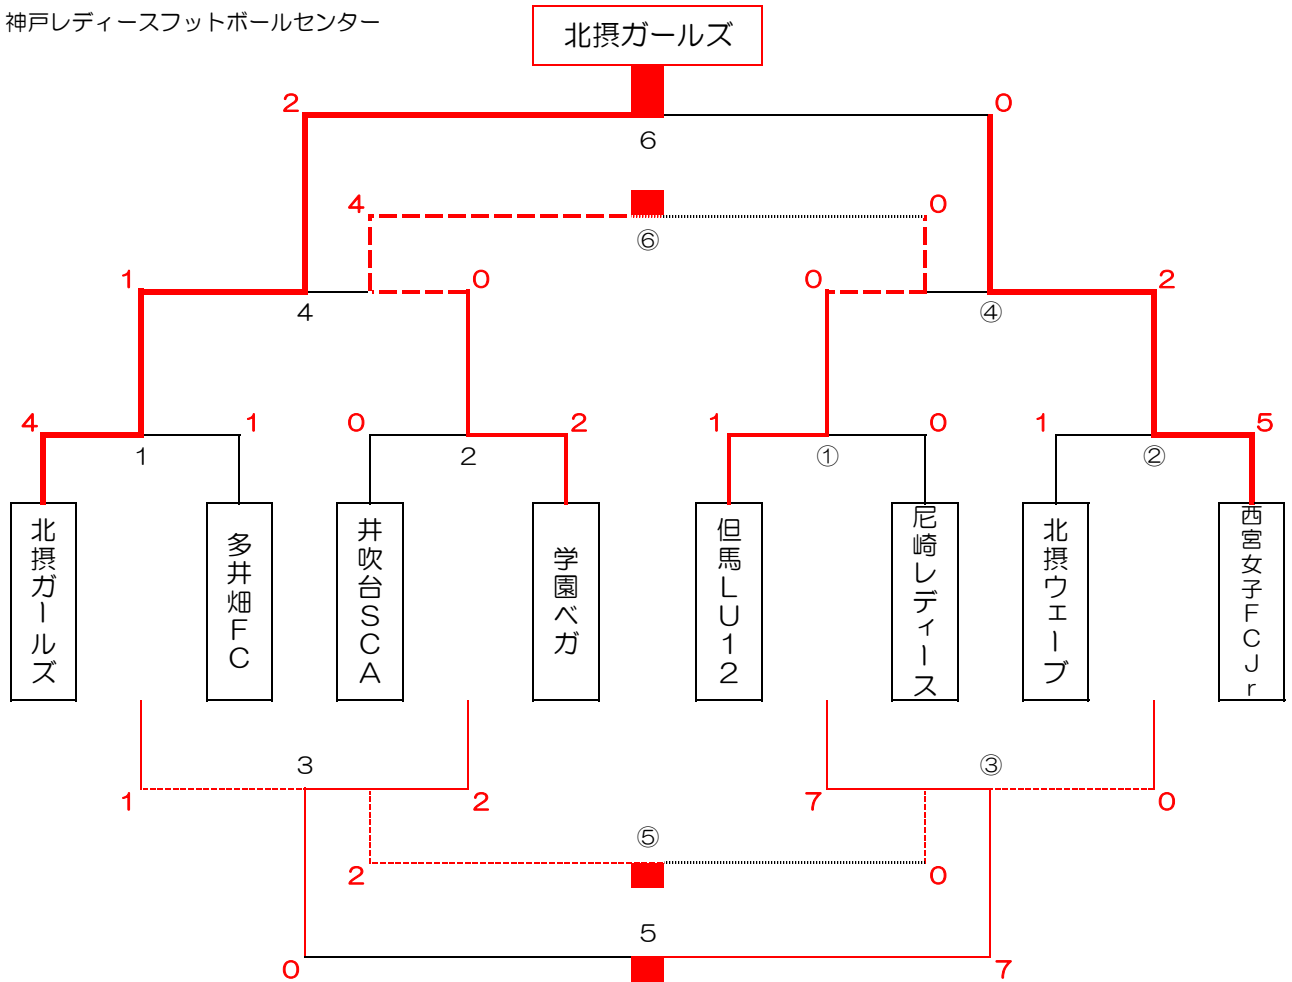

第2回 HYOGO なでしこ CUP 決勝トーナメント

2015年 5月 31日 (日)
神戸レディースフットボールセンター

A コ ー ト			B コ ー ト		
試合時間	対 戦	主審	対 戦	主審	
1	10:00~10:35 北摂ガールズ 4 - 1 多井畑FC	西宮女子	① 但馬LU12 1 - 0 尼崎レディース	井吹台SCA	
2	10:45~11:20 井吹台SCA 0 - 2 学園ベガ	北摂ガールズ	② 北摂ウェーブ 1 - 5 西宮女子	但馬LU12	
3	11:45~12:20 多井畑FC 1 - 2 井吹台SCA	本部	③ 尼崎レディース 7 - 0 北摂ウェーブ	本部	
4	12:30~13:05 北摂ガールズ 1 - 0 学園ベガ	井吹台SCA	④ 但馬LU12 0 - 2 西宮女子	尼崎レディース	
5	13:15~13:50 井吹台SCA 0 - 7 尼崎レディース	北摂ガールズ	⑤ 多井畑FC 2 - 0 北摂ウェーブ	西宮女子	
6	14:00~14:35 北摂ガールズ 2 - 0 西宮女子	尼崎レディース	⑥ 学園ベガ 4 - 0 但馬LU12	多井畑FC	

最終試合終了後、表彰式をします。