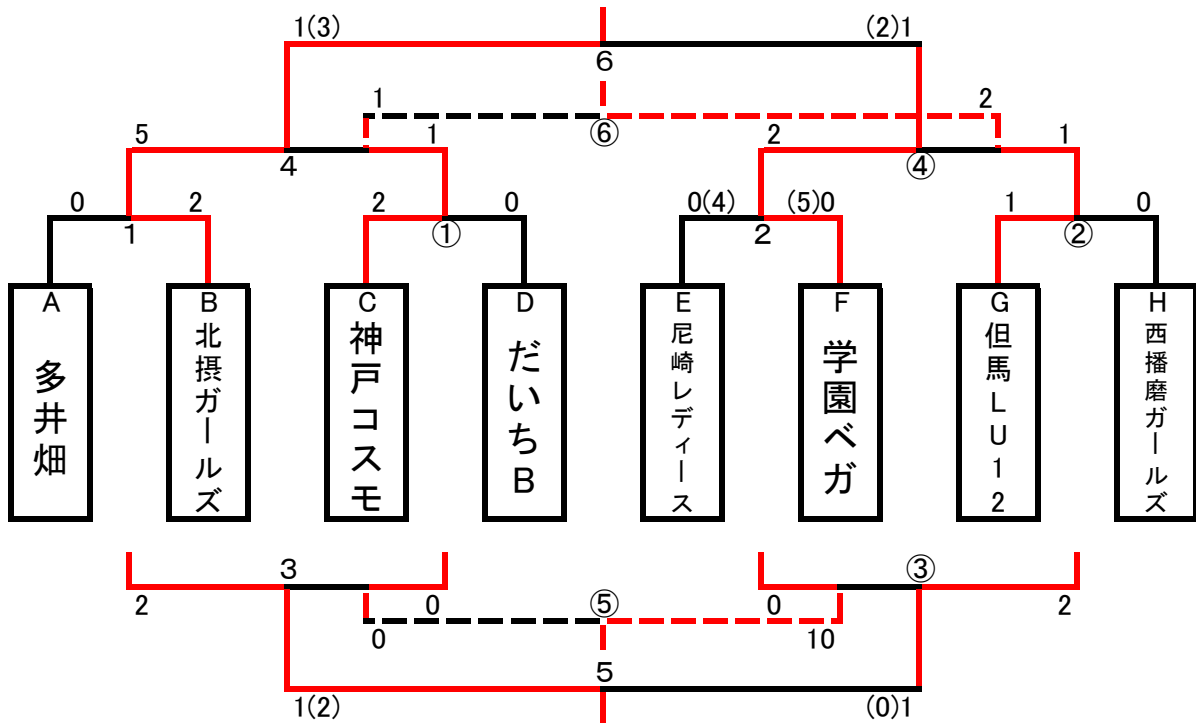

第33回兵庫県小学生女子サッカー大会 決勝トーナメント

10月18日神戸レディースフットボールセンター

【決勝トーナメント】

【決勝トーナメント進行表】

10月18日神戸レディースフットボールセンター										
試合 時刻	Aコート				Bコート					
	対戦		審判		対戦		審判			
1 10:00	多井畑	0 - 2	北摂 ガールズ	但馬LU12	① 神戸コスモ	2 - 0	だいちB	尼崎 レディース		
2 10:45	尼崎 レディース	0 (4) - 0 (5)	学園ベガ	北摂 ガールズ	② 但馬LU12	1 - 0	西播磨 ガールズ	神戸コスモ		
3 11:45	多井畑	2 - 0	だいちB	学園ベガ	③ 尼崎 レディース	0 - 2	西播磨 ガールズ	但馬LU12		
4 12:30	北摂 ガールズ	5 - 1	神戸コスモ	多井畑	④ 学園ベガ	2 - 1	但馬LU12	西播磨 ガールズ		
5 13:15	多井畑	1 (2) - 1 (0)	西播磨 ガールズ	北摂 ガールズ	⑤ だいちB	0 - 10	尼崎 レディース	学園ベガ		
6 14:00	北摂 ガールズ	1 (3) - 1 (2)	学園ベガ	多井畑	⑥ 神戸コスモ	1 - 2	但馬LU12	尼崎 レディース		
7 14:50	表彰式・閉会式									

【備考】

- ・同点の場合は3人によるPK戦を行い、3人で勝敗が決しない場合はサドンデス方式により勝敗を決する。
- ・決勝戦のみ同点の場合は10分間(5分-5分)の延長戦を行い、それでも決しない場合はPK戦(3人制)を行う。

【最終順位】

優勝	北摂ガールズ	準優勝	学園FCベガ	第3位	但馬LU12
第4位	神戸コスモFC	第5位	多井畑FC	第6位	西播磨ガールズ
第7位	尼崎レディースU-12	第8位	だいちSC-B	第9位	みさき宮本FC