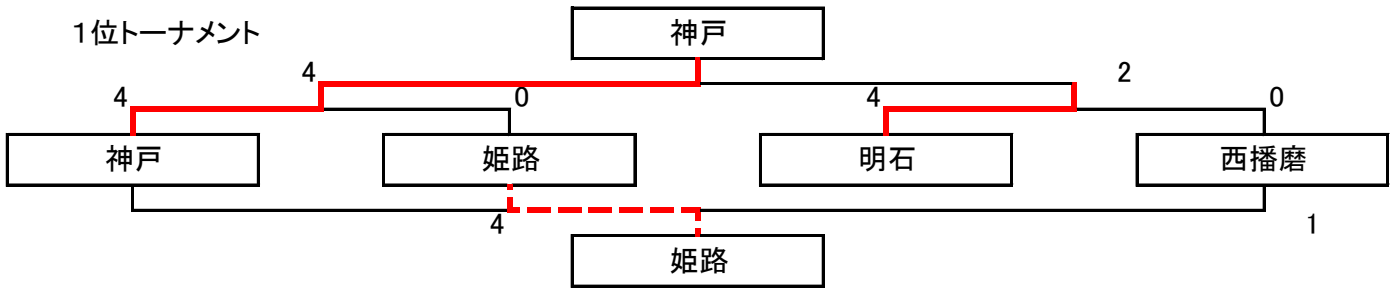

一次リーグ

A組	西宮	北摂	神戸	尼崎	勝点	得点	失点	差	順位
西宮	-	3 ○ 1	-	5 ○ 0	6	8	1	7	2
北摂	1 ● 3	-	1 ● 8	-	0	2	11	-9	3
神戸	-	8 ○ 1	-	7 ○ 1	6	15	2	13	1
尼崎	0 ● 5	-	1 ● 7	-	0	1	12	-11	4

B組	姫路	淡路	芦屋	勝点	得点	失点	差	順位
姫路	-	4 ○ 1	4 ○ 1	6	8	2	6	1
淡路	1 ● 4	-	0 ● 6	0	1	10	-9	3
芦屋	1 ● 4	6 ○ 0	-	3	7	4	3	2

決勝(順位)トーナメント

1位トーナメント

2位トーナメント

3位・4位トーナメント