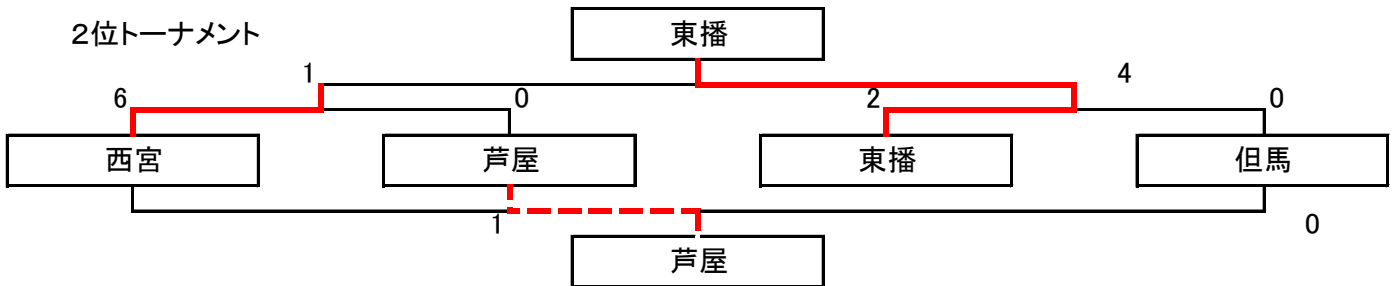

一次リーグ

A組	西宮	北摂	神戸	尼崎	勝点	得点	失点	差	順位
西宮	-	3 ○ 1	-	5 ○ 0	6	8	1	7	2
北摂	1 ● 3	-	1 ● 8	-	0	2	11	-9	3
神戸	-	8 ○ 1	-	7 ○ 1	6	15	2	13	1
尼崎	0 ● 5	-	1 ● 7	-	0	1	12	-11	4

B組	姫路	淡路	芦屋	勝点	得点	失点	差	順位
姫路	-	4 ○ 1	4 ○ 1	6	8	2	6	1
淡路	1 ● 4	-	0 ● 6	0	1	10	-9	3
芦屋	1 ● 4	6 ○ 0	-	3	7	4	3	2

C組	北播磨	東播	明石	勝点	得点	失点	差	順位
北播磨	-	0 ● 9	1 ● 4	0	1	13	-12	3
東播	9 ○ 0	-	1 ● 4	3	10	4	6	2
明石	4 ○ 1	4 ○ 1	-	6	8	2	6	1

D組	丹有	但馬	西播磨	勝点	得点	失点	差	順位
丹有	-	0 ● 3	0 ● 1	0	0	4	-4	3
但馬	3 ○ 0	-	0 ● 1	3	3	1	2	2
西播磨	1 ○ 0	1 ○ 0	-	6	2	0	2	1

決勝(順位)トーナメント

1位トーナメント

2位トーナメント

3位・4位トーナメント