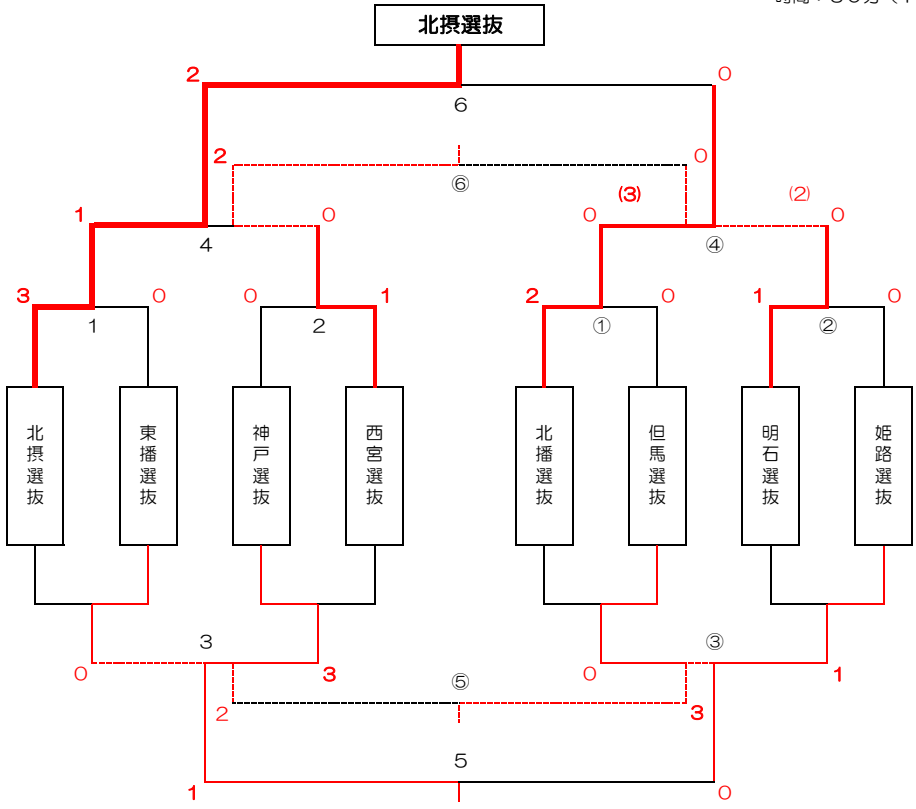

第 14 回 兵 庫 県 選 抜 少 女 サ ッ カ ー 大 会

日時：2014年7月19日（土）
 会場：西宮浜総合公園多目的広場
 時間：30分（15-5-15）

試合時間	Aピッチ				Bピッチ			
	対	戦	審	判	対	戦	審	判
10:00	1	北摂選抜 3 - 0 東播選抜	明石選抜	①	北播選抜 2 - 0 但馬選抜	神戸選抜		
10:45	2	神戸選抜 0 - 1 西宮選抜	北播選抜	②	明石選抜 1 - 0 姫路選抜	北摂選抜		
11:45	3	東播選抜 0 - 3 神戸選抜	明石選抜	③	但馬選抜 0 - 1 姫路選抜	西宮選抜		
12:30	4	北摂選抜 1 - 0 西宮選抜	姫路選抜	④	北播選抜 0 - 0 (3 - 2) 明石選抜	神戸選抜		
13:15	5	神戸選抜 1 - 0 姫路選抜	北播選抜	⑤	東播選抜 2 - 3 但馬選抜	北摂選抜		
14:00	6	北摂選抜 2 - 0 北播選抜	協会	⑥	西宮選抜 2 - 0 明石選抜	協会		

優勝	北摂選抜	第5位	神戸選抜
準優勝	北播選抜	第6位	姫路選抜
第3位	西宮選抜	第7位	但馬選抜
第4位	明石選抜	第8位	東播選抜