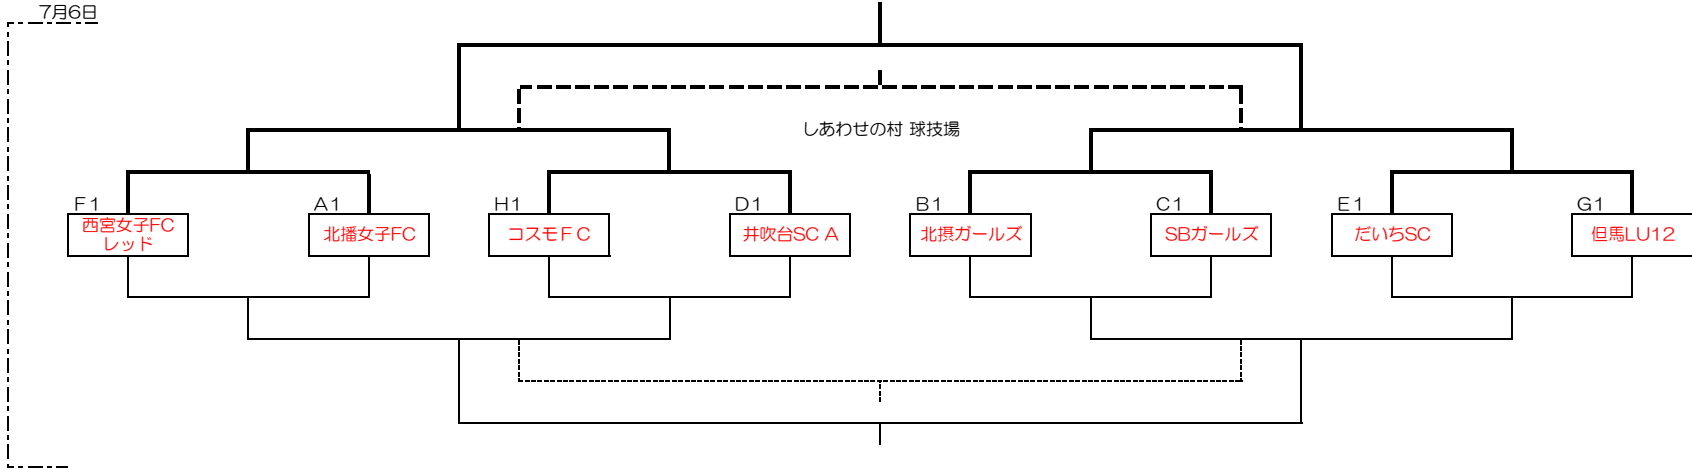

第1回 HYOGO なでしこ CUP

6月 21日 高砂市総合運動公園 陸上競技場・サブグラウンド
7月 6日 しあわせの村 球技場

試合時間	高砂市総合運動公園 陸上競技場						試合時間	高砂市総合運動公園 サブグラウンド									
	Aコート			Bコート				Aコート			Bコート						
	対戦	主審	副審	対戦	主審	副審		対戦	主審	副審	対戦	主審	副審				
1 10:00~10:35	北播女子	2 - 1	学園A	ウイングス	① SBG	2 - 1	東播女子	み・宮	1 10:00~10:35	木津	0 - 2	リベルテ	井吹台B	① 学園B	0 - 3	但馬	だいち
2 11:00~11:35	北播女子	3 - 0	み・宮	東播女子	② SBG	8 - 0	ウイングス	学園A	2 11:00~11:35	木津	0 - 2	だいち	但馬	② 学園B	0 - 4	井吹台B	リベルテ
3 12:00~12:35	学園A	4 - 0	み・宮	SBG	③ 東播女子	9 - 0	ウイングス	北播女子	3 12:00~12:35	リベルテ	0 - 1	だいち	学園B	③ 但馬	5 - 0	井吹台B	木津
4 12:45~13:20	北摂G	1 - 0	北五葉	塩屋	④ 西宮B	2 - 3	井吹台A	八多	4 12:45~13:20	西宮R	0 - 0	姫路	HYOGO	④ コスモ	1 - 0	尼崎	北摂W
5 13:45~14:20	北摂G	5 - 0	八多	井吹台A	⑤ 西宮B	5 - 0	塩屋	北五葉	5 13:45~14:20	西宮R	2 - 0	北摂W	尼崎	⑤ コスモ	1 - 0	HYOGO	姫路
6 14:45~15:20	北五葉	0 - 5	八多	西宮B	⑥ 井吹台A	1 - 0	塩屋	北摂G	6 14:45~15:20	姫路	1 - 0	北摂W	コスモ	⑥ 尼崎	8 - 0	HYOGO	西宮R

※追記※
 ・各グループ1位のみ、7月6日の決勝トーナメントへ出場できる。
 ・各グループの1位の選定基準は、勝点→得失点→総得点→直接対決の勝者の順とする。 それでも決しない場合は、抽選にて決定する。 抽選は、各会場本部にて随時行う。
 ・選手チェックは各チーム1試合目の前のみ行う。 1試合目のチームは、試合開始30分前。 2試合目以降のチームは、前試合のハーフタイム終了後に行う。 ※選手証の確認は、行いません。

第1回 HYOGO なでしこ CUP

平成26年6月21日

高砂市総合運動公園 陸上競技場

高砂市総合運動公園 サブグラウンド

A	北播女子FC	学園FC A	みさき・宮本	勝	負	分	勝点	得点	失点	得失差	順位
北播女子FC		○ 2-1	○ 3-0	2	0	0	6	5	1	4	1
学園FC A	● 1-2		○ 4-0	1	1	0	3	5	2	3	2
みさき・宮本	● 0-3	● 0-4		0	2	0	0	0	7	-7	3