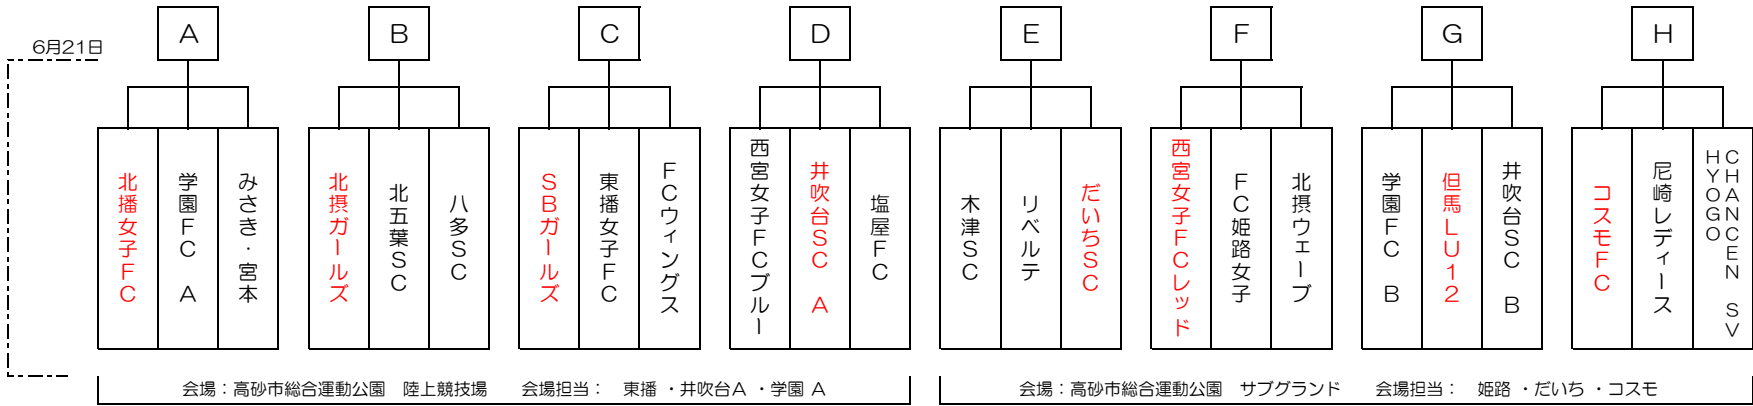

第1回 HYOGO なでしこ CUP

6月 21日 高砂市総合運動公園 陸上競技場・サブグラウンド
7月 6日 しあわせの村 球技場

試合時間	高砂市総合運動公園 陸上競技場						試合時間	高砂市総合運動公園 サブグラウンド									
	Aコート			Bコート				Aコート			Bコート						
	対戦	主審	副審	対戦	主審	副審		対戦	主審	副審	対戦	主審	副審				
1 10:00~10:35	北播女子	2 - 1	学園A	ウイングス	① SBG	2 - 1	東播女子	み・宮	1 10:00~10:35	木津	0 - 2	リベルテ	井吹台B	① 学園B	0 - 3	但馬	だいち
2 11:00~11:35	北播女子	3 - 0	み・宮	東播女子	② SBG	8 - 0	ウイングス	学園A	2 11:00~11:35	木津	0 - 2	だいち	但馬	② 学園B	0 - 4	井吹台B	リベルテ
3 12:00~12:35	学園A	4 - 0	み・宮	SBG	③ 東播女子	9 - 0	ウイングス	北播女子	3 12:00~12:35	リベルテ	0 - 1	だいち	学園B	③ 但馬	5 - 0	井吹台B	木津
4 12:45~13:20	北摂G	1 - 0	北五葉	塩屋	④ 西宮B	2 - 3	井吹台A	八多	4 12:45~13:20	西宮R	0 - 0	姫路	HYOGO	④ コスモ	1 - 0	尼崎	北摂W
5 13:45~14:20	北摂G	5 - 0	八多	井吹台A	⑤ 西宮B	5 - 0	塩屋	北五葉	5 13:45~14:20	西宮R	2 - 0	北摂W	尼崎	⑤ コスモ	1 - 0	HYOGO	姫路
6 14:45~15:20	北五葉	0 - 5	八多	西宮B	⑥ 井吹台A	1 - 0	塩屋	北摂G	6 14:45~15:20	姫路	1 - 0	北摂W	コスモ	⑥ 尼崎	8 - 0	HYOGO	西宮R

※追記※
 ・各グループ1位のみ、7月6日の決勝トーナメントへ出場できる。
 ・各グループの1位の選定基準は、勝点→得失点→総得点→直接対決の勝者の順とする。 それでも決しない場合は、抽選にて決定する。 抽選は、各会場本部にて随時行う。
 ・選手チェックは各チーム1試合目の前のみ行う。 1試合目のチームは、試合開始30分前。 2試合目以降のチームは、前試合のハーフタイム終了後に行う。 ※選手証の確認は、行いません。

第1回 HYOGO なでしこ CUP

平成26年6月21日

高砂市総合運動公園 陸上競技場

高砂市総合運動公園 サブグラウンド

A	北播女子FC	学園FC A	みさき・宮本	勝	負	分	勝点	得点	失点	得失差	順位
北播女子FC		○ 2-1	○ 3-0	2	0	0	6	5	1	4	1
学園FC A	● 1-2		○ 4-0	1	1	0	3	5	2	3	2
みさき・宮本	● 0-3	● 0-4		0	2	0	0	0	7	-7	3