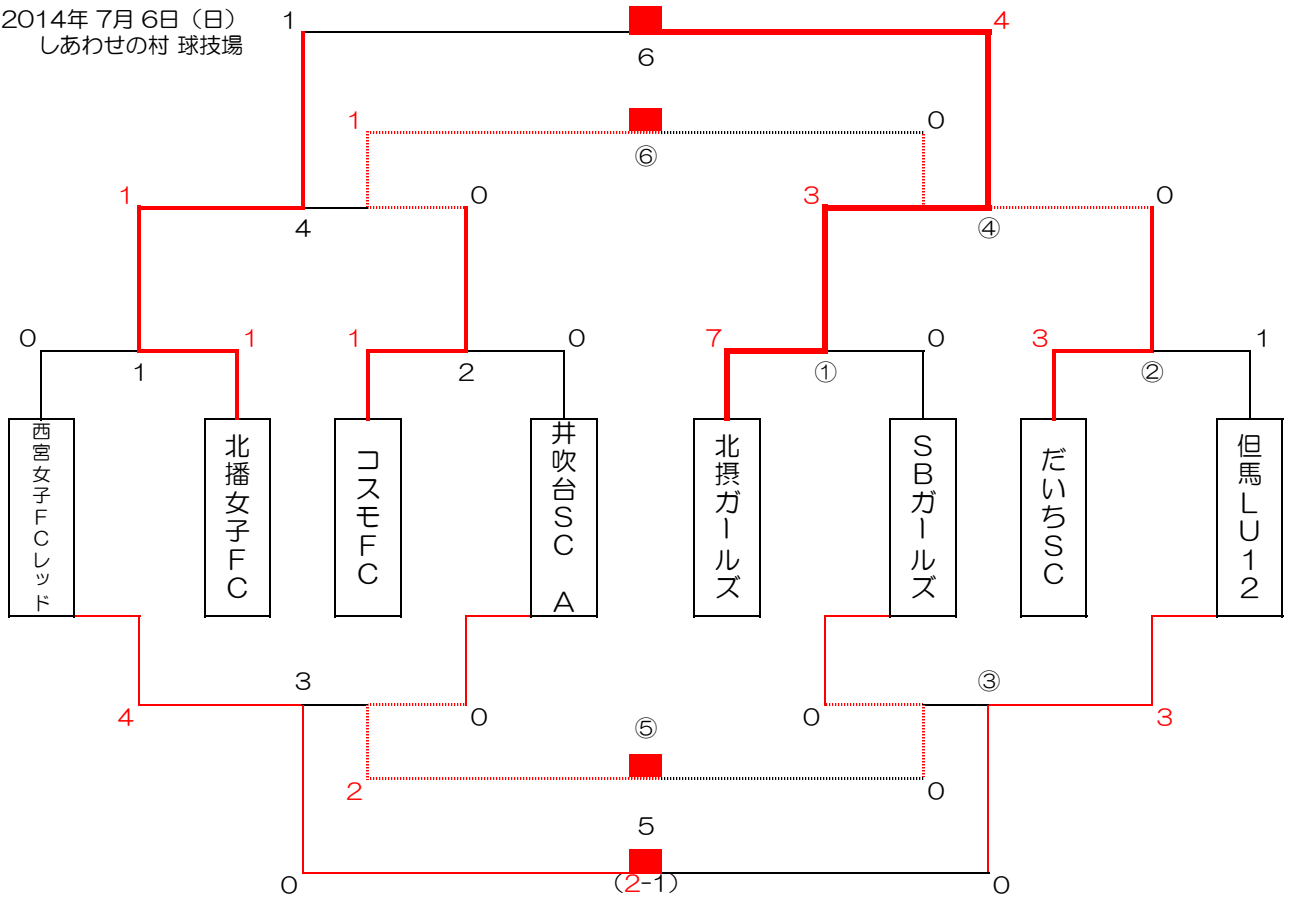

第1回 HYOGO なでしこ CUP 決勝トーナメント

2014年 7月 6日 (日)
しあわせの村 球技場

A コ ー ト				B コ ー ト			
試合時間	対 戦 相 手	主審	副審	対 戦 相 手	主審	副審	
1	10:00~10:35 西宮女子FC レッド 0 - 1 北播女子FC	コスモ	井吹台	① 北摂ガールズ 7 - 0 SBガールズ	だいち	但馬	
2	10:45~11:20 コスモFC 1 - 0 井吹台SC A	北播	西宮	② だいちSC 3 - 1 但馬LU12	北摂	SBG	
3	11:45~12:20 西宮女子FC レッド 4 - 0 井吹台SC A	コスモ		③ SBガールズ 0 - 3 但馬LU12	だいち		
4	12:30~13:05 北播女子FC 1 - 0 コスモFC	西宮	井吹台	④ 北摂ガールズ 3 - 0 だいちSC	但馬	SBG	
5	13:15~13:50 宮女子FCレ (2 1)	北播	コスモ	⑤ 井吹台SC A 2 - 0 SBガールズ	北摂	だいち	
6	14:00~14:35 北播女子FC 1 - 4 北摂ガールズ	西宮	但馬	⑥ コスモFC 1 - 0 だいちSC	井吹台	SBG	

最終試合終了後、表彰式を行います。