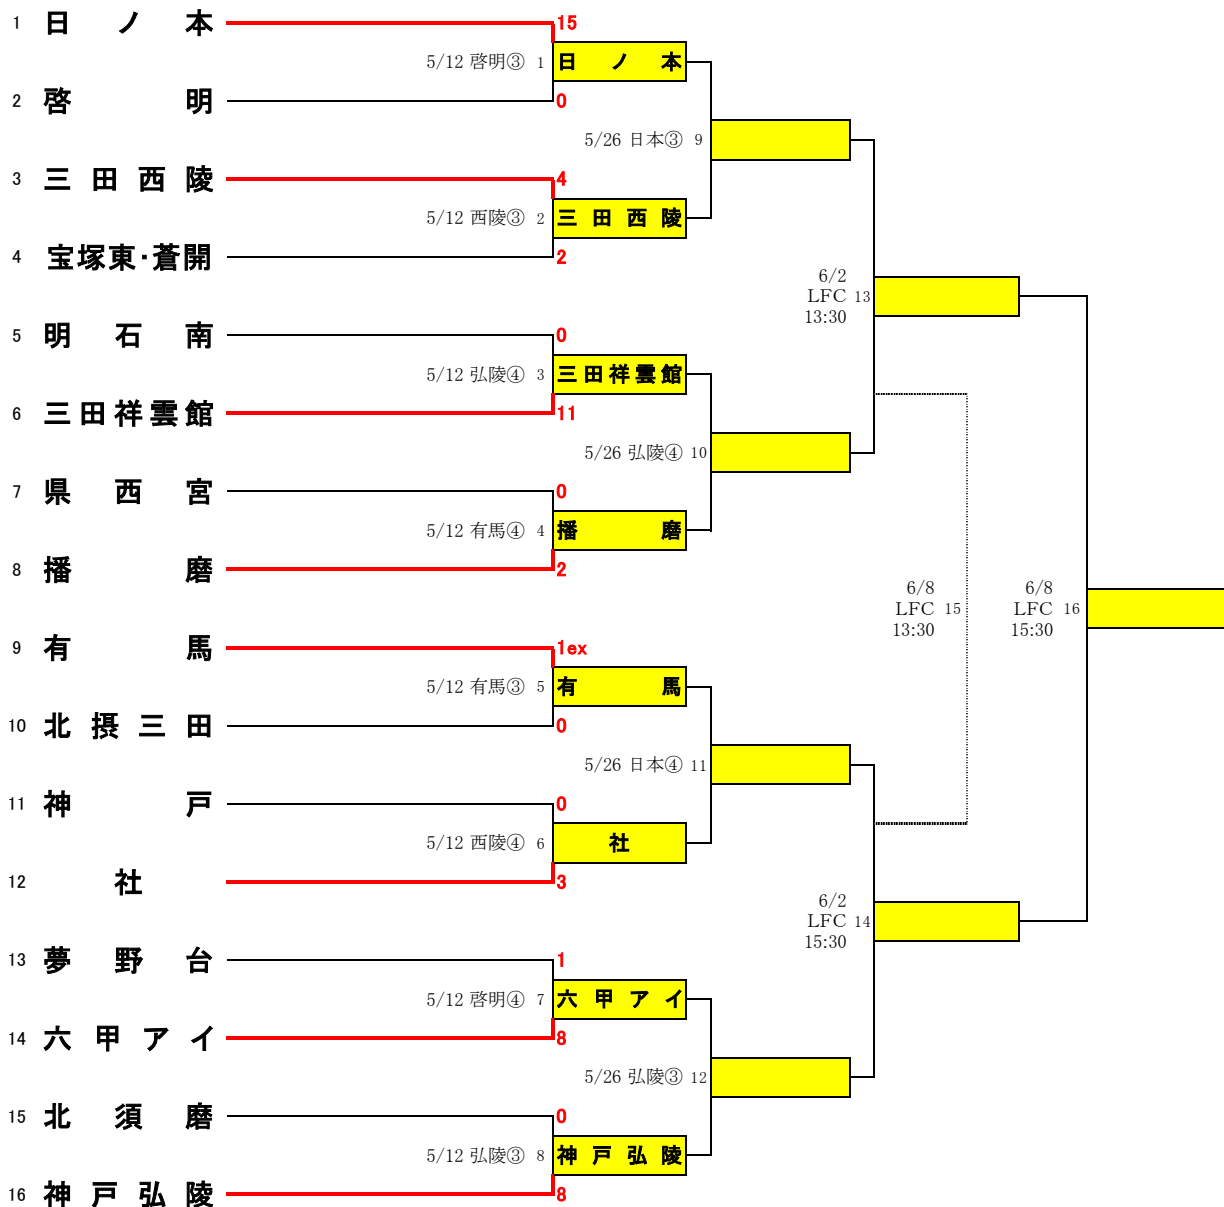

令和元年度 兵庫県高等学校総合体育大会サッカー競技（女子の部）

< 時間 >

- ① … 10:00
- ② … 11:30
- ③ … 13:00
- ④ … 14:30

< 会 場 >

- 弘陵 … 神戸弘陵学園高等学校
- 啓明 … 啓明学院高等学校
- 日本 … 日ノ本学園高等学校
- 西陵 … 県立三田西陵高等学校
- 有馬 … 県立有馬高等学校
- LFC… 神戸レディースフットボールセンター

※ 優勝校が第27回近畿高等学校サッカー選手権大会(女子)に出場 (6/15~17)