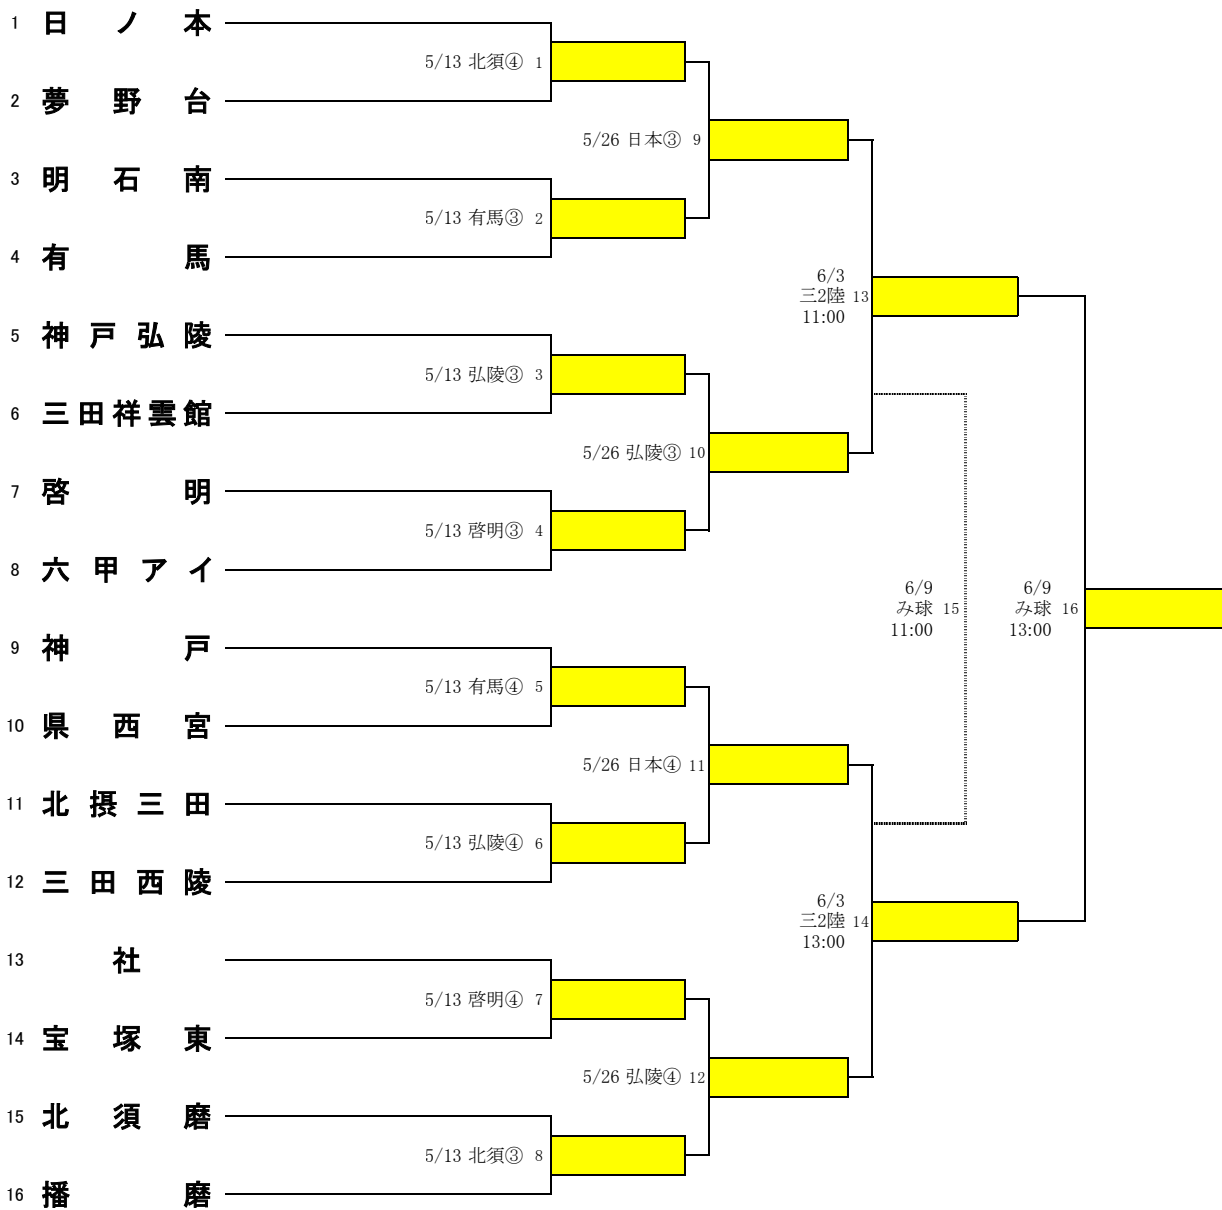

平成30年度 兵庫県高等学校総合体育大会サッカー競技（女子の部）

< 時間 >

- ① … 10:00
- ② … 11:30
- ③ … 13:00
- ④ … 14:30

< 会場 >

- 弘陵 … 神戸弘陵学園高等学校
- 啓明 … 啓明学院高等学校
- 北須 … 県立北須磨高等学校
- 日本 … 日ノ本学園高等学校
- 有馬 … 県立有馬高等学校
- 三2陸 … 三木総合防災公園第2陸上競技場
- み球 … みきぼうパークひょうご第1球技場

※ 優勝校が第26回近畿高等学校サッカー選手権大会(女子)に出場(6/16~18)