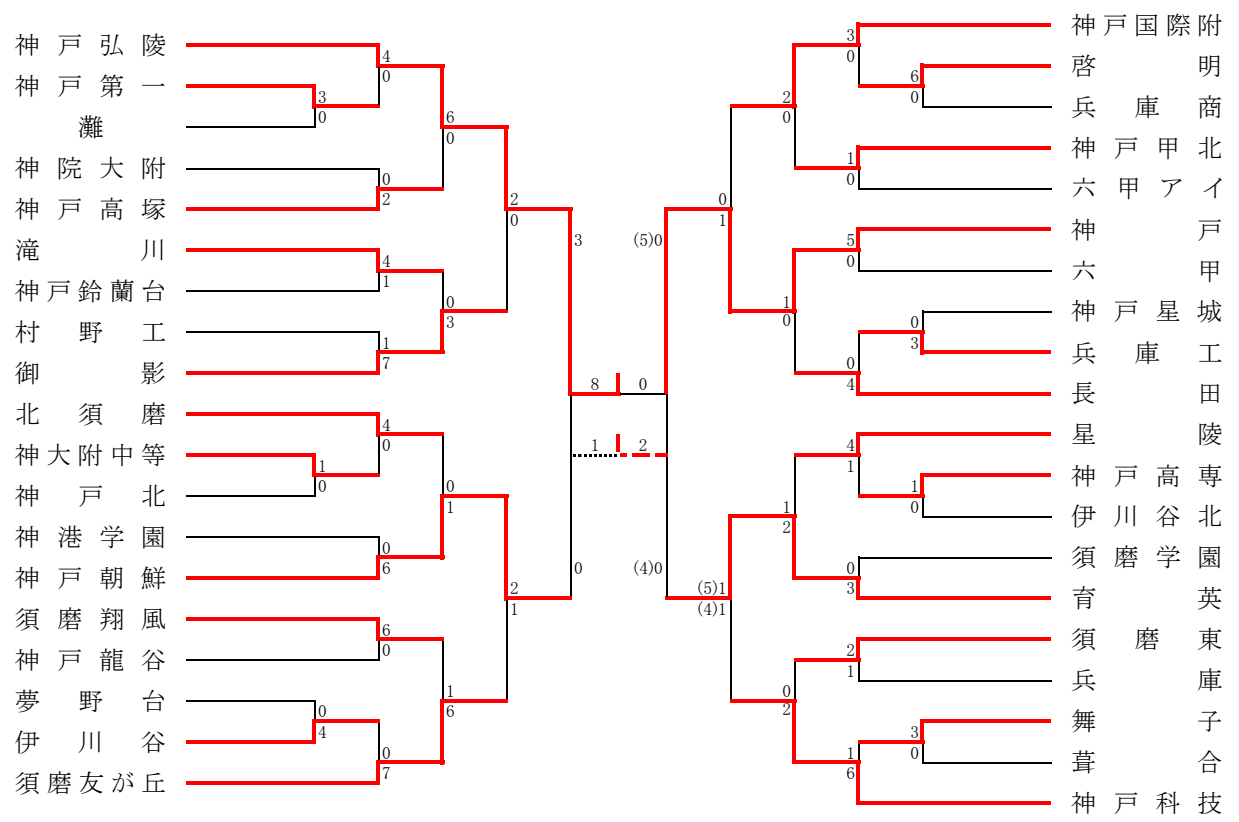

# 阪神支部予選

《支部出場》 報 徳・関 学・県伊丹・県西宮・市尼崎・西宮今津・武庫荘総合・市西宮

# 神戸支部予選

《選手権シード》 滝川第二  
 《支部出場》 神戸弘陵・神 戸・育 英・神戸朝鮮・御 影・須磨友が丘・神戸国際附・神戸科技・長 田

## ● 第9代表決定戦