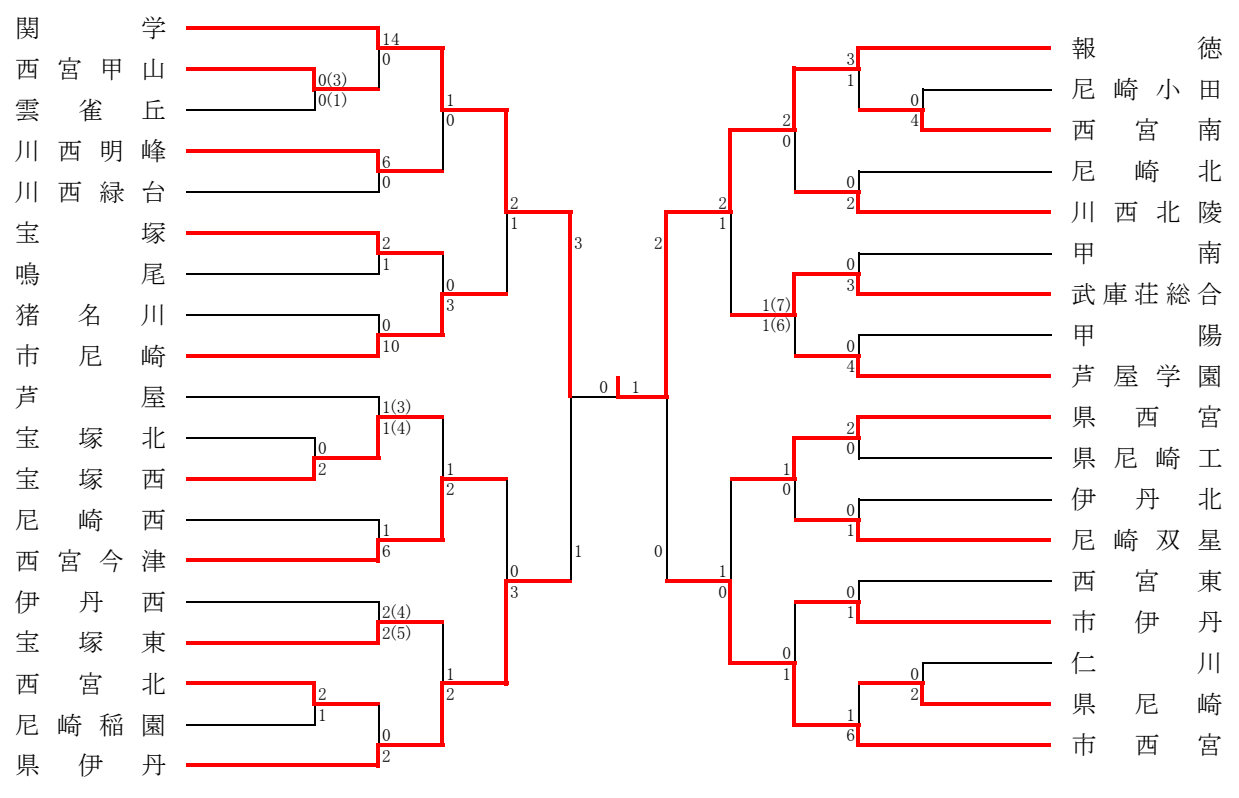

# 阪神支部予選

《支部出場》 報 徳・関 学・県伊丹・県西宮・市尼崎・西宮今津・武庫荘総合・市西宮

# 神戸支部予選

《選手権シード》 滝川第二  
 《支部出場》 神戸弘陵・神 戸・育 英・神戸朝鮮・御 影・須磨友が丘・神戸国際附・神戸科技・長 田

## ● 第9代表決定戦