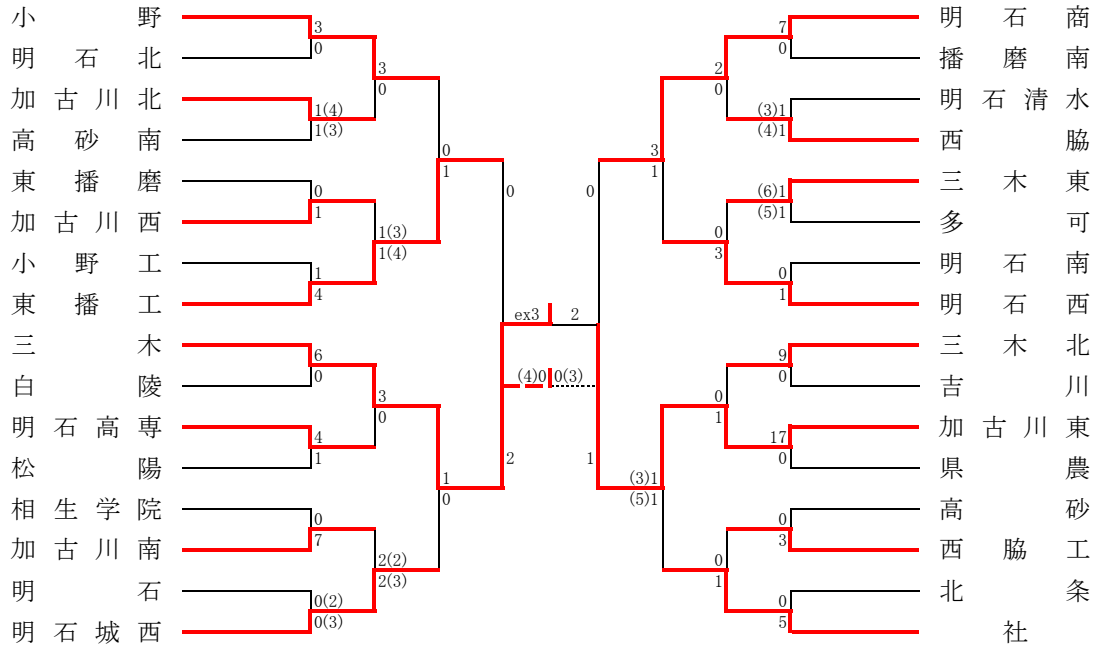

東播支部予選

《支部出場》 三木・加古川東・東播工・明石商・小野・明石城西・明石西・社