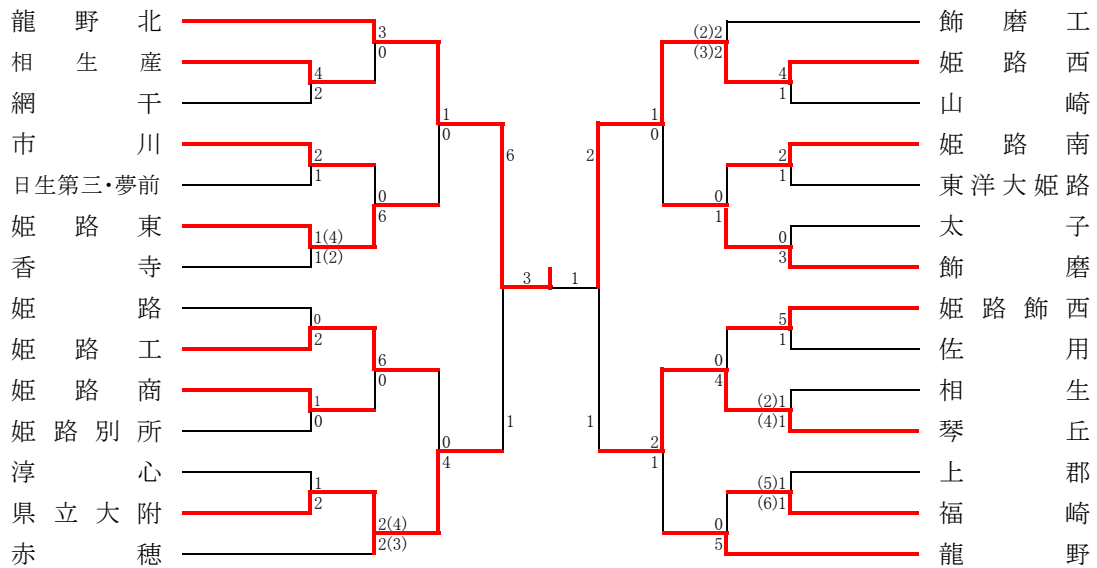

西播支部予選

《支部出場》 龍野北・姫路西・琴丘・県立大附・姫路東・龍野・飾磨