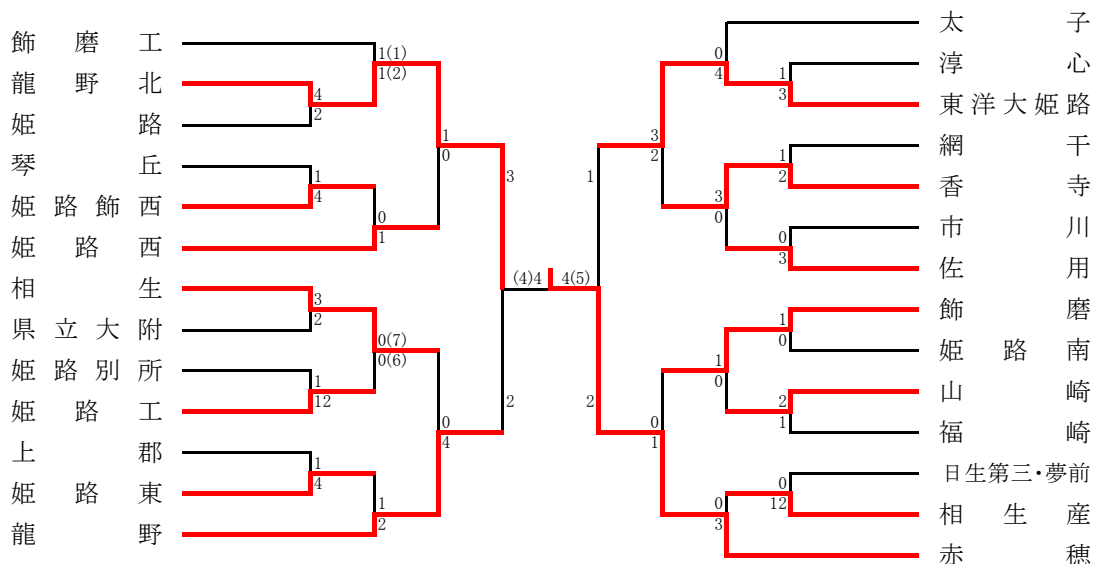

● 第7代表決定戦

西播支部予選

《支部出場》 飾磨工・東洋大姫路・姫路東・龍野・相生・姫路・飾磨