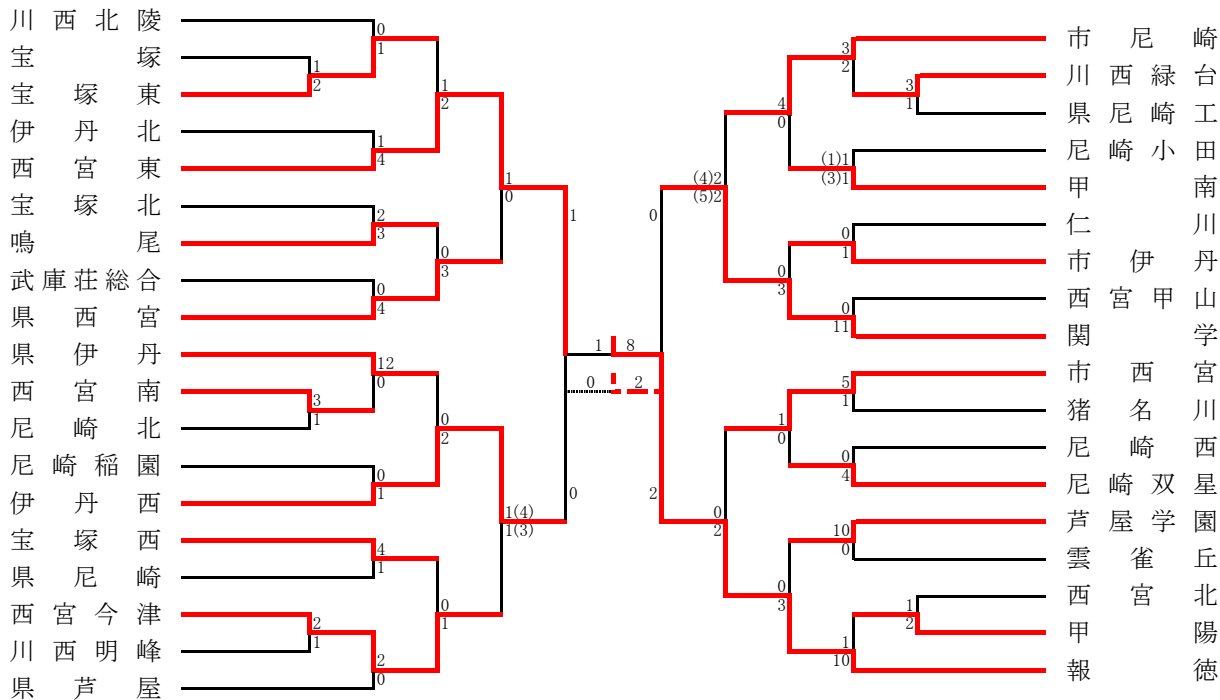

# 阪神支部予選

《支部出場》 報 徳・西宮東・関 学・伊丹西・県西宮・西宮今津・市尼崎・市西宮

# 神戸支部予選

《選手権シード》 神戸弘陵  
 《支部出場》 神戸国際附・神戸科技・滝川第二・北須磨・長田・滝川・星陵・育英・須磨友が丘

## ● 第9代表決定戦