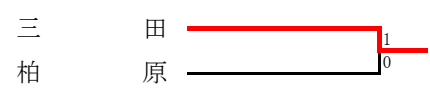

丹有支部予選

《支部出場》 三 田 ・ 柏 原 ・ 北撰三田

●予選リーグ

Aブロック	三 田	三田西陵	三田祥雲館	篠山鳳鳴	有 馬	順位
三 田	○	○	○	○	○	1
三田西陵	●	○	○	○	○	2
三田祥雲館	●	●	○	○	○	3
篠山鳳鳴	●	●	●	○	○	4
有 馬	●	●	●	●	○	5

Bブロック	柏 原	北撰三田	篠山産	三田松聖	順位
柏 原	○	○	○	○	1
北撰三田	●	○	○	○	2
篠山産	●	●	○	○	3
三田松聖	●	●	●	○	4

●第1代表決定戦