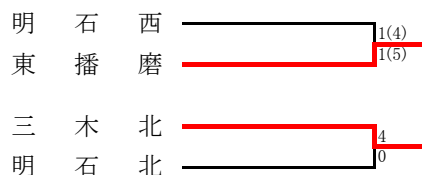

東播支部予選

《支部出場》 明石商・三木・明石・明石南・東播磨・三木北・明石北

● 第5代表決定戦

● 第7代表決定戦

西播支部予選

《支部出場》 飾磨工・東洋大姫路・姫路東・龍野・相生・姫路・飾磨

● 第5代表決定戦

● 第7代表決定戦