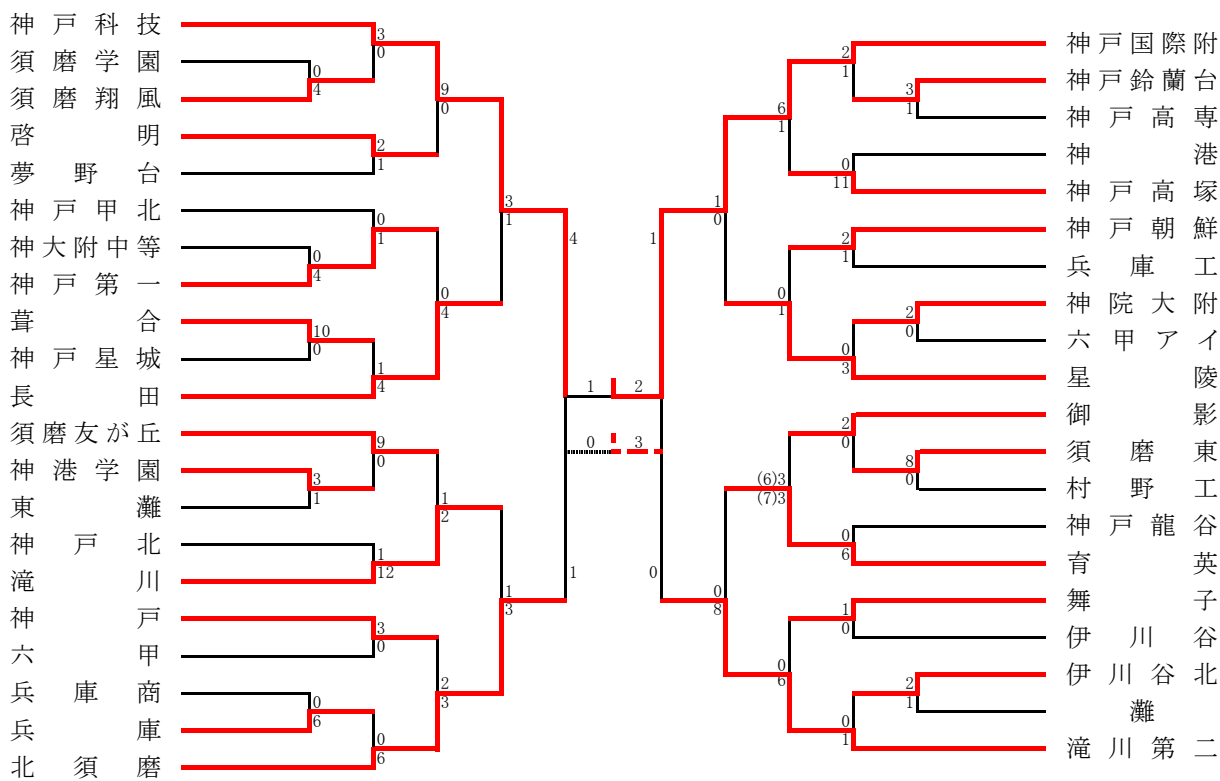

# 阪神支部予選

《支部出場》 報 徳・西宮東・関 学・伊丹西・県西宮・西宮今津・市尼崎・市西宮

# 神戸支部予選

《選手権シード》 神戸弘陵  
 《支部出場》 神戸国際附・神戸科技・滝川第二・北須磨・長田・滝川・星陵・育英・須磨友が丘

## ● 第9代表決定戦