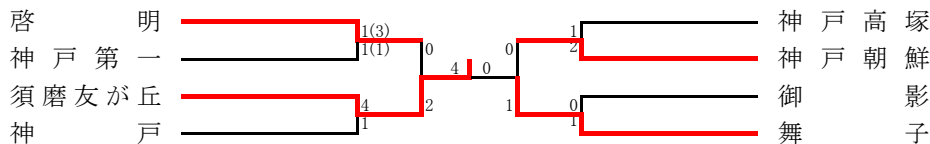

阪神支部予選

《支部出場》 報 徳・西宮東・関 学・伊丹西・県西宮・西宮今津・市尼崎・市西宮

神戸支部予選

《選手権シード》 神戸弘陵
《支部出場》 神戸国際附・神戸科技・滝川第二・北須磨・長田・滝川・星陵・育英・須磨友が丘

● 第9代表決定戦