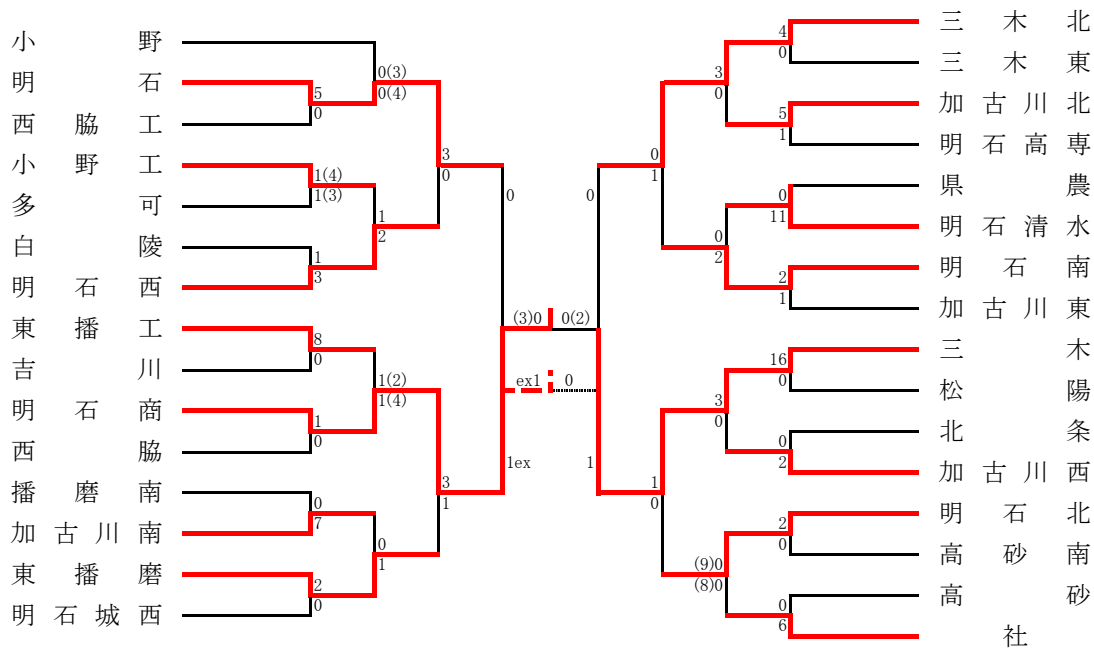

東播支部予選

《支部出場》 明石商・三木・明石・明石南・東播磨・三木北・明石北