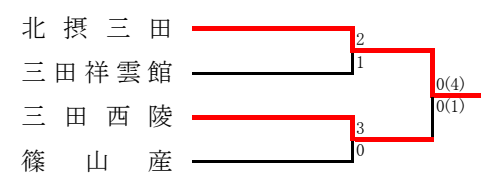

●第3代表決定戦

但馬支部予選

《支部出場》 八 鹿 ・ 近畿大豊岡

●予選リーグ

1 部	八 鹿	近畿大豊岡	豊岡総合	浜 坂	順位
八 鹿	○	○	○	○	1
近畿大豊岡	●	○	○	○	2
豊岡総合	●	●	○	○	3
浜 坂	●	●	●	○	4

2 部	豊 岡	出 石	香 住	順位
豊 岡	○	○	○	1
出 石	●	○	○	2
香 住	●	●	○	3