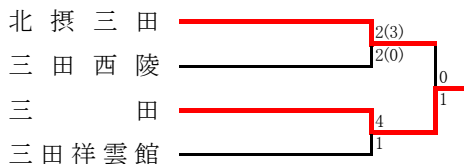

丹有支部予選

《支部出場》 三 田 ・ 北摂三田

●予選リーグ

Aブロック	北摂三田	三 田	篠山鳳鳴	篠山産	有 馬	順位	Bブロック	三田祥雲館	三田西陵	柏 原	三田松聖	氷 上	順位
北摂三田	△	○	△	○	○	1	三田祥雲館	○	○	○	○	○	1
三 田	●	△	○	○	○	2	三田西陵	●	○	○	○	○	2
篠山鳳鳴	△	●	△	○	○	3	柏 原	●	●	○	○	○	3
篠山産	●	●	●	△	△	4	三田松聖	●	●	●	○	○	4
有 馬	●	●	●	△	△	5	氷 上	●	●	●	●	○	5

●代表決定戦

但馬支部予選

《支部出場》 近畿大豊岡 ・ 八 鹿

●予選リーグ

1 部	豊 岡	八 鹿	浜 坂	豊岡総合	順位	2 部	近畿大豊岡	生 野	和田山	但馬農	香 住	順位
豊 岡	△	○	○	○	1	近畿大豊岡	○	○	○	○	○	1
八 鹿	△	△	○	△	2	生 野	●	○	○	○	○	2
浜 坂	●	●	△	○	3	和田山	●	●	○	○	○	3
豊岡総合	●	△	●	△	4	但馬農	●	●	●	○	○	4
						香 住	●	●	●	●	○	5