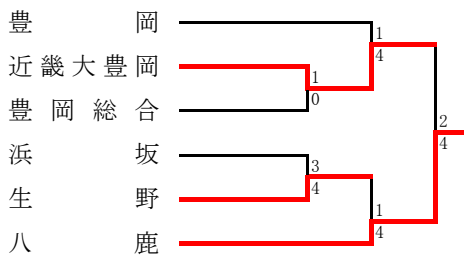

丹有支部予選

《支部出場》 三 田 ・ 北摂三田

●予選リーグ

Aブロック	北摂三田	三 田	篠山鳳鳴	篠山産	有 馬	順位	Bブロック	三田祥雲館	三田西陵	柏 原	三田松聖	氷 上	順位
北摂三田	△	○	△	○	○	1	三田祥雲館	○	○	○	○	○	1
三 田	●	△	○	○	○	2	三田西陵	●	○	○	○	○	2
篠山鳳鳴	△	●	△	○	○	3	柏 原	●	●	○	○	○	3
篠山産	●	●	●	△	△	4	三田松聖	●	●	●	○	○	4
有 馬	●	●	●	△	△	5	氷 上	●	●	●	●	○	5

●代表決定戦

但馬支部予選

《支部出場》 近畿大豊岡 ・ 八 鹿

●予選リーグ

1 部	豊 岡	八 鹿	浜 坂	豊岡総合	順位	2 部	近畿大豊岡	生 野	和田山	但馬農	香 住	順位
豊 岡	△	○	○	○	1	近畿大豊岡	○	○	○	○	○	1
八 鹿	△	△	○	△	2	生 野	●	○	○	○	○	2
浜 坂	●	●	△	○	3	和田山	●	●	○	○	○	3
豊岡総合	●	△	●	△	4	但馬農	●	●	●	○	○	4
						香 住	●	●	●	●	○	5

●代表決定戦

淡路支部予選

《支部出場》 洲 本 ・ 淡路三原

	洲 本	淡路三原	柳	津 名	洲本実	淡 路	勝点	得失差	順位
洲 本	△	○	○	○	○	○	13	24	1
淡路三原	△	△	○	○	○	○	13	19	2
柳	●	●	○	○	○	○	9	6	3
津 名	●	●	●	○	○	○	6	5	4
洲本実	●	●	●	●	○	○	3	-18	5
淡 路	●	●	●	●	●	○	0	-36	6